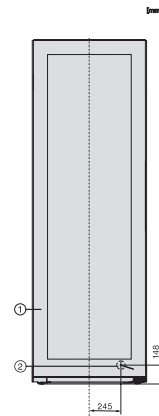

KWT4999F obsw, KWT4995F obsw, Rioja, installation (footnote*) (installation drawings)