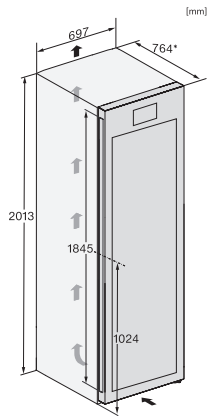

KWT 4999 F
Vrijstaande wijnklimaatkast
met SommelierSet, FlexiFrame en drie aparte temperatuurzones.

KWT4999F obsw, KWT4995F obsw, Rioja, installation sketch (footnote*) (installation drawings)