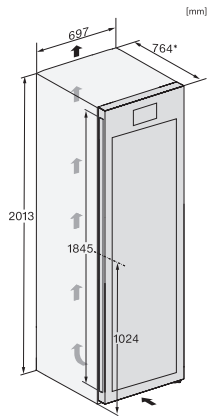

KWT 4995 F

Vrijstaande wijnklimaatkast

met PresenterFrame, FlexiFrame en drie aparte temperatuurzones.

KWT4999F obsw, KWT4995F obsw, Rioja, installation sketch (footnote*) (installation drawings)