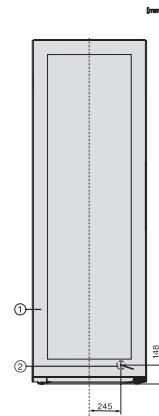

KWT 4995 F

Vrijstaande wijnklimaatkast

met PresenterFrame, FlexiFrame en drie aparte temperatuurzones.

KWT4999F obsw, KWT4995F obsw, Rioja, installation sketch (footnote*) (installation drawings)

KWT4999F obsw, KWT4995F obsw, Rioja, top view (footnote*) (installation drawings)