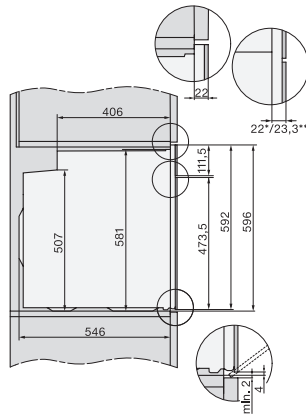

H 2761 BP

Oven

in roestvrijstalen look met netwerk, pyrolyse en FlexiClip-geleider.

EAN: 4002516658160 / Materiaalnummer: 12155150 / Oud Materiaalnummer: 22276145NL

Technische gegevens

Inhoud van de oven in l	76
Aantal niveaus	5
Aantal niveaus ovenruimte 1	5
Aantal niveaus ovenruimte 2	5
Genummerde niveaus	•
Ovenverlichting	1 halogeen spot
Temperaturen in °C	30-300
Min. temperaturen in °C	30
Max. temperaturen in °C	300
Nisbreedte in mm min.	560
Nisbreedte in mm max.	568
Nishoogte in mm min.	590
Nishoogte in mm max.	595
Nisdiepte in mm	550
Breedte in mm	595
Hoogte in mm	596
Diepte in mm	569
Gewicht in kg	47,0
Totale aansluitwaarde in kW	3,60
Spanning in V	220-240
Frequentie in Hz	50
Zekering in A	16
Aantal fasen	1
Aansluitkabel met netstekker	•
Lengte van de elektriciteitskabel in m	1,50
Verlichting vervangen	Klant

H 2761 BP

Oven

in roestvrijstalen look met netwerk, pyrolyse en FlexiClip-geleider.

installation H7000 XL, installation drawing

side view H7000 XL, installation drawings

built-in H7000 XL, installation drawing

Installation H7000 XL underframe, installation drawings

DG2740, DG7140, DGM7340, H2760B/BP, H7140BM, H7x64B/BP, H7x60B/BP installation drawings

side view H7000 XL build-under, installation drawing