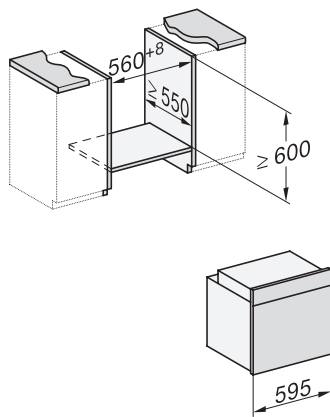

H 2761 BP

Oven

in roestvrijstalen look met netwerk, pyrolyse en FlexiClip-geleider.

EAN: 4002516658160 / Materiaalnummer: 12155150 / Oud Materiaalnummer: 22276145NL

Technische gegevens

Inhoud van de oven in l	76
Aantal niveaus	5
Aantal niveaus ovenruimte 1	5
Aantal niveaus ovenruimte 2	5
Genummerde niveaus	•
Ovenverlichting	1 halogeen spot
Temperaturen in °C	30-300
Min. temperaturen in °C	30
Max. temperaturen in °C	300
Nisbreedte in mm min.	560
Nisbreedte in mm max.	568
Nishoogte in mm min.	590
Nishoogte in mm max.	595
Nisdiepte in mm	550
Breedte in mm	595
Hoogte in mm	596
Diepte in mm	569
Gewicht in kg	47,0
Totale aansluitwaarde in kW	3,60
Spanning in V	220-240
Frequentie in Hz	50
Zekering in A	16
Aantal fasen	1
Aansluitkabel met netstekker	•
Lengte van de elektriciteitskabel in m	1,50
Verlichting vervangen	Klant

H 2761 BP

Oven

in roestvrijstalen look met netwerk, pyrolyse en FlexiClip-geleider.

installation H7000 XL, installation drawing

side view H7000 XL, installation drawings

built-in H7000 XL, installation drawing

Installation H7000 XL underframe, installation drawings

DG2740, DG7140, DGM7340, H2760B/BP, H7140BM, H7x64B/BP, H7x60B/BP installation drawings

side view H7000 XL build-under, installation drawing