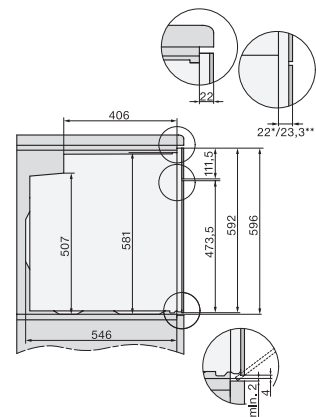

H 2761 BP

Oven

in roestvrijstalen look met netwerk, pyrolyse en FlexiClip-geleider.

EAN: 4002516658160 / Materiaalnummer: 12155150 / Oud Materiaalnummer: 22276145NL

Technische gegevens

Inhoud van de oven in l	76
Aantal niveaus	5
Aantal niveaus ovenruimte 1	5
Aantal niveaus ovenruimte 2	5
Genummerde niveaus	•
Ovenverlichting	1 halogeen spot
Temperaturen in °C	30-300
Min. temperaturen in °C	30
Max. temperaturen in °C	300
Nisbreedte in mm min.	560
Nisbreedte in mm max.	568
Nishoogte in mm min.	590
Nishoogte in mm max.	595
Nisdiepte in mm	550
Breedte in mm	595
Hoogte in mm	596
Diepte in mm	569
Gewicht in kg	47,0
Totale aansluitwaarde in kW	3,60
Spanning in V	220-240
Frequentie in Hz	50
Zekering in A	16
Aantal fasen	1
Aansluitkabel met netstekker	•
Lengte van de elektriciteitskabel in m	1,50
Verlichting vervangen	Klant

H 2761 BP

Oven

in roestvrijstalen look met netwerk, pyrolyse en FlexiClip-geleider.

installation H7000 XL, installation drawing

side view H7000 XL, installation drawings

built-in H7000 XL, installation drawing

Installation H7000 XL underframe, installation drawings

DG2740, DG7140, DGM7340, H2760B/BP, H7140BM, H7x64B/BP, H7x60B/BP installation drawings

side view H7000 XL build-under, installation drawing