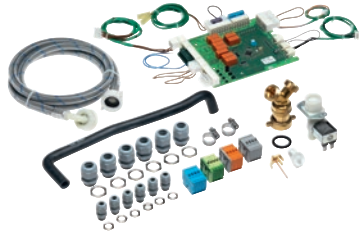

APWM 078

Multifunctiemodule

MF-05 24/32 voor de besturing van extra machinefuncties.

- Geschikt voor PW 6241, PW 6321
- Voor besturing van doseerpompen 1–3, incl. sensor leegmelding
- Voor aansturing van de waterterugwinning
- Voor aansluiting op een energimanagementsysteem
- Voor de aansturing van een externe signaalgever bij programmastop

EAN: 4002516599784 / Materiaalnummer: 12139210 / Oud Materiaalnummer: 5951078EU

Productcategorisatie	
Wasmachines	•
Cat. apparaten/accessoires	
PW 6241	•
PW 6321	•
Productcategorie	
Multifunctionele module	•
Producteigenschappen	
Elektrische aansluiting	OHNE
Afmetingen en gewicht	
Buitenmaat, nettohoogte in mm	140
Buitenmaat, nettobreedte in mm	295
Buitenmaat, nettdiepte in mm	190
Buitenmaat, brutohoogte in mm	140
Buitenmaat, brutobreedte in mm	295
Buitenmaat, brutodiepte in mm	190
Nettogewicht [kg]	2,05
Brutogewicht in kg	2,20