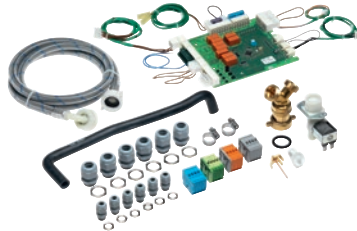

APWM 078

Multifunctiemodule

MF-05 24/32 voor de besturing van extra machinefuncties.

- Geschikt voor PW 6241, PW 6321
- Voor besturing van doseerpompen 1–3, incl. sensor leegmelding
- Voor aansturing van de waterterugwinning
- Voor aansluiting op een energimanagementsysteem
- Voor de aansturing van een externe signaalgever bij programmastop

EAN: 4002516599784 / Materiaalnummer: 12139210 / Oud Materiaalnummer: 5951078EU

|                                   |      |
|-----------------------------------|------|
| <b>Productcategorisatie</b>       |      |
| Wasmachines                       | •    |
| <b>Cat. apparaten/accessoires</b> |      |
| PW 6241                           | •    |
| PW 6321                           | •    |
| <b>Productcategorie</b>           |      |
| Multifunctionele module           | •    |
| <b>Producteigenschappen</b>       |      |
| Elektrische aansluiting           | OHNE |
| <b>Afmetingen en gewicht</b>      |      |
| Buitenmaat, nettohoogte in mm     | 140  |
| Buitenmaat, nettobreedte in mm    | 295  |
| Buitenmaat, nettodiepte in mm     | 190  |
| Buitenmaat, brutohoogte in mm     | 140  |
| Buitenmaat, brutobreedte in mm    | 295  |
| Buitenmaat, brutodiepte in mm     | 190  |
| Nettogewicht [kg]                 | 2,05 |
| Brutogewicht in kg                | 2,20 |