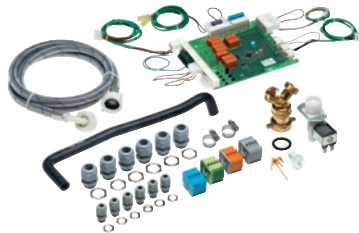

APWM 077

Multifunctiemodule

MF-01 24/32 voor de besturing van extra machinefuncties.

- Geschikt voor PW 6241, PW 6321
- Voor besturing van doseerpompen 1–6, incl. sensor leegmelding
- Voor de aansturing van een externe signaalgever bij programmastop
- Voor aansluiting op een energimanagementsysteem
- Voor programma-onderbreking van buitenaf

EAN: 4002516599760 / Materiaalnummer: 12139190 / Oud Materiaalnummer: 5951077EU

Productcategorisatie	
Wasmachines	•
Cat. apparaten/accessoires	
PW 6241	•
PW 6321	•
Productcategorie	
Multifunctionele module	•
Producteigenschappen	
Elektrische aansluiting	OHNE
Afmetingen en gewicht	
Buitenmaat, nettohoogte in mm	140
Buitenmaat, nettobreedte in mm	295
Buitenmaat, nettdiepte in mm	190
Buitenmaat, brutohoogte in mm	140
Buitenmaat, brutobreedte in mm	295
Buitenmaat, brutodiepte in mm	190
Nettogewicht [kg]	2,05
Brutogewicht in kg	2,20