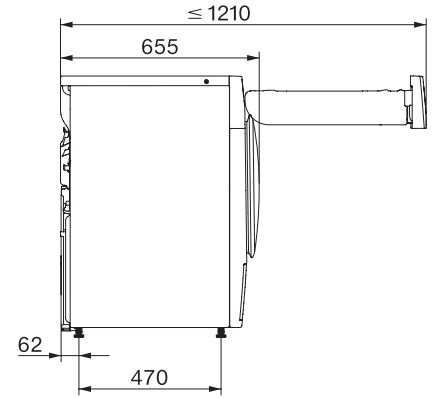

TSC364WP 9kg

T1 warmtepompdroger:

Met Miele@home en 9 kg belading voor een slimme performance.

EAN: 4002516619536 / Materiaalnummer: 12133100 /

Oud Materiaalnummer: 12SC3642NL

Overhemden	•
Wol	•
Express	•
Impregneren	•
Beddengoed	•
Warme lucht/DryFresh	•
Extra opties Drogen	
Kreukbeveiliging	•
Extra behoedzaam	•
Zoemer	•
Kwaliteit	
Zachte meeneemribben	•
Veiligheid	
Pincode	•
Controlelampje "Legen condensreservoir"	•
Controlelampje "Filter reinigen"	•
Optische interface	•
Technische gegevens	
Afmetingen in mm (breedte)	596
Afmetingen in mm (hoogte)	850
Afmetingen in mm (diepte)	655
Diepte apparaat bij geopende deur in mm	1077
Gewicht in kg	52
Totale aansluitwaarde in kW	1,10
Spanning in V	220-240
Zekering in A	10
Frequentie in Hz	50
Lengte van de elektriciteitskabel in m	2,0
Hermetisch afgesloten	•
Soort koelmiddel	R290
Hoeveelheid koelmiddel in kg	0,11
Aardopwarmingsvermogen koelmiddel in CO ₂ e	3
Aardopwarmingsvermogen apparaat in CO ₂ e	0,33
Verlichting vervangen	Service
Meegeleverde accessoires	
Geurflacon	•
Voucher voor een tweede geurflacon	•

TSC364WP 9kg

T1 warmtepompdroger:

Met Miele@home en 9 kg belading voor een slimme performance.

T1 installation drawing, facia 5 degree, measures in mm

T1 drawing, facia 5 degree, measures in mm

T1 drawing, facia 5 degree, without porthole, measures in mm

T1 drawing, facia 5 degree, measures in mm