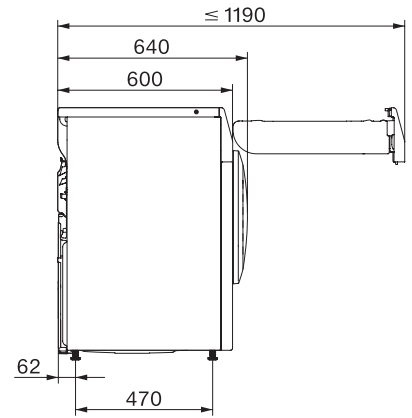

TSA233WP Active

T1 warmtepompdroger:

Met A++ en uitstekende Miele kwaliteit tegen een aantrekkelijke instapprijs.

EAN: 4002516619277 / Materiaalnummer: 12133090 /
Oud Materiaalnummer: 12SA2332NL

Impregneren	•
Voorstrijken	•
Beddengoed	•
Warme lucht/DryFresh	•
Extra opties Drogen	
Kreukbeveiliging	•
Extra behoedzaam	•
Kwaliteit	
Zachte meeneemribben	•
Veiligheid	
Pincode	•
Controlelampje "Legen condensreservoir"	•
Controlelampje "Filter reinigen"	•
Optische interface	•
Technische gegevens	
Afmetingen in mm (breedte)	596
Afmetingen in mm (hoogte)	850
Afmetingen in mm (diepte)	640
Diepte apparaat bij geopende deur in mm	1054
Gewicht in kg	57
Totale aansluitwaarde in kW	1,10
Spanning in V	220-240
Zekering in A	10
Frequentie in Hz	50
Lengte van de elektriciteitskabel in m	2,0
Hermetisch afgesloten	•
Soort koelmiddel	R290
Hoeveelheid koelmiddel in kg	0,11
Aardopwarmingsvermogen koelmiddel in CO ₂ e	3
Aardopwarmingsvermogen apparaat in CO ₂ e	0,33
Verlichting vervangen	Service
Meegeleverde accessoires	
Geurflacon	•
Voucher voor een tweede geurflacon	•

TSA233WP Active

T1 warmtepompdroger:

Met A++ en uitstekende Miele kwaliteit tegen een aantrekkelijke instapprijs.

T1 installation drawing, slanted facia or straight facia, measures in mm

T1 drawing, slanted facia or straight facia, measures in mm

T1 drawing, slanted facia or straight facia, without porthole, measures in mm

T1 drawing, slanted facia or straight facia, measures in mm