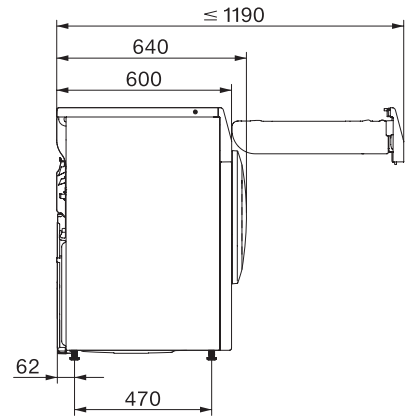

TEA235WP Active

T1 warmtepompdroger:

Met A++ en uitstekende Miele kwaliteit tegen een aantrekkelijke instapprijs.

EAN: 4002516617662 / Materiaalnummer: 12133060 /
Oud Materiaalnummer: 12EA2352NL

Impregneren	•
Voorstrijken	•
Beddengoed	•
Warme lucht/DryFresh	•
Extra opties Drogen	
Kreukbeveiliging	•
Extra behoedzaam	•
Kwaliteit	
Zachte meeneemribben	•
Veiligheid	
Pincode	•
Controlelampje "Legen condensreservoir"	•
Controlelampje "Filter reinigen"	•
Optische interface	•
Technische gegevens	
Afmetingen in mm (breedte)	596
Afmetingen in mm (hoogte)	850
Afmetingen in mm (diepte)	640
Diepte apparaat bij geopende deur in mm	1054
Gewicht in kg	57
Totale aansluitwaarde in kW	1,10
Spanning in V	220-240
Zekering in A	10
Frequentie in Hz	50
Lengte van de elektriciteitskabel in m	2,0
Hermetisch afgesloten	•
Soort koelmiddel	R290
Hoeveelheid koelmiddel in kg	0,11
Aardopwarmingsvermogen koelmiddel in CO ₂ e	3
Aardopwarmingsvermogen apparaat in CO ₂ e	0,33
Verlichting vervangen	Service
Meegeleverde accessoires	
Geurflacon	•
Voucher voor een tweede geurflacon	•

TEA235WP Active

T1 warmtepompdroger:

Met A++ en uitstekende Miele kwaliteit tegen een aantrekkelijke instapprijs.

T1 installation drawing, slanted facia or straight facia, measures in mm

T1 drawing, slanted facia or straight facia, measures in mm

T1 drawing, slanted facia or straight facia, without porthole, measures in mm

T1 drawing, slanted facia or straight facia, measures in mm