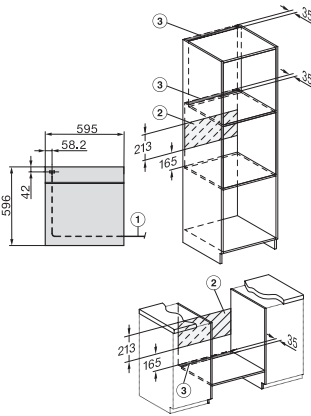

H 7365 B

Oven

in een elegant, zwart design met bratometer en PerfectClean.

installation H7000 XL, installation drawing

installation H7000 XL, installation drawing, GB, AU

side view H7000 XL, installation drawings