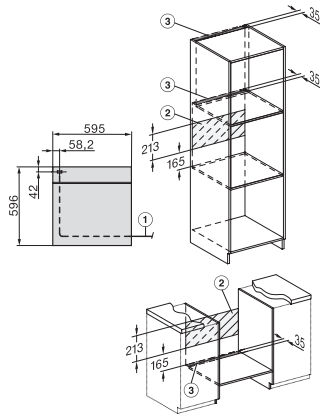

H 7165 B

Oven

in een elegant, zwart design met connectiviteit en PerfectClean.

H226x-1B/BP/E/EP//IP, H2760B/BP, H28x0B/BP, H7x6xB/BP/BPX installation drawings