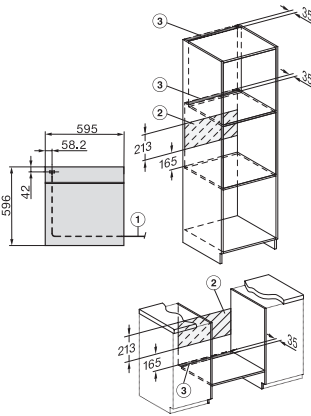

H226x-1B/BP/E/EP//IP, H2760B/BP, H28x0B/BP, H7x6xB/BP/BPX, installation drawings, GB, AUS