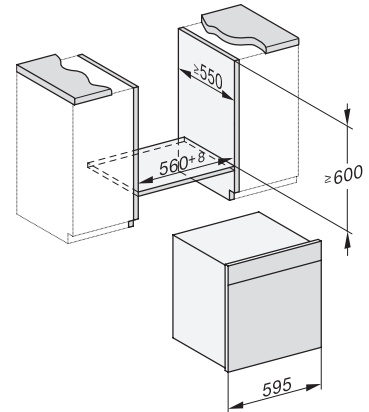

Ingebruiknamebeveiliging	•
Wasemkoeling	•
Toetsvergrendeling	•
<b>Technische gegevens</b>	
Inhoud van de oven in l	67
Aantal niveaus	4
Genummerde niveaus	•
Draairichting deur	Onder
Ovenverlichting	BrilliantLight
Temperatuurregeling oven min. in °C	30
Temperatuurregeling oven max. in °C	230
Temperatuurregeling stoomoven min. in °C	40
Temperatuurregeling stoomoven max. in °C	100
Nisbreedte in mm min.	560
Nisbreedte in mm max.	568
Nishoogte in mm min.	590
Nishoogte in mm max.	595
Nisdiepte in mm	550
Afmetingen (b x h x d) in mm	595 x 596 x 567
Breedte in mm	595
Hoogte in mm	596
Diepte in mm	567
Gewicht in kg	46,4
Totale aansluitwaarde in kW	3,45
Spanning in V	230
Frequentie in Hz	50
Zekering in A	16
Aantal fasen	1
Aansluitkabel met netstekker	•
Lengte van de elektriciteitskabel in m	2
Lengte watertoevoerslang in m	2,0
Lengte waterafvoerslang in m	3,0
Verlichting vervangen	Service
<b>Meegeleverde accessoires</b>	
Universele bakplaat met PerfectClean	1
Bak- en braadrooster met PerfectClean	1
FlexiClip-geleiders met PerfectClean (paar)	1
Uitneembare bakplaatgeleiders (paar)	1
Roestvrijstalen stoomovenpannen met gaatjes	2
Roestvrijstalen stoomovenpannen zonder gaatjes	1
HydroClean-reinigingsmiddel	1
Ontkalkingstabletten	2

ESW7x20, DGC7x6xHCPro, DGC7x6xHCXPro installation drawings

ESW7x10, EVS7010, DGC7x6xHCPro, DGC7x6xHCXPro installation drawings

built-in DGC XXL, installation drawing

DGC7x65 connections and ventilation 60cm, installation drawing

built-in DGC XXL build-under, installation drawing

screw joint DGC XXL, installation drawing

DGC7x4x Schwenkbereich der Blende, installation drawings

side view DGC XXL, installation drawings