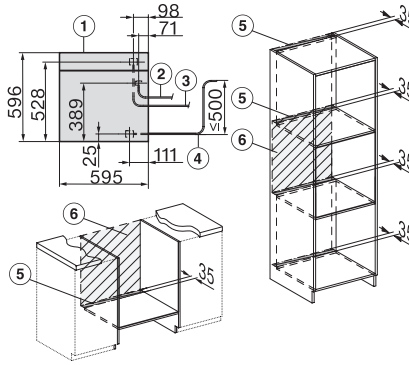

Ingebruiknamebeveiliging	•
Wasemkoeling	•
Toetsvergrendeling	•
<b>Technische gegevens</b>	
Inhoud van de oven in l	67
Aantal niveaus	4
Genummerde niveaus	•
Draairichting deur	Onder
Ovenverlichting	BrilliantLight
Temperatuurregeling oven min. in °C	30
Temperatuurregeling oven max. in °C	230
Temperatuurregeling stoomoven min. in °C	40
Temperatuurregeling stoomoven max. in °C	100
Nisbreedte in mm min.	560
Nisbreedte in mm max.	568
Nishoogte in mm min.	590
Nishoogte in mm max.	595
Nisdiepte in mm	550
Afmetingen (b x h x d) in mm	595 x 596 x 567
Breedte in mm	595
Hoogte in mm	596
Diepte in mm	567
Gewicht in kg	46,4
Totale aansluitwaarde in kW	3,45
Spanning in V	230
Frequentie in Hz	50
Zekering in A	16
Aantal fasen	1
Aansluitkabel met netstekker	•
Lengte van de elektriciteitskabel in m	2
Lengte watertoevoerslang in m	2,0
Lengte waterafvoerslang in m	3,0
Verlichting vervangen	Service
<b>Meegeleverde accessoires</b>	
Universele bakplaat met PerfectClean	1
Bak- en braadrooster met PerfectClean	1
FlexiClip-geleiders met PerfectClean (paar)	1
Uitneembare bakplaatgeleiders (paar)	1
Roestvrijstalen stoomovenpannen met gaatjes	2
Roestvrijstalen stoomovenpannen zonder gaatjes	1
HydroClean-reinigingsmiddel	1
Ontkalkingstabletten	2

ESW7x20, DGC7x6xHCPro, DGC7x6xHCXPro installation drawings

ESW7x10, EVS7010, DGC7x6xHCPro, DGC7x6xHCXPro installation drawings

built-in DGC XXL, installation drawing

DGC7x65 connections and ventilation 60cm, installation drawing

built-in DGC XXL build-under, installation drawing

screw joint DGC XXL, installation drawing

DGC7x4x Schwenkbereich der Blende, installation drawings

side view DGC XXL, installation drawings