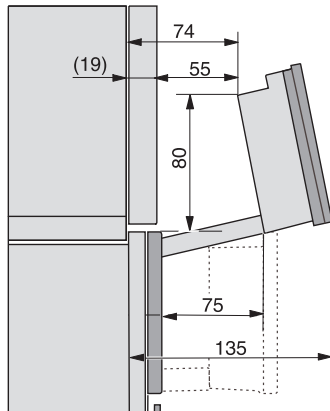

Ingebruiknamebeveiliging	•
Wasemkoeling	•
Toetsvergrendeling	•
<b>Technische gegevens</b>	
Inhoud van de oven in l	67
Aantal niveaus	4
Genummerde niveaus	•
Draairichting deur	Onder
Ovenverlichting	BrilliantLight
Temperatuurregeling oven min. in °C	30
Temperatuurregeling oven max. in °C	230
Temperatuurregeling stoomoven min. in °C	40
Temperatuurregeling stoomoven max. in °C	100
Nisbreedte in mm min.	560
Nisbreedte in mm max.	568
Nishoogte in mm min.	590
Nishoogte in mm max.	595
Nisdiepte in mm	550
Afmetingen (b x h x d) in mm	595 x 596 x 567
Breedte in mm	595
Hoogte in mm	596
Diepte in mm	567
Gewicht in kg	46,4
Totale aansluitwaarde in kW	3,45
Spanning in V	230
Frequentie in Hz	50
Zekering in A	16
Aantal fasen	1
Aansluitkabel met netstekker	•
Lengte van de elektriciteitskabel in m	2
Lengte watertoevoerslang in m	2,0
Lengte waterafvoerslang in m	3,0
Verlichting vervangen	Service
<b>Meegeleverde accessoires</b>	
Universele bakplaat met PerfectClean	1
Bak- en braadrooster met PerfectClean	1
FlexiClip-geleiders met PerfectClean (paar)	1
Uitneembare bakplaatgeleiders (paar)	1
Roestvrijstalen stoomovenpannen met gaatjes	2
Roestvrijstalen stoomovenpannen zonder gaatjes	1
HydroClean-reinigingsmiddel	1
Ontkalkingstabletten	2

ESW7x20, DGC7x6xHCPro, DGC7x6xHCXPro installation drawings

ESW7x10, EVS7010, DGC7x6xHCPro, DGC7x6xHCXPro installation drawings

built-in DGC XXL, installation drawing

DGC7x65 connections and ventilation 60cm, installation drawing

built-in DGC XXL build-under, installation drawing

screw joint DGC XXL, installation drawing

DGC7x4x Schwenkbereich der Blende, installation drawings

side view DGC XXL, installation drawings