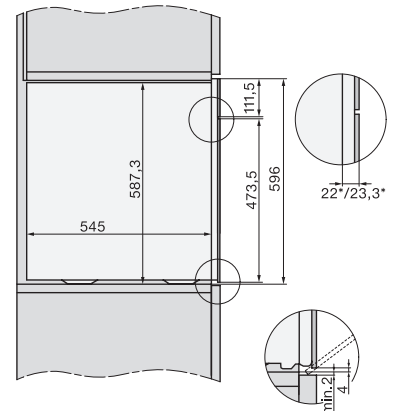

Ingebruiknamebeveiliging	•
Wasemkoeling	•
Toetsvergrendeling	•
<b>Technische gegevens</b>	
Inhoud van de oven in l	67
Aantal niveaus	4
Genummerde niveaus	•
Draairichting deur	Onder
Ovenverlichting	BrilliantLight
Temperatuurregeling oven min. in °C	30
Temperatuurregeling oven max. in °C	230
Temperatuurregeling stoomoven min. in °C	40
Temperatuurregeling stoomoven max. in °C	100
Nisbreedte in mm min.	560
Nisbreedte in mm max.	568
Nishoogte in mm min.	590
Nishoogte in mm max.	595
Nisdiepte in mm	550
Afmetingen (b x h x d) in mm	595 x 596 x 567
Breedte in mm	595
Hoogte in mm	596
Diepte in mm	567
Gewicht in kg	46,4
Totale aansluitwaarde in kW	3,45
Spanning in V	230
Frequentie in Hz	50
Zekering in A	16
Aantal fasen	1
Aansluitkabel met netstekker	•
Lengte van de elektriciteitskabel in m	2
Lengte watertoevoerslang in m	2,0
Lengte waterafvoerslang in m	3,0
Verlichting vervangen	Service
<b>Meegeleverde accessoires</b>	
Universele bakplaat met PerfectClean	1
Bak- en braadrooster met PerfectClean	1
FlexiClip-geleiders met PerfectClean (paar)	1
Uitneembare bakplaatgeleiders (paar)	1
Roestvrijstalen stoomovenpannen met gaatjes	2
Roestvrijstalen stoomovenpannen zonder gaatjes	1
HydroClean-reinigingsmiddel	1
Ontkalkingstabletten	2

ESW7x20, DGC7x6xHCPro, DGC7x6xHCXPro installation drawings

ESW7x10, EVS7010, DGC7x6xHCPro, DGC7x6xHCXPro installation drawings

built-in DGC XXL, installation drawing

DGC7x65 connections and ventilation 60cm, installation drawing

built-in DGC XXL build-under, installation drawing

screw joint DGC XXL, installation drawing

DGC7x4x Schwenkbereich der Blende, installation drawings

side view DGC XXL, installation drawings