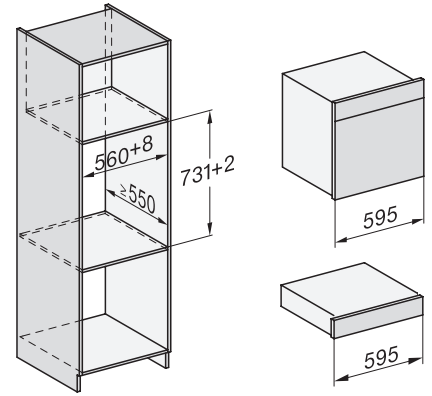

Toetsvergrendeling

•

Technische gegevens

Inhoud van de oven in l	67
Aantal niveaus	4
Genummerde niveaus	•
Draairichting deur	Onder
Ovenverlichting	BrilliantLight
Temperatuurregeling oven min. in °C	30
Temperatuurregeling oven max. in °C	230
Temperatuurregeling stoomoven min. in °C	40
Temperatuurregeling stoomoven max. in °C	100
Nisbreedte in mm min.	560
Nisbreedte in mm max.	568
Nishoogte in mm min.	590
Nishoogte in mm max.	595
Nisdiepte in mm	550
Afmetingen (b x h x d) in mm	595 x 596 x 567
Breedte in mm	595
Hoogte in mm	596
Diepte in mm	567
Gewicht in kg	46,5
Totale aansluitwaarde in kW	3,45
Spanning in V	230
Frequentie in Hz	50
Zekering in A	16
Aantal fasen	1
Aansluitkabel met netstekker	•
Lengte van de elektriciteitskabel in m	2
Lengte watertoevoerslang in m	2,0
Lengte waterafvoerslang in m	3,0
Verlichting vervangen	Service

ESW7x20, DGC7x6xHCPro, DGC7x6xHCXPro installation drawings

ESW7x10, EVS7010, DGC7x6xHCPro, DGC7x6xHCXPro installation drawings

built-in DGC XXL, installation drawing

DGC7x65 connections and ventilation 60cm, installation drawing