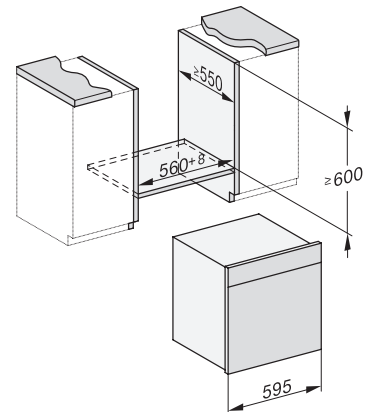

Toetsvergrendeling

•

Technische gegevens

Inhoud van de oven in l	67
Aantal niveaus	4
Genummerde niveaus	•
Draairichting deur	Onder
Ovenverlichting	BrilliantLight
Temperatuurregeling oven min. in °C	30
Temperatuurregeling oven max. in °C	230
Temperatuurregeling stoomoven min. in °C	40
Temperatuurregeling stoomoven max. in °C	100
Nisbreedte in mm min.	560
Nisbreedte in mm max.	568
Nishoogte in mm min.	590
Nishoogte in mm max.	595
Nisdiepte in mm	550
Afmetingen (b x h x d) in mm	595 x 596 x 567
Breedte in mm	595
Hoogte in mm	596
Diepte in mm	567
Gewicht in kg	46,5
Totale aansluitwaarde in kW	3,45
Spanning in V	230
Frequentie in Hz	50
Zekering in A	16
Aantal fasen	1
Aansluitkabel met netstekker	•
Lengte van de elektriciteitskabel in m	2
Lengte watertoevoerslang in m	2,0
Lengte waterafvoerslang in m	3,0
Verlichting vervangen	Service

ESW7x20, DGC7x6xHCPro, DGC7x6xHCXPro installation drawings

ESW7x10, EVS7010, DGC7x6xHCPro, DGC7x6xHCXPro installation drawings

built-in DGC XXL, installation drawing

DGC7x65 connections and ventilation 60cm, installation drawing

built-in DGC XXL build-under, installation drawing

screw joint DGC XXL, installation drawing

DGC7x4x Schwenkbereich der Blende, installation drawings

side view DGC XXL, installation drawings