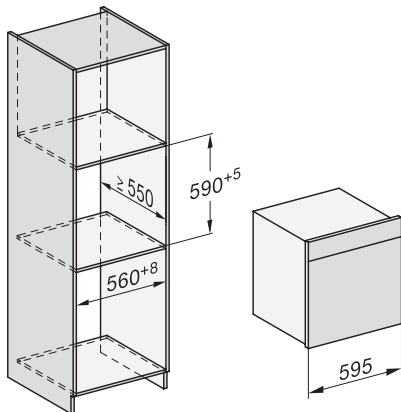

Toetsvergrendeling

•

Technische gegevens

Inhoud van de oven in l	67
Aantal niveaus	4
Genummerde niveaus	•
Draairichting deur	Onder
Ovenverlichting	BrilliantLight
Temperatuurregeling oven min. in °C	30
Temperatuurregeling oven max. in °C	230
Temperatuurregeling stoomoven min. in °C	40
Temperatuurregeling stoomoven max. in °C	100
Nisbreedte in mm min.	560
Nisbreedte in mm max.	568
Nishoogte in mm min.	590
Nishoogte in mm max.	595
Nisdiepte in mm	550
Afmetingen (b x h x d) in mm	595 x 596 x 567
Breedte in mm	595
Hoogte in mm	596
Diepte in mm	567
Gewicht in kg	46,5
Totale aansluitwaarde in kW	3,45
Spanning in V	230
Frequentie in Hz	50
Zekering in A	16
Aantal fasen	1
Aansluitkabel met netstekker	•
Lengte van de elektriciteitskabel in m	2
Lengte watertoevoerslang in m	2,0
Lengte waterafvoerslang in m	3,0
Verlichting vervangen	Service

ESW7x20, DGC7x6xHCPro, DGC7x6xHCXPro installation drawings

ESW7x10, EVS7010, DGC7x6xHCPro, DGC7x6xHCXPro installation drawings

built-in DGC XXL, installation drawing

DGC7x65 connections and ventilation 60cm, installation drawing