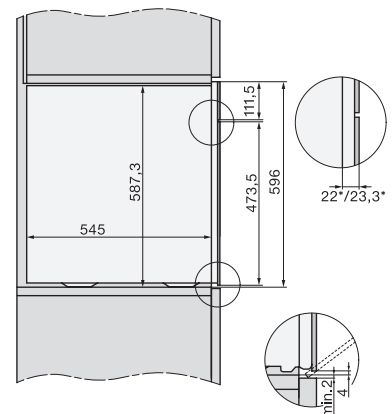

Toetsvergrendeling

•

Technische gegevens

Inhoud van de oven in l	67
Aantal niveaus	4
Genummerde niveaus	•
Draairichting deur	Onder
Ovenverlichting	BrilliantLight
Temperatuurregeling oven min. in °C	30
Temperatuurregeling oven max. in °C	230
Temperatuurregeling stoomoven min. in °C	40
Temperatuurregeling stoomoven max. in °C	100
Nisbreedte in mm min.	560
Nisbreedte in mm max.	568
Nishoogte in mm min.	590
Nishoogte in mm max.	595
Nisdiepte in mm	550
Afmetingen (b x h x d) in mm	595 x 596 x 567
Breedte in mm	595
Hoogte in mm	596
Diepte in mm	567
Gewicht in kg	46,5
Totale aansluitwaarde in kW	3,45
Spanning in V	230
Frequentie in Hz	50
Zekering in A	16
Aantal fasen	1
Aansluitkabel met netstekker	•
Lengte van de elektriciteitskabel in m	2
Lengte watertoevoerslang in m	2,0
Lengte waterafvoerslang in m	3,0
Verlichting vervangen	Service

ESW7x20, DGC7x6xHCPro, DGC7x6xHCXPro installation drawings

ESW7x10, EVS7010, DGC7x6xHCPro, DGC7x6xHCXPro installation drawings

built-in DGC XXL, installation drawing

DGC7x65 connections and ventilation 60cm, installation drawing

built-in DGC XXL build-under, installation drawing

screw joint DGC XXL, installation drawing

DGC7x4x Schwenkbereich der Blende, installation drawings

side view DGC XXL, installation drawings