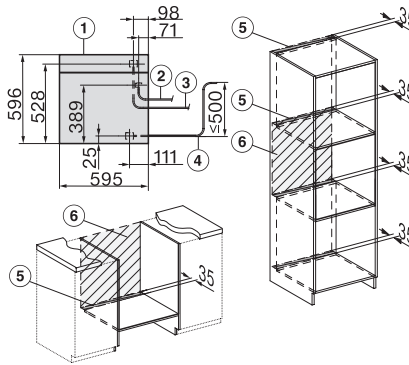

Toetsvergrendeling

•

Technische gegevens

Inhoud van de oven in l	67
Aantal niveaus	4
Genummerde niveaus	•
Draairichting deur	Onder
Ovenverlichting	BrilliantLight
Temperatuurregeling oven min. in °C	30
Temperatuurregeling oven max. in °C	230
Temperatuurregeling stoomoven min. in °C	40
Temperatuurregeling stoomoven max. in °C	100
Nisbreedte in mm min.	560
Nisbreedte in mm max.	568
Nishoogte in mm min.	590
Nishoogte in mm max.	595
Nisdiepte in mm	550
Afmetingen (b x h x d) in mm	595 x 596 x 567
Breedte in mm	595
Hoogte in mm	596
Diepte in mm	567
Gewicht in kg	46,5
Totale aansluitwaarde in kW	3,45
Spanning in V	230
Frequentie in Hz	50
Zekering in A	16
Aantal fasen	1
Aansluitkabel met netstekker	•
Lengte van de elektriciteitskabel in m	2
Lengte watertoevoerslang in m	2,0
Lengte waterafvoerslang in m	3,0
Verlichting vervangen	Service

ESW7x20, DGC7x6xHCPro, DGC7x6xHCXPro installation drawings

ESW7x10, EVS7010, DGC7x6xHCPro, DGC7x6xHCXPro installation drawings

built-in DGC XXL, installation drawing

DGC7x65 connections and ventilation 60cm, installation drawing

built-in DGC XXL build-under, installation drawing

screw joint DGC XXL, installation drawing

DGC7x4x Schwenkbereich der Blende, installation drawings

side view DGC XXL, installation drawings