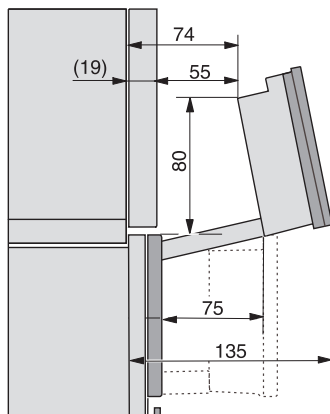

Toetsvergrendeling

•

Technische gegevens

Inhoud van de oven in l	67
Aantal niveaus	4
Genummerde niveaus	•
Draairichting deur	Onder
Ovenverlichting	BrilliantLight
Temperatuurregeling oven min. in °C	30
Temperatuurregeling oven max. in °C	230
Temperatuurregeling stoomoven min. in °C	40
Temperatuurregeling stoomoven max. in °C	100
Nisbreedte in mm min.	560
Nisbreedte in mm max.	568
Nishoogte in mm min.	590
Nishoogte in mm max.	595
Nisdiepte in mm	550
Afmetingen (b x h x d) in mm	595 x 596 x 567
Breedte in mm	595
Hoogte in mm	596
Diepte in mm	567
Gewicht in kg	46,5
Totale aansluitwaarde in kW	3,45
Spanning in V	230
Frequentie in Hz	50
Zekering in A	16
Aantal fasen	1
Aansluitkabel met netstekker	•
Lengte van de elektriciteitskabel in m	2
Lengte watertoevoerslang in m	2,0
Lengte waterafvoerslang in m	3,0
Verlichting vervangen	Service

ESW7x20, DGC7x6xHCPro, DGC7x6xHCXPro installation drawings

ESW7x10, EVS7010, DGC7x6xHCPro, DGC7x6xHCXPro installation drawings

built-in DGC XXL, installation drawing

DGC7x65 connections and ventilation 60cm, installation drawing

built-in DGC XXL build-under, installation drawing

screw joint DGC XXL, installation drawing

DGC7x4x Schwenkbereich der Blende, installation drawings

side view DGC XXL, installation drawings