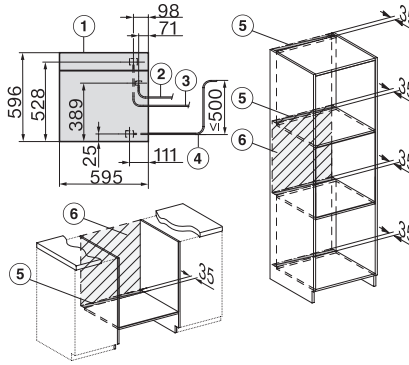

Toetsvergrendeling

•

Technische gegevens

Inhoud van de oven in l	67
Aantal niveaus	4
Genummerde niveaus	•
Draairichting deur	Onder
Ovenverlichting	BrilliantLight
Temperatuurregeling oven min. in °C	30
Temperatuurregeling oven max. in °C	230
Temperatuurregeling stoomoven min. in °C	40
Temperatuurregeling stoomoven max. in °C	100
Nisbreedte in mm min.	560
Nisbreedte in mm max.	568
Nishoogte in mm min.	590
Nishoogte in mm max.	595
Nisdiepte in mm	550
Afmetingen (b x h x d) in mm	595 x 596 x 567
Breedte in mm	595
Hoogte in mm	596
Diepte in mm	567
Gewicht in kg	46,5
Totale aansluitwaarde in kW	3,45
Spanning in V	230
Frequentie in Hz	50
Zekering in A	16
Aantal fasen	1
Aansluitkabel met netstekker	•
Lengte van de elektriciteitskabel in m	2
Lengte watertoevoerslang in m	2,0
Lengte waterafvoerslang in m	3,0
Verlichting vervangen	Service

ESW7x20, DGC7x6xHCPro, DGC7x6xHCXPro installation drawings

ESW7x10, EVS7010, DGC7x6xHCPro, DGC7x6xHCXPro installation drawings

built-in DGC XXL, installation drawing

DGC7x65 connections and ventilation 60cm, installation drawing

built-in DGC XXL build-under, installation drawing

screw joint DGC XXL, installation drawing

DGC7x4x Schwenkbereich der Blende, installation drawings

side view DGC XXL, installation drawings