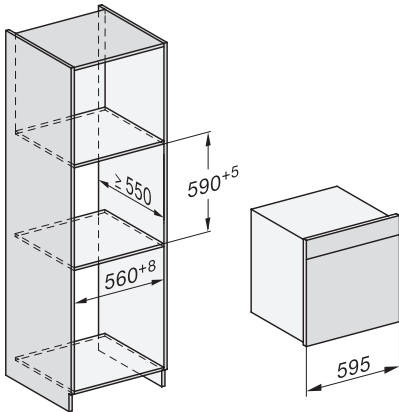

Toetsvergrendeling

•

Technische gegevens

Inhoud van de oven in l	67
Aantal niveaus	4
Genummerde niveaus	•
Draairichting deur	Onder
Ovenverlichting	BrilliantLight
Temperatuurregeling oven min. in °C	30
Temperatuurregeling oven max. in °C	230
Temperatuurregeling stoomoven min. in °C	40
Temperatuurregeling stoomoven max. in °C	100
Nisbreedte in mm min.	560
Nisbreedte in mm max.	568
Nishoogte in mm min.	590
Nishoogte in mm max.	595
Nisdiepte in mm	550
Afmetingen (b x h x d) in mm	595 x 596 x 567
Breedte in mm	595
Hoogte in mm	596
Diepte in mm	567
Gewicht in kg	46,5
Totale aansluitwaarde in kW	3,45
Spanning in V	230
Frequentie in Hz	50
Zekering in A	16
Aantal fasen	1
Aansluitkabel met netstekker	•
Lengte van de elektriciteitskabel in m	2
Lengte watertoevoerslang in m	2,0
Lengte waterafvoerslang in m	3,0
Verlichting vervangen	Service

ESW7x20, DGC7x6xHCPro, DGC7x6xHCXPro installation drawings

ESW7x10, EVS7010, DGC7x6xHCPro, DGC7x6xHCXPro installation drawings

built-in DGC XXL, installation drawing

DGC7x65 connections and ventilation 60cm, installation drawing