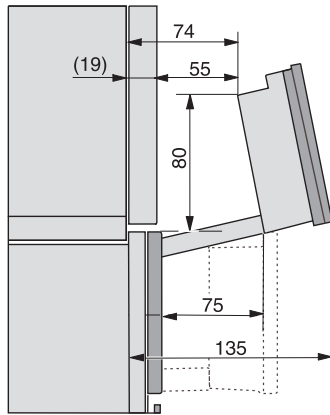

Toetsvergrendeling

•

Technische gegevens

Inhoud van de oven in l	67
Aantal niveaus	4
Genummerde niveaus	•
Draairichting deur	Onder
Ovenverlichting	BrilliantLight
Temperatuurregeling oven min. in °C	30
Temperatuurregeling oven max. in °C	230
Temperatuurregeling stoomoven min. in °C	40
Temperatuurregeling stoomoven max. in °C	100
Nisbreedte in mm min.	560
Nisbreedte in mm max.	568
Nishoogte in mm min.	590
Nishoogte in mm max.	595
Nisdiepte in mm	550
Afmetingen (b x h x d) in mm	595 x 596 x 567
Breedte in mm	595
Hoogte in mm	596
Diepte in mm	567
Gewicht in kg	46,5
Totale aansluitwaarde in kW	3,45
Spanning in V	230
Frequentie in Hz	50
Zekering in A	16
Aantal fasen	1
Aansluitkabel met netstekker	•
Lengte van de elektriciteitskabel in m	2
Lengte watertoevoerslang in m	2,0
Lengte waterafvoerslang in m	3,0
Verlichting vervangen	Service

ESW7x20, DGC7x6xHCPro, DGC7x6xHCXPro installation drawings

ESW7x10, EVS7010, DGC7x6xHCPro, DGC7x6xHCXPro installation drawings

built-in DGC XXL, installation drawing

DGC7x65 connections and ventilation 60cm, installation drawing

built-in DGC XXL build-under, installation drawing

screw joint DGC XXL, installation drawing

DGC7x4x Schwenkbereich der Blende, installation drawings

side view DGC XXL, installation drawings