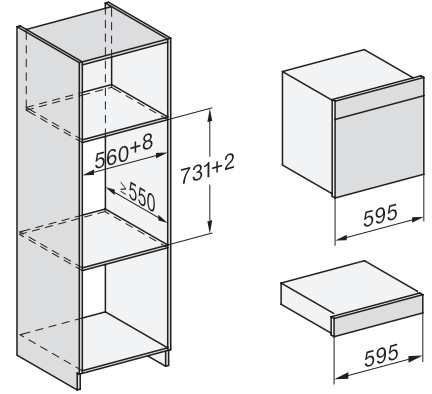

Toetsvergrendeling

•

Technische gegevens

Inhoud van de oven in l	67
Aantal niveaus	4
Genummerde niveaus	•
Draairichting deur	Onder
Ovenverlichting	BrilliantLight
Temperatuurregeling oven min. in °C	30
Temperatuurregeling oven max. in °C	230
Temperatuurregeling stoomoven min. in °C	40
Temperatuurregeling stoomoven max. in °C	100
Nisbreedte in mm min.	560
Nisbreedte in mm max.	568
Nishoogte in mm min.	590
Nishoogte in mm max.	595
Nisdiepte in mm	550
Afmetingen (b x h x d) in mm	595 x 596 x 567
Breedte in mm	595
Hoogte in mm	596
Diepte in mm	567
Gewicht in kg	46,5
Totale aansluitwaarde in kW	3,45
Spanning in V	230
Frequentie in Hz	50
Zekering in A	16
Aantal fasen	1
Aansluitkabel met netstekker	•
Lengte van de elektriciteitskabel in m	2
Lengte watertoevoerslang in m	2,0
Lengte waterafvoerslang in m	3,0
Verlichting vervangen	Service

ESW7x20, DGC7x6xHCPro, DGC7x6xHCXPro installation drawings

ESW7x10, EVS7010, DGC7x6xHCPro, DGC7x6xHCXPro installation drawings

built-in DGC XXL, installation drawing

DGC7x65 connections and ventilation 60cm, installation drawing