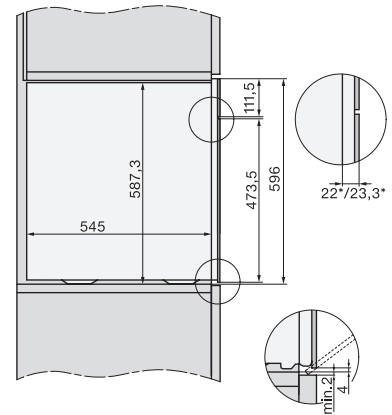

Toetsvergrendeling

•

Technische gegevens

Inhoud van de oven in l	67
Aantal niveaus	4
Genummerde niveaus	•
Draairichting deur	Onder
Ovenverlichting	BrilliantLight
Temperatuurregeling oven min. in °C	30
Temperatuurregeling oven max. in °C	230
Temperatuurregeling stoomoven min. in °C	40
Temperatuurregeling stoomoven max. in °C	100
Nisbreedte in mm min.	560
Nisbreedte in mm max.	568
Nishoogte in mm min.	590
Nishoogte in mm max.	595
Nisdiepte in mm	550
Afmetingen (b x h x d) in mm	595 x 596 x 567
Breedte in mm	595
Hoogte in mm	596
Diepte in mm	567
Gewicht in kg	46,5
Totale aansluitwaarde in kW	3,45
Spanning in V	230
Frequentie in Hz	50
Zekering in A	16
Aantal fasen	1
Aansluitkabel met netstekker	•
Lengte van de elektriciteitskabel in m	2
Lengte watertoevoerslang in m	2,0
Lengte waterafvoerslang in m	3,0
Verlichting vervangen	Service

ESW7x20, DGC7x6xHCPro, DGC7x6xHCXPro installation drawings

ESW7x10, EVS7010, DGC7x6xHCPro, DGC7x6xHCXPro installation drawings

built-in DGC XXL, installation drawing

DGC7x65 connections and ventilation 60cm, installation drawing

built-in DGC XXL build-under, installation drawing

screw joint DGC XXL, installation drawing

DGC7x4x Schwenkbereich der Blende, installation drawings

side view DGC XXL, installation drawings