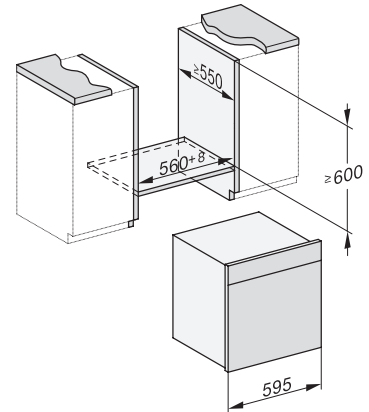

Toetsvergrendeling

•

Technische gegevens

Inhoud van de oven in l	67
Aantal niveaus	4
Genummerde niveaus	•
Draairichting deur	Onder
Ovenverlichting	BrilliantLight
Temperatuurregeling oven min. in °C	30
Temperatuurregeling oven max. in °C	230
Temperatuurregeling stoomoven min. in °C	40
Temperatuurregeling stoomoven max. in °C	100
Nisbreedte in mm min.	560
Nisbreedte in mm max.	568
Nishoogte in mm min.	590
Nishoogte in mm max.	595
Nisdiepte in mm	550
Afmetingen (b x h x d) in mm	595 x 596 x 567
Breedte in mm	595
Hoogte in mm	596
Diepte in mm	567
Gewicht in kg	46,5
Totale aansluitwaarde in kW	3,45
Spanning in V	230
Frequentie in Hz	50
Zekering in A	16
Aantal fasen	1
Aansluitkabel met netstekker	•
Lengte van de elektriciteitskabel in m	2
Lengte watertoevoerslang in m	2,0
Lengte waterafvoerslang in m	3,0
Verlichting vervangen	Service

ESW7x20, DGC7x6xHCPro, DGC7x6xHCXPro installation drawings

ESW7x10, EVS7010, DGC7x6xHCPro, DGC7x6xHCXPro installation drawings

built-in DGC XXL, installation drawing

DGC7x65 connections and ventilation 60cm, installation drawing

built-in DGC XXL build-under, installation drawing

screw joint DGC XXL, installation drawing

DGC7x4x Schwenkbereich der Blende, installation drawings

side view DGC XXL, installation drawings