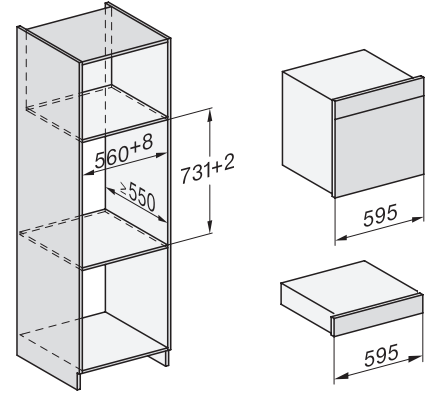

ESW7x10, EVS7010, DGC7x6xHCPro, DGC7x6xHCXPro installation drawings