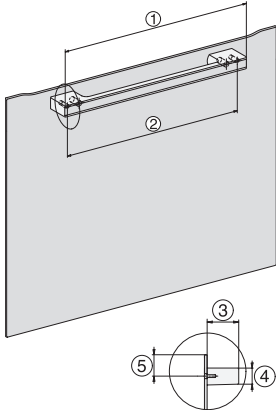

DGC 7860 HC Pro
Combi-stoomoven
voor stomen, bakken, braden met draadloze bratometer + HydroClean.

DG7x40, DGC7x4x, DGC7x6x, DG7635, DGM7x4x, DO7, H2860B/BP, H7240BM, H7x40BM, H7x4xB/BP, H7x6xB/BP, installation drawings