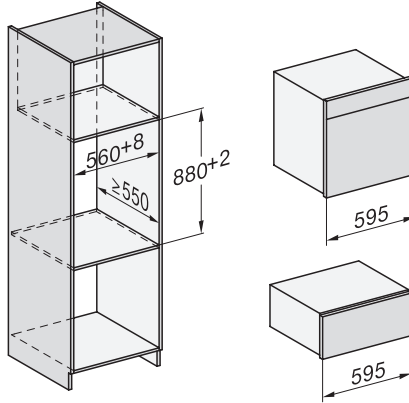

ESW7x20, DGC7x6xHCPro, DGC7x6xHCXPro installation drawings