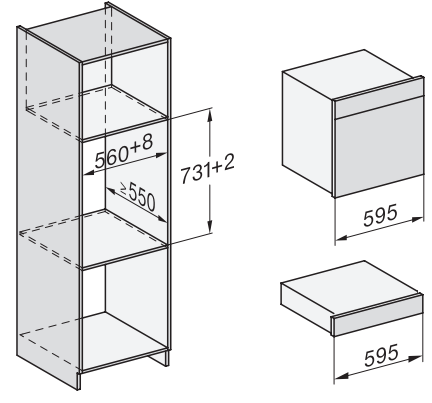

ESW7x10, EVS7010, DGC7x6xHCPro, DGC7x6xHCXPro installation drawings