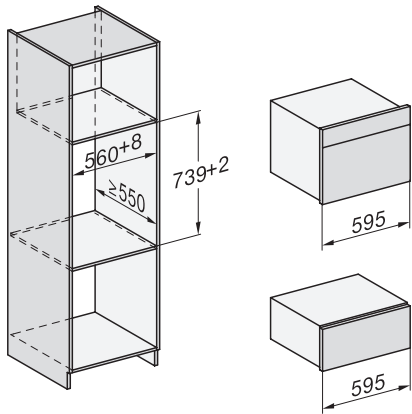

DGC 7845 HCX Pro

Greeploze compacte combi-stoomoven met toe- en afvoeraansluiting voor water voor stomen, bakken, braden met draadloze bratometer + HydroClean.

ESW7x20, DGC7x4xHCPro, DGC7x4xHCXPro installation drawings