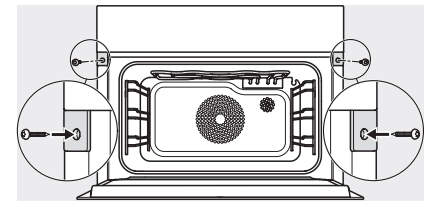

DGC 7845 HCX Pro

Greeploze compacte combi-stoomoven met toe- en afvoeraansluiting voor water voor stomen, bakken, braden met draadloze bratometer + HydroClean.

ESW7x20, DGC7x4xHCPro, DGC7x4xHCXPro installation drawings

ESW7x10, DGC7x4xHCPro, DGC7x4xHCXPro, installation drawings

built-in DG DGM DGC XL build-under, installation drawing

DGC7x4x built-in tall cabinet, installation drawing

DGC7x4x Schwenkbereich der Blende, installation drawings

screw joint DGC XL, installation drawing

DGC7x6x X with and without handle side view, installation drawings