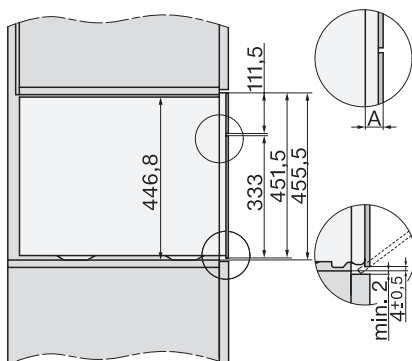

Toetsvergrendeling

•

Technische gegevens

Inhoud van de oven in l	47
Aantal niveaus	3
Genummerde niveaus	•
Draairichting deur	Onder
Ovenverlichting	BrilliantLight
Temperatuurregeling oven min. in °C	30
Temperatuurregeling oven max. in °C	230
Temperatuurregeling stoomoven min. in °C	40
Temperatuurregeling stoomoven max. in °C	100
Nisbreedte in mm min.	560
Nisbreedte in mm max.	568
Nishoogte in mm min.	450
Nishoogte in mm max.	452
Nisdiepte in mm	550
Afmetingen (b x h x d) in mm	595 x 456 x 569
Breedte in mm	595
Hoogte in mm	455,5
Diepte in mm	568,5
Gewicht in kg	40,2
Totale aansluitwaarde in kW	3,40
Spanning in V	230
Frequentie in Hz	50
Zekering in A	16
Aantal fasen	1
Aansluitkabel met netstekker	•
Lengte van de elektriciteitskabel in m	2
Lengte watertoevoerslang in m	2,0
Lengte waterafvoerslang in m	3,0
Verlichting vervangen	Service

ESW7x10, DGC7x4xHCPro, DGC7x4xHCXPro, installation drawings

built-in DG DGM DGC XL build-under, installation drawing

DGC7x4x built-in tall cabinet, installation drawing

DGC7x4x Schwenkbereich der Blende, installation drawings

screw joint DGC XL, installation drawing

DGC7x6x X with and without handle side view, installation drawings