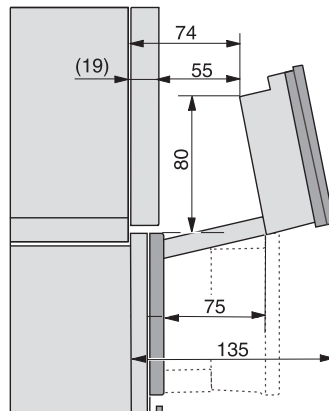

Toetsvergrendeling

•

Technische gegevens

Inhoud van de oven in l	47
Aantal niveaus	3
Genummerde niveaus	•
Draairichting deur	Onder
Ovenverlichting	BrilliantLight
Temperatuurregeling oven min. in °C	30
Temperatuurregeling oven max. in °C	230
Temperatuurregeling stoomoven min. in °C	40
Temperatuurregeling stoomoven max. in °C	100
Nisbreedte in mm min.	560
Nisbreedte in mm max.	568
Nishoogte in mm min.	450
Nishoogte in mm max.	452
Nisdiepte in mm	550
Afmetingen (b x h x d) in mm	595 x 456 x 569
Breedte in mm	595
Hoogte in mm	455,5
Diepte in mm	568,5
Gewicht in kg	40,2
Totale aansluitwaarde in kW	3,40
Spanning in V	230
Frequentie in Hz	50
Zekering in A	16
Aantal fasen	1
Aansluitkabel met netstekker	•
Lengte van de elektriciteitskabel in m	2
Lengte watertoevoerslang in m	2,0
Lengte waterafvoerslang in m	3,0
Verlichting vervangen	Service

ESW7x10, DGC7x4xHCPro, DGC7x4xHCXPro, installation drawings

built-in DG DGM DGC XL build-under, installation drawing

DGC7x4x built-in tall cabinet, installation drawing

DGC7x4x Schwenkbereich der Blende, installation drawings

screw joint DGC XL, installation drawing

DGC7x6x X with and without handle side view, installation drawings