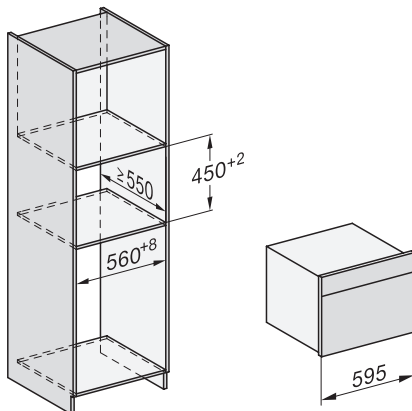

Toetsvergrendeling

•

Technische gegevens

Inhoud van de oven in l	47
Aantal niveaus	3
Genummerde niveaus	•
Draairichting deur	Onder
Ovenverlichting	BrilliantLight
Temperatuurregeling oven min. in °C	30
Temperatuurregeling oven max. in °C	230
Temperatuurregeling stoomoven min. in °C	40
Temperatuurregeling stoomoven max. in °C	100
Nisbreedte in mm min.	560
Nisbreedte in mm max.	568
Nishoogte in mm min.	450
Nishoogte in mm max.	452
Nisdiepte in mm	550
Afmetingen (b x h x d) in mm	595 x 456 x 569
Breedte in mm	595
Hoogte in mm	455,5
Diepte in mm	568,5
Gewicht in kg	40,2
Totale aansluitwaarde in kW	3,40
Spanning in V	230
Frequentie in Hz	50
Zekering in A	16
Aantal fasen	1
Aansluitkabel met netstekker	•
Lengte van de elektriciteitskabel in m	2
Lengte watertoevoerslang in m	2,0
Lengte waterafvoerslang in m	3,0
Verlichting vervangen	Service

ESW7x10, DGC7x4xHCPro, DGC7x4xHCXPro, installation drawings

built-in DG DGM DGC XL build-under, installation drawing

DGC7x4x built-in tall cabinet, installation drawing

DGC7x4x Schwenkbereich der Blende, installation drawings