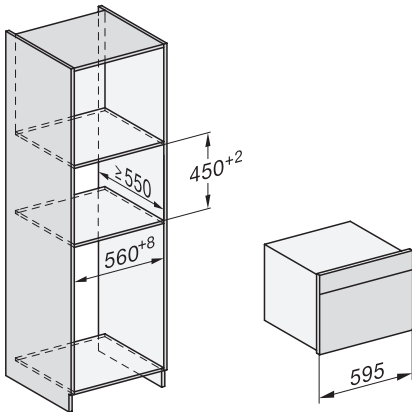

DGC7x4x built-in tall cabinet, installation drawing