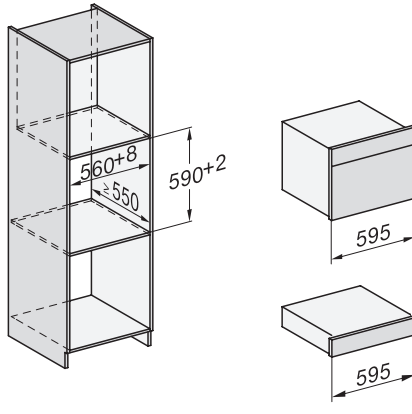

ESW7x10, DGC7x4xHCPro, DGC7x4xHCXPro, installation drawings