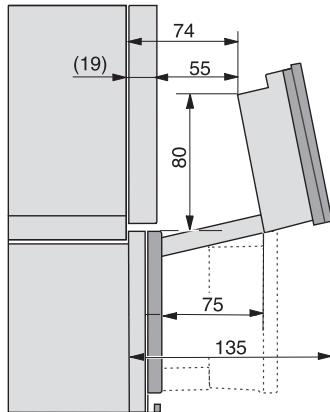

### Technische gegevens

Inhoud van de oven in l	47
Aantal niveaus	3
Genummerde niveaus	•
Draairichting deur	Onder
Ovenverlichting	BrilliantLight
Temperatuurregeling oven min. in °C	30
Temperatuurregeling oven max. in °C	230
Temperatuurregeling stoomoven min. in °C	40
Temperatuurregeling stoomoven max. in °C	100
Nisbreedte in mm min.	560
Nisbreedte in mm max.	568
Nishoogte in mm min.	450
Nishoogte in mm max.	452
Nisdiepte in mm	550
Afmetingen (b x h x d) in mm	595 x 456 x 569
Breedte in mm	595
Hoogte in mm	455,5
Diepte in mm	568,5
Gewicht in kg	40,2
Totale aansluitwaarde in kW	3,40
Spanning in V	230
Frequentie in Hz	50
Zekering in A	16
Aantal fasen	1
Aansluitkabel met netstekker	•
Lengte van de elektriciteitskabel in m	2
Lengte watertoevoerslang in m	2,0
Lengte waterafvoerslang in m	3,0
Verlichting vervangen	Service

ESW7x10, DGC7x4xHCPro, DGC7x4xHCXPro, installation drawings

built-in DG DGM DGC XL build-under, installation drawing

DGC7x4x built-in tall cabinet, installation drawing

DGC7x4x Schwenkbereich der Blende, installation drawings

screw joint DGC XL, installation drawing

DGC7x6x X with and without handle side view, installation drawings