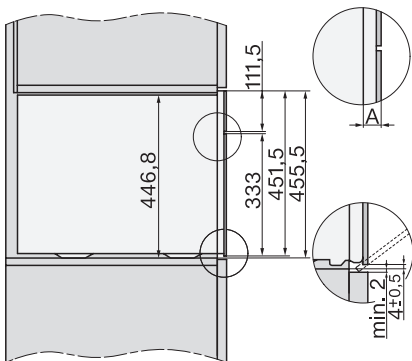

### Technische gegevens

Inhoud van de oven in l	47
Aantal niveaus	3
Genummerde niveaus	•
Draairichting deur	Onder
Ovenverlichting	BrilliantLight
Temperatuurregeling oven min. in °C	30
Temperatuurregeling oven max. in °C	230
Temperatuurregeling stoomoven min. in °C	40
Temperatuurregeling stoomoven max. in °C	100
Nisbreedte in mm min.	560
Nisbreedte in mm max.	568
Nishoogte in mm min.	450
Nishoogte in mm max.	452
Nisdiepte in mm	550
Afmetingen (b x h x d) in mm	595 x 456 x 569
Breedte in mm	595
Hoogte in mm	455,5
Diepte in mm	568,5
Gewicht in kg	40,2
Totale aansluitwaarde in kW	3,40
Spanning in V	230
Frequentie in Hz	50
Zekering in A	16
Aantal fasen	1
Aansluitkabel met netstekker	•
Lengte van de elektriciteitskabel in m	2
Lengte watertoevoerslang in m	2,0
Lengte waterafvoerslang in m	3,0
Verlichting vervangen	Service

ESW7x10, DGC7x4xHCPro, DGC7x4xHCXPro, installation drawings

built-in DG DGM DGC XL build-under, installation drawing

DGC7x4x built-in tall cabinet, installation drawing

DGC7x4x Schwenkbereich der Blende, installation drawings

screw joint DGC XL, installation drawing

DGC7x6x X with and without handle side view, installation drawings