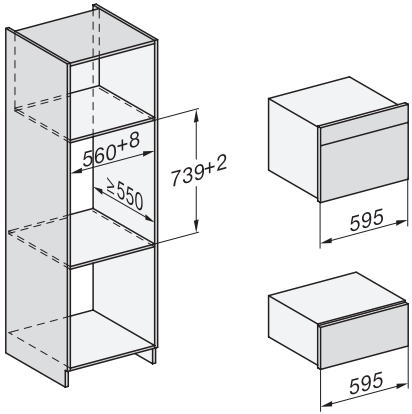

DGC 7845 HCX Pro

Greeploze compacte combi-stoomoven met toe- en afvoeraansluiting voor water voor stomen, bakken, braden met draadloze bratometer + HydroClean.

ESW7x20, DGC7x4xHCPro, DGC7x4xHCXPro installation drawings