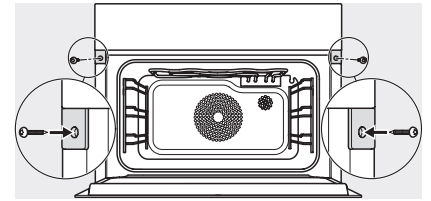

## DGC 7845 HCX Pro

Greeploze compacte combi-stoomoven met toe- en afvoeraansluiting voor water voor stomen, bakken, braden met draadloze bratometer + HydroClean.

ESW7x20, DGC7x4xHCPro, DGC7x4xHCXPro installation drawings

ESW7x10, DGC7x4xHCPro, DGC7x4xHCXPro, installation drawings

built-in DG DGM DGC XL build-under, installation drawing

DGC7x4x built-in tall cabinet, installation drawing

DGC7x4x Schwenkbereich der Blende, installation drawings

screw joint DGC XL, installation drawing

DGC7x6x X with and without handle side view, installation drawings