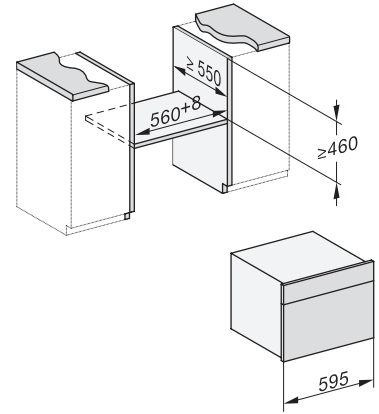

built-in DG DGM DGC XL build-under, installation drawing