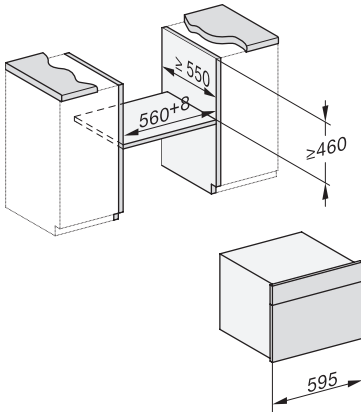

Ingebruiknamebeveiliging	•
Wasemkoeling	•
Toetsvergrendeling	•
Technische gegevens	
Inhoud van de oven in l	47
Aantal niveaus	3
Genummerde niveaus	•
Draairichting deur	Onder
Ovenverlichting	BrilliantLight
Temperatuurregeling oven min. in °C	30
Temperatuurregeling oven max. in °C	230
Temperatuurregeling stoomoven min. in °C	40
Temperatuurregeling stoomoven max. in °C	100
Nisbreedte in mm min.	560
Nisbreedte in mm max.	568
Nishoogte in mm min.	450
Nishoogte in mm max.	452
Nisdiepte in mm	550
Afmetingen (b x h x d) in mm	595 x 456 x 569
Breedte in mm	595
Hoogte in mm	455,5
Diepte in mm	568,5
Gewicht in kg	40,2
Totale aansluitwaarde in kW	3,40
Spanning in V	230
Frequentie in Hz	50
Zekering in A	16
Aantal fasen	1
Aansluitkabel met netstekker	•
Lengte van de elektriciteitskabel in m	2
Lengte watertoevoerslang in m	2,0
Lengte waterafvoerslang in m	3,0
Verlichting vervangen	Service
Meegeleverde accessoires	
Universele bakplaat met PerfectClean	1
Bak- en braadrooster met PerfectClean	1
FlexiClip-geleiders met PerfectClean (paar)	1
Uitneembare bakplaatgeleiders (paar)	1
Roestvrijstalen stoomovenpannen met gaatjes	2
Roestvrijstalen stoomovenpannen zonder gaatjes	1
HydroClean-reinigingsmiddel	1
Ontkalkingstabletten	2

DGC 7845 HC Pro

Compacte combi-stoomoven met aansluiting voor vers water en waterafvoer voor stomen, bakken, braden met draadloze bratometer + HydroClean.

DG2840, DG7x40, DGC7x4x, DG7x6x, DGC7x6x, DGD7635, DGM7x4x, DO7, H28B/BP, H7x4xB/BM/BP, H7x6xB/BP, installation drawing

ESW7x20, DGC7x4xHCPro, DGC7x4xHCXPro installation drawings

ESW7x10, DGC7x4xHCPro, DGC7x4xHCXPro, installation drawings

built-in DG DGM DGC XL build-under, installation drawing

DGC7x4x built-in tall cabinet, installation drawing