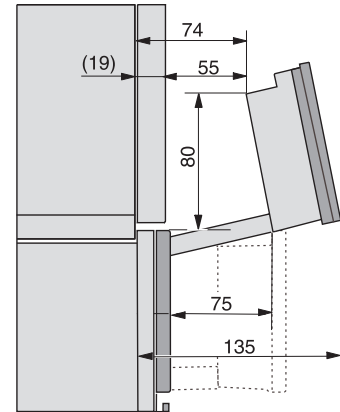

Ingebruiknamebeveiliging	•
Wasemkoeling	•
Toetsvergrendeling	•
Technische gegevens	
Inhoud van de oven in l	47
Aantal niveaus	3
Genummerde niveaus	•
Draairichting deur	Onder
Ovenverlichting	BrilliantLight
Temperatuurregeling oven min. in °C	30
Temperatuurregeling oven max. in °C	230
Temperatuurregeling stoomoven min. in °C	40
Temperatuurregeling stoomoven max. in °C	100
Nisbreedte in mm min.	560
Nisbreedte in mm max.	568
Nishoogte in mm min.	450
Nishoogte in mm max.	452
Nisdiepte in mm	550
Afmetingen (b x h x d) in mm	595 x 456 x 569
Breedte in mm	595
Hoogte in mm	455,5
Diepte in mm	568,5
Gewicht in kg	40,2
Totale aansluitwaarde in kW	3,40
Spanning in V	230
Frequentie in Hz	50
Zekering in A	16
Aantal fasen	1
Aansluitkabel met netstekker	•
Lengte van de elektriciteitskabel in m	2
Lengte watertoevoerslang in m	2,0
Lengte waterafvoerslang in m	3,0
Verlichting vervangen	Service
Meegeleverde accessoires	
Universele bakplaat met PerfectClean	1
Bak- en braadrooster met PerfectClean	1
FlexiClip-geleiders met PerfectClean (paar)	1
Uitneembare bakplaatgeleiders (paar)	1
Roestvrijstalen stoomovenpannen met gaatjes	2
Roestvrijstalen stoomovenpannen zonder gaatjes	1
HydroClean-reinigingsmiddel	1
Ontkalkingstabletten	2

ESW7x20, DGC7x4xHCPro, DGC7x4xHCXPro installation drawings

ESW7x10, DGC7x4xHCPro, DGC7x4xHCXPro, installation drawings

built-in DG DGM DGC XL build-under, installation drawing

DGC7x4x built-in tall cabinet, installation drawing

DGC7x4x Schwenkbereich der Blende, installation drawings

screw joint DGC XL, installation drawing

DGC7x6x X with and without handle side view, installation drawings