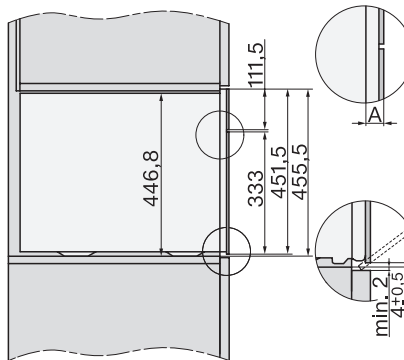

Ingebruiknamebeveiliging	•
Wasemkoeling	•
Toetsvergrendeling	•
Technische gegevens	
Inhoud van de oven in l	47
Aantal niveaus	3
Genummerde niveaus	•
Draairichting deur	Onder
Ovenverlichting	BrilliantLight
Temperatuurregeling oven min. in °C	30
Temperatuurregeling oven max. in °C	230
Temperatuurregeling stoomoven min. in °C	40
Temperatuurregeling stoomoven max. in °C	100
Nisbreedte in mm min.	560
Nisbreedte in mm max.	568
Nishoogte in mm min.	450
Nishoogte in mm max.	452
Nisdiepte in mm	550
Afmetingen (b x h x d) in mm	595 x 456 x 569
Breedte in mm	595
Hoogte in mm	455,5
Diepte in mm	568,5
Gewicht in kg	40,2
Totale aansluitwaarde in kW	3,40
Spanning in V	230
Frequentie in Hz	50
Zekering in A	16
Aantal fasen	1
Aansluitkabel met netstekker	•
Lengte van de elektriciteitskabel in m	2
Lengte watertoevoerslang in m	2,0
Lengte waterafvoerslang in m	3,0
Verlichting vervangen	Service
Meegeleverde accessoires	
Universele bakplaat met PerfectClean	1
Bak- en braadrooster met PerfectClean	1
FlexiClip-geleiders met PerfectClean (paar)	1
Uitneembare bakplaatgeleiders (paar)	1
Roestvrijstalen stoomovenpannen met gaatjes	2
Roestvrijstalen stoomovenpannen zonder gaatjes	1
HydroClean-reinigingsmiddel	1
Ontkalkingstabletten	2

ESW7x20, DGC7x4xHCPro, DGC7x4xHCXPro installation drawings

ESW7x10, DGC7x4xHCPro, DGC7x4xHCXPro, installation drawings

built-in DG DGM DGC XL build-under, installation drawing

DGC7x4x built-in tall cabinet, installation drawing

DGC7x4x Schwenkbereich der Blende, installation drawings

screw joint DGC XL, installation drawing

DGC7x6x X with and without handle side view, installation drawings