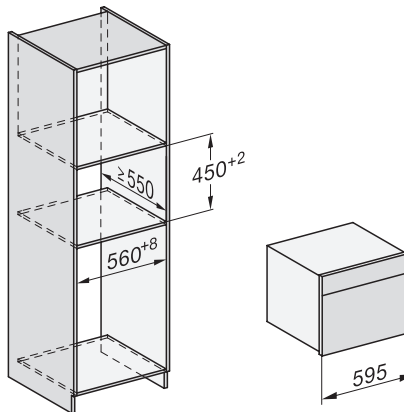

DGC7x4x built-in tall cabinet, installation drawing