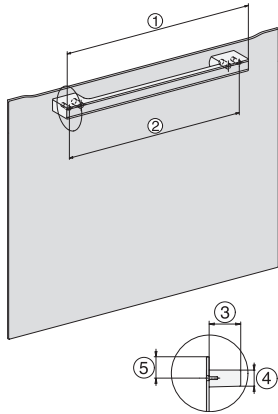

DGC 7845 HC Pro

Compacte combi-stoomoven met aansluiting voor vers water en waterafvoer voor stomen, bakken, braden met draadloze bratometer + HydroClean.

DG7x40, DGC7x4x, DGC7x6x, DG7635, DGM7x4x, DO7, H2860B/BP, H7240BM, H7x40BM, H7x4xB/BP, H7x6xB/BP, installation drawings