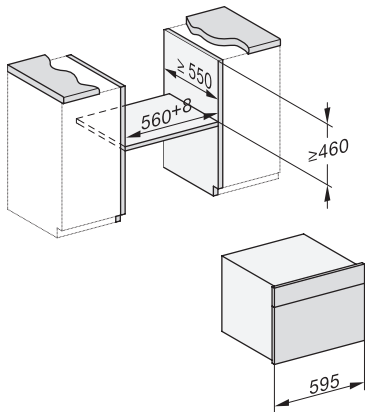

### Technische gegevens

Inhoud van de oven in l	47
Aantal niveaus	3
Genummerde niveaus	•
Draairichting deur	Onder
Ovenverlichting	BrilliantLight
Temperatuurregeling oven min. in °C	30
Temperatuurregeling oven max. in °C	230
Temperatuurregeling stoomoven min. in °C	40
Temperatuurregeling stoomoven max. in °C	100
Nisbreedte in mm min.	560
Nisbreedte in mm max.	568
Nishoogte in mm min.	450
Nishoogte in mm max.	452
Nisdiepte in mm	550
Afmetingen (b x h x d) in mm	595 x 456 x 569
Breedte in mm	595
Hoogte in mm	455,5
Diepte in mm	568,5
Gewicht in kg	40,1
Totale aansluitwaarde in kW	3,40
Spanning in V	230
Frequentie in Hz	50
Zekering in A	16
Aantal fasen	1
Aansluitkabel met netstekker	•
Lengte van de elektriciteitskabel in m	2
Lengte watertoevoerslang in m	2,0
Lengte waterafvoerslang in m	3,0
Verlichting vervangen	Service

ESW7x20, DGC7x4xHCPro, DGC7x4xHCXPro installation drawings

ESW7x10, DGC7x4xHCPro, DGC7x4xHCXPro, installation drawings

built-in DG DGM DGC XL build-under, installation drawing

DGC7x4x built-in tall cabinet, installation drawing