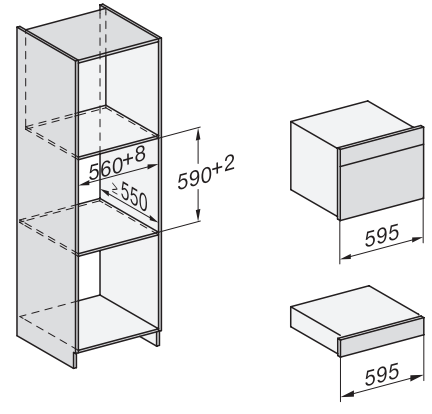

### Technische gegevens

Inhoud van de oven in l	47
Aantal niveaus	3
Genummerde niveaus	•
Draairichting deur	Onder
Ovenverlichting	BrilliantLight
Temperatuurregeling oven min. in °C	30
Temperatuurregeling oven max. in °C	230
Temperatuurregeling stoomoven min. in °C	40
Temperatuurregeling stoomoven max. in °C	100
Nisbreedte in mm min.	560
Nisbreedte in mm max.	568
Nishoogte in mm min.	450
Nishoogte in mm max.	452
Nisdiepte in mm	550
Afmetingen (b x h x d) in mm	595 x 456 x 569
Breedte in mm	595
Hoogte in mm	455,5
Diepte in mm	568,5
Gewicht in kg	40,1
Totale aansluitwaarde in kW	3,40
Spanning in V	230
Frequentie in Hz	50
Zekering in A	16
Aantal fasen	1
Aansluitkabel met netstekker	•
Lengte van de elektriciteitskabel in m	2
Lengte watertoevoerslang in m	2,0
Lengte waterafvoerslang in m	3,0
Verlichting vervangen	Service

ESW7x20, DGC7x4xHCPro, DGC7x4xHCXPro installation drawings

ESW7x10, DGC7x4xHCPro, DGC7x4xHCXPro, installation drawings

built-in DG DGM DGC XL build-under, installation drawing

DGC7x4x built-in tall cabinet, installation drawing