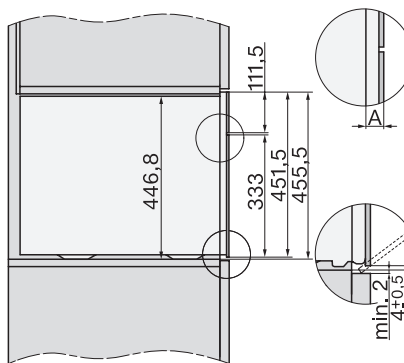

### Technische gegevens

Inhoud van de oven in l	47
Aantal niveaus	3
Genummerde niveaus	•
Draairichting deur	Onder
Ovenverlichting	BrilliantLight
Temperatuurregeling oven min. in °C	30
Temperatuurregeling oven max. in °C	230
Temperatuurregeling stoomoven min. in °C	40
Temperatuurregeling stoomoven max. in °C	100
Nisbreedte in mm min.	560
Nisbreedte in mm max.	568
Nishoogte in mm min.	450
Nishoogte in mm max.	452
Nisdiepte in mm	550
Afmetingen (b x h x d) in mm	595 x 456 x 569
Breedte in mm	595
Hoogte in mm	455,5
Diepte in mm	568,5
Gewicht in kg	40,1
Totale aansluitwaarde in kW	3,40
Spanning in V	230
Frequentie in Hz	50
Zekering in A	16
Aantal fasen	1
Aansluitkabel met netstekker	•
Lengte van de elektriciteitskabel in m	2
Lengte watertoevoerslang in m	2,0
Lengte waterafvoerslang in m	3,0
Verlichting vervangen	Service

ESW7x20, DGC7x4xHCPro, DGC7x4xHCXPro installation drawings

ESW7x10, DGC7x4xHCPro, DGC7x4xHCXPro, installation drawings

built-in DG DGM DGC XL build-under, installation drawing

DGC7x4x built-in tall cabinet, installation drawing

DGC7x4x Schwenkbereich der Blende, installation drawings

screw joint DGC XL, installation drawing

DGC7x6x X with and without handle side view, installation drawings