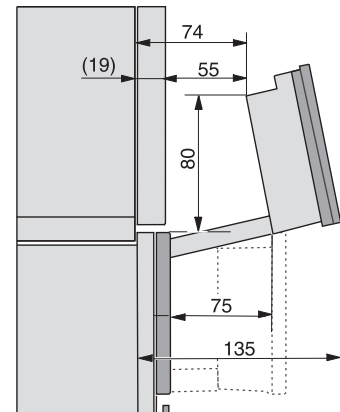

### Technische gegevens

Inhoud van de oven in l	47
Aantal niveaus	3
Genummerde niveaus	•
Draairichting deur	Onder
Ovenverlichting	BrilliantLight
Temperatuurregeling oven min. in °C	30
Temperatuurregeling oven max. in °C	230
Temperatuurregeling stoomoven min. in °C	40
Temperatuurregeling stoomoven max. in °C	100
Nisbreedte in mm min.	560
Nisbreedte in mm max.	568
Nishoogte in mm min.	450
Nishoogte in mm max.	452
Nisdiepte in mm	550
Afmetingen (b x h x d) in mm	595 x 456 x 569
Breedte in mm	595
Hoogte in mm	455,5
Diepte in mm	568,5
Gewicht in kg	40,1
Totale aansluitwaarde in kW	3,40
Spanning in V	230
Frequentie in Hz	50
Zekering in A	16
Aantal fasen	1
Aansluitkabel met netstekker	•
Lengte van de elektriciteitskabel in m	2
Lengte watertoevoerslang in m	2,0
Lengte waterafvoerslang in m	3,0
Verlichting vervangen	Service

ESW7x20, DGC7x4xHCPro, DGC7x4xHCXPro installation drawings

ESW7x10, DGC7x4xHCPro, DGC7x4xHCXPro, installation drawings

built-in DG DGM DGC XL build-under, installation drawing

DGC7x4x built-in tall cabinet, installation drawing

DGC7x4x Schwenkbereich der Blende, installation drawings

screw joint DGC XL, installation drawing

DGC7x6x X with and without handle side view, installation drawings