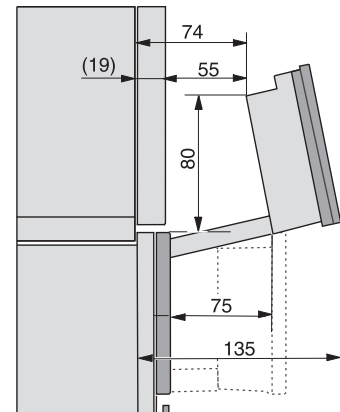

Toetsvergrendeling

•

Technische gegevens

Inhoud van de oven in l	47
Aantal niveaus	3
Genummerde niveaus	•
Draairichting deur	Onder
Ovenverlichting	BrilliantLight
Temperatuurregeling oven min. in °C	30
Temperatuurregeling oven max. in °C	230
Temperatuurregeling stoomoven min. in °C	40
Temperatuurregeling stoomoven max. in °C	100
Nisbreedte in mm min.	560
Nisbreedte in mm max.	568
Nishoogte in mm min.	450
Nishoogte in mm max.	452
Nisdiepte in mm	550
Afmetingen (b x h x d) in mm	595 x 456 x 569
Breedte in mm	595
Hoogte in mm	455,5
Diepte in mm	568,5
Gewicht in kg	40,1
Totale aansluitwaarde in kW	3,40
Spanning in V	230
Frequentie in Hz	50
Zekering in A	16
Aantal fasen	1
Aansluitkabel met netstekker	•
Lengte van de elektriciteitskabel in m	2
Lengte watertoevoerslang in m	2,0
Lengte waterafvoerslang in m	3,0
Verlichting vervangen	Service

ESW7x20, DGC7x4xHCPro, DGC7x4xHCXPro installation drawings

ESW7x10, DGC7x4xHCPro, DGC7x4xHCXPro, installation drawings

built-in DG DGM DGC XL build-under, installation drawing

DGC7x4x built-in tall cabinet, installation drawing

DGC7x4x Schwenkbereich der Blende, installation drawings

screw joint DGC XL, installation drawing

DGC7x6x X with and without handle side view, installation drawings