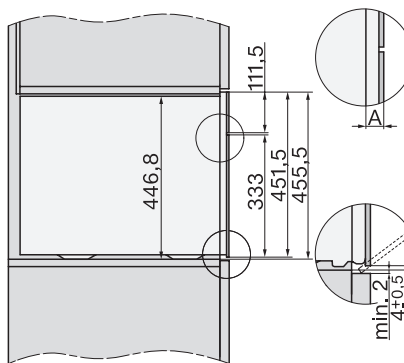

Toetsvergrendeling

•

Technische gegevens

Inhoud van de oven in l	47
Aantal niveaus	3
Genummerde niveaus	•
Draairichting deur	Onder
Ovenverlichting	BrilliantLight
Temperatuurregeling oven min. in °C	30
Temperatuurregeling oven max. in °C	230
Temperatuurregeling stoomoven min. in °C	40
Temperatuurregeling stoomoven max. in °C	100
Nisbreedte in mm min.	560
Nisbreedte in mm max.	568
Nishoogte in mm min.	450
Nishoogte in mm max.	452
Nisdiepte in mm	550
Afmetingen (b x h x d) in mm	595 x 456 x 569
Breedte in mm	595
Hoogte in mm	455,5
Diepte in mm	568,5
Gewicht in kg	40,1
Totale aansluitwaarde in kW	3,40
Spanning in V	230
Frequentie in Hz	50
Zekering in A	16
Aantal fasen	1
Aansluitkabel met netstekker	•
Lengte van de elektriciteitskabel in m	2
Lengte watertoevoerslang in m	2,0
Lengte waterafvoerslang in m	3,0
Verlichting vervangen	Service

ESW7x20, DGC7x4xHCPro, DGC7x4xHCXPro installation drawings

ESW7x10, DGC7x4xHCPro, DGC7x4xHCXPro, installation drawings

built-in DG DGM DGC XL build-under, installation drawing

DGC7x4x built-in tall cabinet, installation drawing

DGC7x4x Schwenkbereich der Blende, installation drawings

screw joint DGC XL, installation drawing

DGC7x6x X with and without handle side view, installation drawings