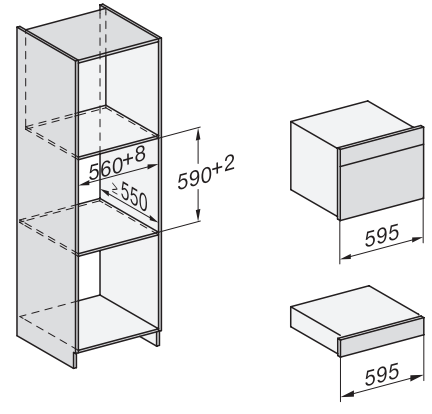

Toetsvergrendeling

•

Technische gegevens

Inhoud van de oven in l	47
Aantal niveaus	3
Genummerde niveaus	•
Draairichting deur	Onder
Ovenverlichting	BrilliantLight
Temperatuurregeling oven min. in °C	30
Temperatuurregeling oven max. in °C	230
Temperatuurregeling stoomoven min. in °C	40
Temperatuurregeling stoomoven max. in °C	100
Nisbreedte in mm min.	560
Nisbreedte in mm max.	568
Nishoogte in mm min.	450
Nishoogte in mm max.	452
Nisdiepte in mm	550
Afmetingen (b x h x d) in mm	595 x 456 x 569
Breedte in mm	595
Hoogte in mm	455,5
Diepte in mm	568,5
Gewicht in kg	40,1
Totale aansluitwaarde in kW	3,40
Spanning in V	230
Frequentie in Hz	50
Zekering in A	16
Aantal fasen	1
Aansluitkabel met netstekker	•
Lengte van de elektriciteitskabel in m	2
Lengte watertoevoerslang in m	2,0
Lengte waterafvoerslang in m	3,0
Verlichting vervangen	Service

ESW7x20, DGC7x4xHCPro, DGC7x4xHCXPro installation drawings

ESW7x10, DGC7x4xHCPro, DGC7x4xHCXPro, installation drawings

built-in DG DGM DGC XL build-under, installation drawing

DGC7x4x built-in tall cabinet, installation drawing