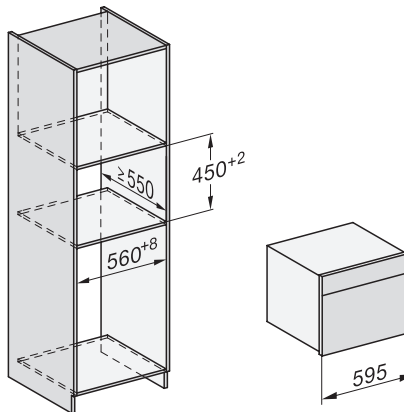

Toetsvergrendeling

•

Technische gegevens

Inhoud van de oven in l	47
Aantal niveaus	3
Genummerde niveaus	•
Draairichting deur	Onder
Ovenverlichting	BrilliantLight
Temperatuurregeling oven min. in °C	30
Temperatuurregeling oven max. in °C	230
Temperatuurregeling stoomoven min. in °C	40
Temperatuurregeling stoomoven max. in °C	100
Nisbreedte in mm min.	560
Nisbreedte in mm max.	568
Nishoogte in mm min.	450
Nishoogte in mm max.	452
Nisdiepte in mm	550
Afmetingen (b x h x d) in mm	595 x 456 x 569
Breedte in mm	595
Hoogte in mm	455,5
Diepte in mm	568,5
Gewicht in kg	40,1
Totale aansluitwaarde in kW	3,40
Spanning in V	230
Frequentie in Hz	50
Zekering in A	16
Aantal fasen	1
Aansluitkabel met netstekker	•
Lengte van de elektriciteitskabel in m	2
Lengte watertoevoerslang in m	2,0
Lengte waterafvoerslang in m	3,0
Verlichting vervangen	Service

ESW7x20, DGC7x4xHCPro, DGC7x4xHCXPro installation drawings

ESW7x10, DGC7x4xHCPro, DGC7x4xHCXPro, installation drawings

built-in DG DGM DGC XL build-under, installation drawing

DGC7x4x built-in tall cabinet, installation drawing