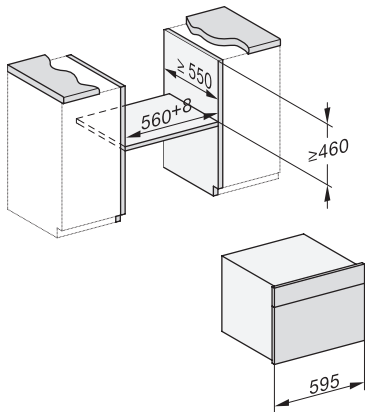

Toetsvergrendeling

•

Technische gegevens

Inhoud van de oven in l	47
Aantal niveaus	3
Genummerde niveaus	•
Draairichting deur	Onder
Ovenverlichting	BrilliantLight
Temperatuurregeling oven min. in °C	30
Temperatuurregeling oven max. in °C	230
Temperatuurregeling stoomoven min. in °C	40
Temperatuurregeling stoomoven max. in °C	100
Nisbreedte in mm min.	560
Nisbreedte in mm max.	568
Nishoogte in mm min.	450
Nishoogte in mm max.	452
Nisdiepte in mm	550
Afmetingen (b x h x d) in mm	595 x 456 x 569
Breedte in mm	595
Hoogte in mm	455,5
Diepte in mm	568,5
Gewicht in kg	40,1
Totale aansluitwaarde in kW	3,40
Spanning in V	230
Frequentie in Hz	50
Zekering in A	16
Aantal fasen	1
Aansluitkabel met netstekker	•
Lengte van de elektriciteitskabel in m	2
Lengte watertoevoerslang in m	2,0
Lengte waterafvoerslang in m	3,0
Verlichting vervangen	Service

ESW7x20, DGC7x4xHCPro, DGC7x4xHCXPro installation drawings

ESW7x10, DGC7x4xHCPro, DGC7x4xHCXPro, installation drawings

built-in DG DGM DGC XL build-under, installation drawing

DGC7x4x built-in tall cabinet, installation drawing