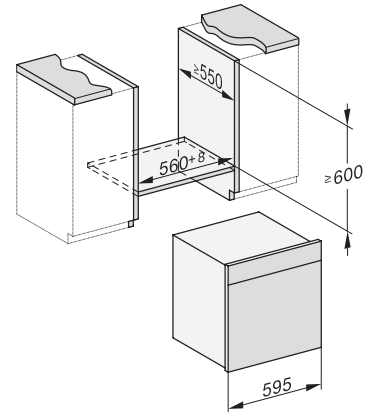

Wasemkoeling	•
Toetsvergrendeling	•
<b>Technische gegevens</b>	
Inhoud van de oven in l	67
Aantal niveaus	4
Genummerde niveaus	•
Draairichting deur	Onder
Ovenverlichting	BrilliantLight
Temperatuurregeling oven min. in °C	30
Temperatuurregeling oven max. in °C	230
Temperatuurregeling stoomoven min. in °C	40
Temperatuurregeling stoomoven max. in °C	100
Nisbreedte in mm min.	560
Nisbreedte in mm max.	568
Nishoogte in mm min.	590
Nishoogte in mm max.	595
Nisdiepte in mm	550
Afmetingen (b x h x d) in mm	595 x 596 x 567
Breedte in mm	595
Hoogte in mm	596
Diepte in mm	567
Gewicht in kg	46,4
Totale aansluitwaarde in kW	3,45
Spanning in V	230
Frequentie in Hz	50
Zekering in A	16
Aantal fasen	1
Aansluitkabel met netstekker	•
Lengte van de elektriciteitskabel in m	2
Lengte watertoevoerslang in m	2,0
Lengte waterafvoerslang in m	3,0
Verlichting vervangen	Service
<b>Meegeleverde accessoires</b>	
Universele bakplaat met PerfectClean	1
Bak- en braadrooster met PerfectClean	1
FlexiClip-geleiders met PerfectClean (paar)	1
Uitneembare bakplaatgeleiders (paar)	1
Roestvrijstalen stoomovenpannen met gaatjes	1
Roestvrijstalen stoomovenpannen zonder gaatjes	1
HydroClean-reinigingsmiddel	1
Ontkalkingstabletten	2
<b>Beschikbare displaytalen</b>	
Beschikbare displaytalen via MultiLingua	bahasa malaysia, dansk, deutsch, english, español, français, hrvatski, italiano, magyar, nederlands, norsk, polski, portugûês, русский, română, slovenčina, slovenščina, srpski, suomi, svenska, türkçe, українська, čeština, ελληνικά,

ESW7x20, DGC7x6xHCPro, DGC7x6xHCXPro installation drawings

ESW7x10, EVS7010, DGC7x6xHCPro, DGC7x6xHCXPro installation drawings

built-in DGC XXL, installation drawing

DGC7x65 connections and ventilation 60cm, installation drawing

built-in DGC XXL build-under, installation drawing

screw joint DGC XXL, installation drawing

DGC7x4x Schwenkbereich der Blende, installation drawings

side view DGC XXL, installation drawings