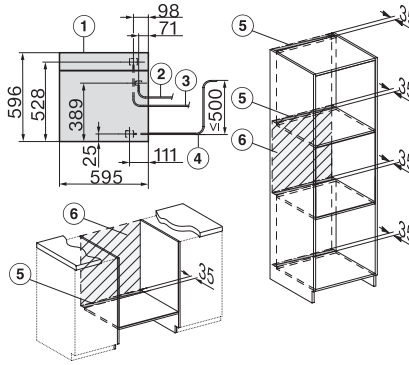

Wasemkoeling	•
Toetsvergrendeling	•
<b>Technische gegevens</b>	
Inhoud van de oven in l	67
Aantal niveaus	4
Genummerde niveaus	•
Draairichting deur	Onder
Ovenverlichting	BrilliantLight
Temperatuurregeling oven min. in °C	30
Temperatuurregeling oven max. in °C	230
Temperatuurregeling stoomoven min. in °C	40
Temperatuurregeling stoomoven max. in °C	100
Nisbreedte in mm min.	560
Nisbreedte in mm max.	568
Nishoogte in mm min.	590
Nishoogte in mm max.	595
Nisdiepte in mm	550
Afmetingen (b x h x d) in mm	595 x 596 x 567
Breedte in mm	595
Hoogte in mm	596
Diepte in mm	567
Gewicht in kg	46,4
Totale aansluitwaarde in kW	3,45
Spanning in V	230
Frequentie in Hz	50
Zekering in A	16
Aantal fasen	1
Aansluitkabel met netstekker	•
Lengte van de elektriciteitskabel in m	2
Lengte watertoevoerslang in m	2,0
Lengte waterafvoerslang in m	3,0
Verlichting vervangen	Service
<b>Meegeleverde accessoires</b>	
Universele bakplaat met PerfectClean	1
Bak- en braadrooster met PerfectClean	1
FlexiClip-geleiders met PerfectClean (paar)	1
Uitneembare bakplaatgeleiders (paar)	1
Roestvrijstalen stoomovenpannen met gaatjes	1
Roestvrijstalen stoomovenpannen zonder gaatjes	1
HydroClean-reinigingsmiddel	1
Ontkalkingstabletten	2
<b>Beschikbare displaytalen</b>	
Beschikbare displaytalen via MultiLingua	bahasa malaysia, dansk, deutsch, english, español, français, hrvatski, italiano, magyar, nederlands, norsk, polski, portugûês, русский, română, slovenčina, slovenščina, srpski, suomi, svenska, türkçe, українська, čeština, ελληνικά,

ESW7x20, DGC7x6xHCPro, DGC7x6xHCXPro installation drawings

ESW7x10, EVS7010, DGC7x6xHCPro, DGC7x6xHCXPro installation drawings

built-in DGC XXL, installation drawing

DGC7x65 connections and ventilation 60cm, installation drawing

built-in DGC XXL build-under, installation drawing

screw joint DGC XXL, installation drawing

DGC7x4x Schwenkbereich der Blende, installation drawings

side view DGC XXL, installation drawings