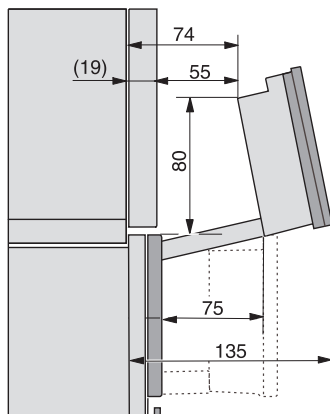

Wasemkoeling	•
Toetsvergrendeling	•
<b>Technische gegevens</b>	
Inhoud van de oven in l	67
Aantal niveaus	4
Genummerde niveaus	•
Draairichting deur	Onder
Ovenverlichting	BrilliantLight
Temperatuurregeling oven min. in °C	30
Temperatuurregeling oven max. in °C	230
Temperatuurregeling stoomoven min. in °C	40
Temperatuurregeling stoomoven max. in °C	100
Nisbreedte in mm min.	560
Nisbreedte in mm max.	568
Nishoogte in mm min.	590
Nishoogte in mm max.	595
Nisdiepte in mm	550
Afmetingen (b x h x d) in mm	595 x 596 x 567
Breedte in mm	595
Hoogte in mm	596
Diepte in mm	567
Gewicht in kg	46,4
Totale aansluitwaarde in kW	3,45
Spanning in V	230
Frequentie in Hz	50
Zekering in A	16
Aantal fasen	1
Aansluitkabel met netstekker	•
Lengte van de elektriciteitskabel in m	2
Lengte watertoevoerslang in m	2,0
Lengte waterafvoerslang in m	3,0
Verlichting vervangen	Service
<b>Meegeleverde accessoires</b>	
Universele bakplaat met PerfectClean	1
Bak- en braadrooster met PerfectClean	1
FlexiClip-geleiders met PerfectClean (paar)	1
Uitneembare bakplaatgeleiders (paar)	1
Roestvrijstalen stoomovenpannen met gaatjes	1
Roestvrijstalen stoomovenpannen zonder gaatjes	1
HydroClean-reinigingsmiddel	1
Ontkalkingstabletten	2
<b>Beschikbare displaytalen</b>	
Beschikbare displaytalen via MultiLingua	bahasa malaysia, dansk, deutsch, english, español, français, hrvatski, italiano, magyar, nederlands, norsk, polski, portugûês, русский, română, slovenčina, slovenščina, srpski, suomi, svenska, türkçe, українська, čeština, ελληνικά,

ESW7x20, DGC7x6xHCPro, DGC7x6xHCXPro installation drawings

ESW7x10, EVS7010, DGC7x6xHCPro, DGC7x6xHCXPro installation drawings

built-in DGC XXL, installation drawing

DGC7x65 connections and ventilation 60cm, installation drawing

built-in DGC XXL build-under, installation drawing

screw joint DGC XXL, installation drawing

DGC7x4x Schwenkbereich der Blende, installation drawings

side view DGC XXL, installation drawings