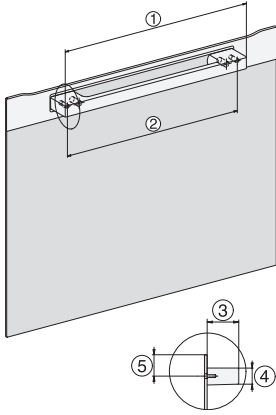

DGC 7665 HC Pro

Combi-stoomoven met aansluiting voor vers water en waterafvoer voor stomen, bakken, braden met bratometer + HydroClean.

DG2840, DG7x40, DGC7x4x, DG7x6x, DGC7x6x, DGD7635, DGM7x4x, DO7, H28B/BP, H7x4xB/BM/BP, H7x6xB/BP, installation drawing