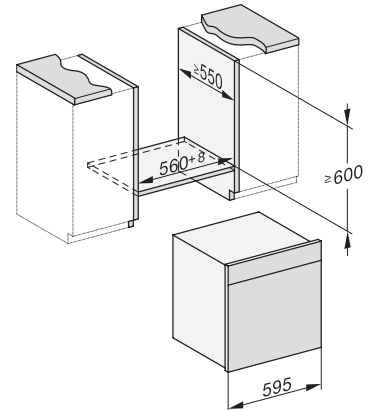

<b>Technische gegevens</b>	
Inhoud van de oven in l	67
Aantal niveaus	4
Genummerde niveaus	•
Draairichting deur	Onder
Ovenverlichting	BrilliantLight
Temperatuurregeling oven min. in °C	30
Temperatuurregeling oven max. in °C	230
Temperatuurregeling stoomoven min. in °C	40
Temperatuurregeling stoomoven max. in °C	100
Nisbreedte in mm min.	560
Nisbreedte in mm max.	568
Nishoogte in mm min.	590
Nishoogte in mm max.	595
Nisdiepte in mm	550
Afmetingen (b x h x d) in mm	595 x 596 x 567
Breedte in mm	595
Hoogte in mm	596
Diepte in mm	567
Gewicht in kg	46,5
Totale aansluitwaarde in kW	3,45
Spanning in V	230
Frequentie in Hz	50
Zekering in A	16
Aantal fasen	1
Aansluitkabel met netstekker	•
Lengte van de elektriciteitskabel in m	2
Lengte watertoevoerslang in m	2,0
Lengte waterafvoerslang in m	3,0
Verlichting vervangen	Service
<b>Meegeleverde accessoires</b>	
Universele bakplaat met PerfectClean	1
Bak- en braadrooster met PerfectClean	1
FlexiClip-geleiders met PerfectClean (paar)	1
Uitneembare bakplaatgeleiders (paar)	1
Roestvrijstalen stoomovenpannen met gaatjes	1
Roestvrijstalen stoomovenpannen zonder gaatjes	1
HydroClean-reinigingsmiddel	1
Ontkalkingstabletten	2
<b>Beschikbare displaytalen</b>	

ESW7x20, DGC7x6xHCPro, DGC7x6xHCXPro installation drawings

ESW7x10, EVS7010, DGC7x6xHCPro, DGC7x6xHCXPro installation drawings

built-in DGC XXL, installation drawing

DGC7x65 connections and ventilation 60cm, installation drawing

built-in DGC XXL build-under, installation drawing

screw joint DGC XXL, installation drawing

DGC7x4x Schwenkbereich der Blende, installation drawings

side view DGC XXL, installation drawings