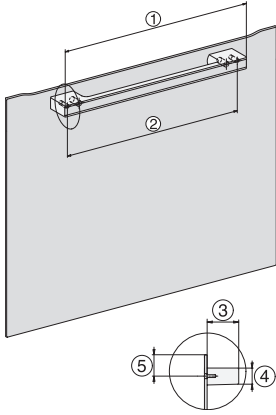

DGC 7665 HC Pro

Combi-stoomoven met aansluiting voor vers water en waterafvoer voor stomen, bakken, braden met bratometer + HydroClean.

DG7x40, DGC7x4x, DGC7x6x, DG7635, DGM7x4x, DO7, H2860B/BP, H7240BM, H7x40BM, H7x4xB/BP, H7x6xB/BP, installation drawings