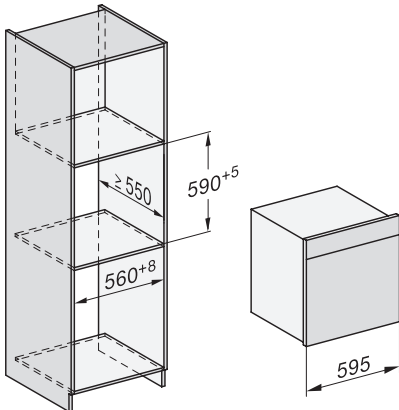

<b>Technische gegevens</b>	
Inhoud van de oven in l	67
Aantal niveaus	4
Genummerde niveaus	•
Draairichting deur	Onder
Ovenverlichting	BrilliantLight
Temperatuurregeling oven min. in °C	30
Temperatuurregeling oven max. in °C	230
Temperatuurregeling stoomoven min. in °C	40
Temperatuurregeling stoomoven max. in °C	100
Nisbreedte in mm min.	560
Nisbreedte in mm max.	568
Nishoogte in mm min.	590
Nishoogte in mm max.	595
Nisdiepte in mm	550
Afmetingen (b x h x d) in mm	595 x 596 x 567
Breedte in mm	595
Hoogte in mm	596
Diepte in mm	567
Gewicht in kg	46,5
Totale aansluitwaarde in kW	3,45
Spanning in V	230
Frequentie in Hz	50
Zekering in A	16
Aantal fasen	1
Aansluitkabel met netstekker	•
Lengte van de elektriciteitskabel in m	2
Lengte watertoevoerslang in m	2,0
Lengte waterafvoerslang in m	3,0
Verlichting vervangen	Service
<b>Meegeleverde accessoires</b>	
Universele bakplaat met PerfectClean	1
Bak- en braadrooster met PerfectClean	1
FlexiClip-geleiders met PerfectClean (paar)	1
Uitneembare bakplaatgeleiders (paar)	1
Roestvrijstalen stoomovenpannen met gaatjes	1
Roestvrijstalen stoomovenpannen zonder gaatjes	1
HydroClean-reinigingsmiddel	1
Ontkalkingstabletten	2
<b>Beschikbare displaytalen</b>	

ESW7x20, DGC7x6xHCPro, DGC7x6xHCXPro installation drawings

ESW7x10, EVS7010, DGC7x6xHCPro, DGC7x6xHCXPro installation drawings

built-in DGC XXL, installation drawing

DGC7x65 connections and ventilation 60cm, installation drawing