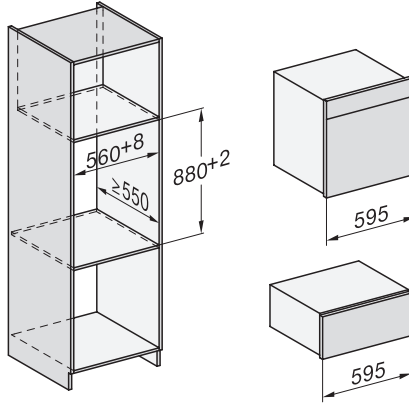

ESW7x20, DGC7x6xHCPro, DGC7x6xHCXPro installation drawings