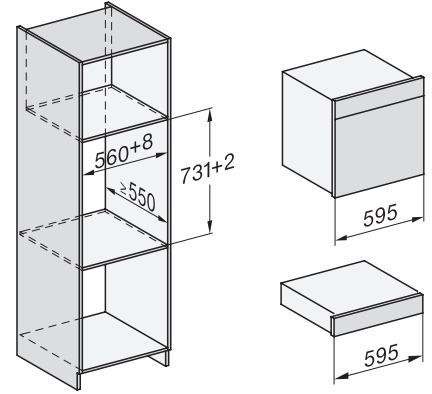

<b>Technische gegevens</b>	
Inhoud van de oven in l	67
Aantal niveaus	4
Genummerde niveaus	•
Draairichting deur	Onder
Ovenverlichting	BrilliantLight
Temperatuurregeling oven min. in °C	30
Temperatuurregeling oven max. in °C	230
Temperatuurregeling stoomoven min. in °C	40
Temperatuurregeling stoomoven max. in °C	100
Nisbreedte in mm min.	560
Nisbreedte in mm max.	568
Nishoogte in mm min.	590
Nishoogte in mm max.	595
Nisdiepte in mm	550
Afmetingen (b x h x d) in mm	595 x 596 x 567
Breedte in mm	595
Hoogte in mm	596
Diepte in mm	567
Gewicht in kg	46,5
Totale aansluitwaarde in kW	3,45
Spanning in V	230
Frequentie in Hz	50
Zekering in A	16
Aantal fasen	1
Aansluitkabel met netstekker	•
Lengte van de elektriciteitskabel in m	2
Lengte watertoevoerslang in m	2,0
Lengte waterafvoerslang in m	3,0
Verlichting vervangen	Service
<b>Meegeleverde accessoires</b>	
Universele bakplaat met PerfectClean	1
Bak- en braadrooster met PerfectClean	1
FlexiClip-geleiders met PerfectClean (paar)	1
Uitneembare bakplaatgeleiders (paar)	1
Roestvrijstalen stoomovenpannen met gaatjes	1
Roestvrijstalen stoomovenpannen zonder gaatjes	1
HydroClean-reinigingsmiddel	1
Ontkalkingstabletten	2
<b>Beschikbare displaytalen</b>	

ESW7x20, DGC7x6xHCPro, DGC7x6xHCXPro installation drawings

ESW7x10, EVS7010, DGC7x6xHCPro, DGC7x6xHCXPro installation drawings

built-in DGC XXL, installation drawing

DGC7x65 connections and ventilation 60cm, installation drawing