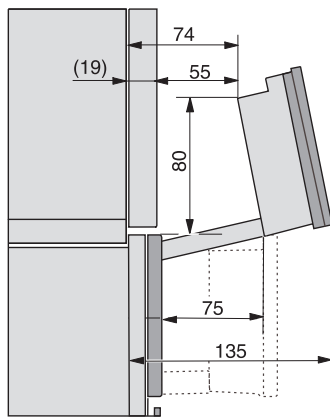

<b>Technische gegevens</b>	
Inhoud van de oven in l	67
Aantal niveaus	4
Genummerde niveaus	•
Draairichting deur	Onder
Ovenverlichting	BrilliantLight
Temperatuurregeling oven min. in °C	30
Temperatuurregeling oven max. in °C	230
Temperatuurregeling stoomoven min. in °C	40
Temperatuurregeling stoomoven max. in °C	100
Nisbreedte in mm min.	560
Nisbreedte in mm max.	568
Nishoogte in mm min.	590
Nishoogte in mm max.	595
Nisdiepte in mm	550
Afmetingen (b x h x d) in mm	595 x 596 x 567
Breedte in mm	595
Hoogte in mm	596
Diepte in mm	567
Gewicht in kg	46,5
Totale aansluitwaarde in kW	3,45
Spanning in V	230
Frequentie in Hz	50
Zekering in A	16
Aantal fasen	1
Aansluitkabel met netstekker	•
Lengte van de elektriciteitskabel in m	2
Lengte watertoevoerslang in m	2,0
Lengte waterafvoerslang in m	3,0
Verlichting vervangen	Service
<b>Meegeleverde accessoires</b>	
Universele bakplaat met PerfectClean	1
Bak- en braadrooster met PerfectClean	1
FlexiClip-geleiders met PerfectClean (paar)	1
Uitneembare bakplaatgeleiders (paar)	1
Roestvrijstalen stoomovenpannen met gaatjes	1
Roestvrijstalen stoomovenpannen zonder gaatjes	1
HydroClean-reinigingsmiddel	1
Ontkalkingstabletten	2
<b>Beschikbare displaytalen</b>	

ESW7x20, DGC7x6xHCPro, DGC7x6xHCXPro installation drawings

ESW7x10, EVS7010, DGC7x6xHCPro, DGC7x6xHCXPro installation drawings

built-in DGC XXL, installation drawing

DGC7x65 connections and ventilation 60cm, installation drawing

built-in DGC XXL build-under, installation drawing

screw joint DGC XXL, installation drawing

DGC7x4x Schwenkbereich der Blende, installation drawings

side view DGC XXL, installation drawings