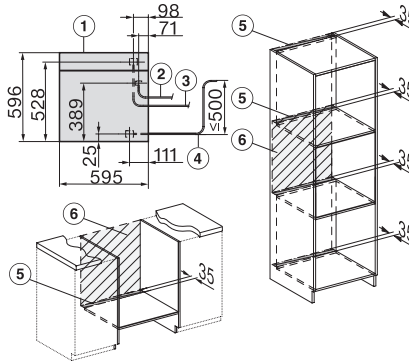

<b>Technische gegevens</b>	
Inhoud van de oven in l	67
Aantal niveaus	4
Genummerde niveaus	•
Draairichting deur	Onder
Ovenverlichting	BrilliantLight
Temperatuurregeling oven min. in °C	30
Temperatuurregeling oven max. in °C	230
Temperatuurregeling stoomoven min. in °C	40
Temperatuurregeling stoomoven max. in °C	100
Nisbreedte in mm min.	560
Nisbreedte in mm max.	568
Nishoogte in mm min.	590
Nishoogte in mm max.	595
Nisdiepte in mm	550
Afmetingen (b x h x d) in mm	595 x 596 x 567
Breedte in mm	595
Hoogte in mm	596
Diepte in mm	567
Gewicht in kg	46,5
Totale aansluitwaarde in kW	3,45
Spanning in V	230
Frequentie in Hz	50
Zekering in A	16
Aantal fasen	1
Aansluitkabel met netstekker	•
Lengte van de elektriciteitskabel in m	2
Lengte watertoevoerslang in m	2,0
Lengte waterafvoerslang in m	3,0
Verlichting vervangen	Service
<b>Meegeleverde accessoires</b>	
Universele bakplaat met PerfectClean	1
Bak- en braadrooster met PerfectClean	1
FlexiClip-geleiders met PerfectClean (paar)	1
Uitneembare bakplaatgeleiders (paar)	1
Roestvrijstalen stoomovenpannen met gaatjes	1
Roestvrijstalen stoomovenpannen zonder gaatjes	1
HydroClean-reinigingsmiddel	1
Ontkalkingstabletten	2
<b>Beschikbare displaytalen</b>	

ESW7x20, DGC7x6xHCPro, DGC7x6xHCXPro installation drawings

ESW7x10, EVS7010, DGC7x6xHCPro, DGC7x6xHCXPro installation drawings

built-in DGC XXL, installation drawing

DGC7x65 connections and ventilation 60cm, installation drawing

built-in DGC XXL build-under, installation drawing

screw joint DGC XXL, installation drawing

DGC7x4x Schwenkbereich der Blende, installation drawings

side view DGC XXL, installation drawings