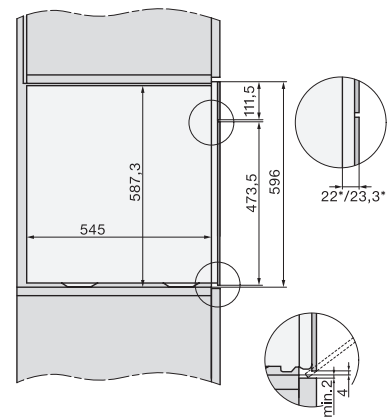

<b>Technische gegevens</b>	
Inhoud van de oven in l	67
Aantal niveaus	4
Genummerde niveaus	•
Draairichting deur	Onder
Ovenverlichting	BrilliantLight
Temperatuurregeling oven min. in °C	30
Temperatuurregeling oven max. in °C	230
Temperatuurregeling stoomoven min. in °C	40
Temperatuurregeling stoomoven max. in °C	100
Nisbreedte in mm min.	560
Nisbreedte in mm max.	568
Nishoogte in mm min.	590
Nishoogte in mm max.	595
Nisdiepte in mm	550
Afmetingen (b x h x d) in mm	595 x 596 x 567
Breedte in mm	595
Hoogte in mm	596
Diepte in mm	567
Gewicht in kg	46,5
Totale aansluitwaarde in kW	3,45
Spanning in V	230
Frequentie in Hz	50
Zekering in A	16
Aantal fasen	1
Aansluitkabel met netstekker	•
Lengte van de elektriciteitskabel in m	2
Lengte watertoevoerslang in m	2,0
Lengte waterafvoerslang in m	3,0
Verlichting vervangen	Service
<b>Meegeleverde accessoires</b>	
Universele bakplaat met PerfectClean	1
Bak- en braadrooster met PerfectClean	1
FlexiClip-geleiders met PerfectClean (paar)	1
Uitneembare bakplaatgeleiders (paar)	1
Roestvrijstalen stoomovenpannen met gaatjes	1
Roestvrijstalen stoomovenpannen zonder gaatjes	1
HydroClean-reinigingsmiddel	1
Ontkalkingstabletten	2
<b>Beschikbare displaytalen</b>	

ESW7x20, DGC7x6xHCPro, DGC7x6xHCXPro installation drawings

ESW7x10, EVS7010, DGC7x6xHCPro, DGC7x6xHCXPro installation drawings

built-in DGC XXL, installation drawing

DGC7x65 connections and ventilation 60cm, installation drawing

built-in DGC XXL build-under, installation drawing

screw joint DGC XXL, installation drawing

DGC7x4x Schwenkbereich der Blende, installation drawings

side view DGC XXL, installation drawings