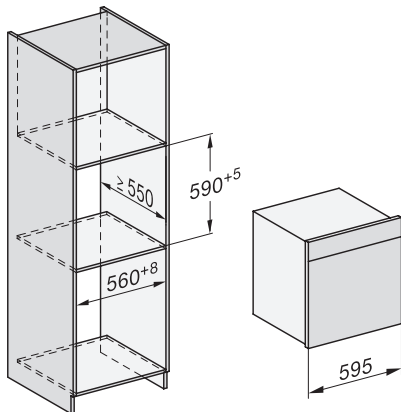

Technische gegevens	
Inhoud van de oven in l	67
Aantal niveaus	4
Genummerde niveaus	•
Draairichting deur	Onder
Ovenverlichting	BrilliantLight
Temperatuurregeling oven min. in °C	30
Temperatuurregeling oven max. in °C	230
Temperatuurregeling stoomoven min. in °C	40
Temperatuurregeling stoomoven max. in °C	100
Nisbreedte in mm min.	560
Nisbreedte in mm max.	568
Nishoogte in mm min.	590
Nishoogte in mm max.	595
Nisdiepte in mm	550
Afmetingen (b x h x d) in mm	595 x 596 x 567
Breedte in mm	595
Hoogte in mm	596
Diepte in mm	567
Gewicht in kg	46,5
Totale aansluitwaarde in kW	3,45
Spanning in V	230
Frequentie in Hz	50
Zekering in A	16
Aantal fasen	1
Aansluitkabel met netstekker	•
Lengte van de elektriciteitskabel in m	2
Lengte watertoevoerslang in m	2,0
Lengte waterafvoerslang in m	3,0
Verlichting vervangen	Service
Meegeleverde accessoires	
Universele bakplaat met PerfectClean	1
Bak- en braadrooster met PerfectClean	1
FlexiClip-geleiders met PerfectClean (paar)	1
Uitneembare bakplaatgeleiders (paar)	1
Roestvrijstalen stoomovenpannen met gaatjes	1
Roestvrijstalen stoomovenpannen zonder gaatjes	1
HydroClean-reinigingsmiddel	1
Ontkalkingstabletten	2
Beschikbare displaytalen	

ESW7x20, DGC7x6xHCPro, DGC7x6xHCXPro installation drawings

ESW7x10, EVS7010, DGC7x6xHCPro, DGC7x6xHCXPro installation drawings

built-in DGC XXL, installation drawing

DGC7x65 connections and ventilation 60cm, installation drawing