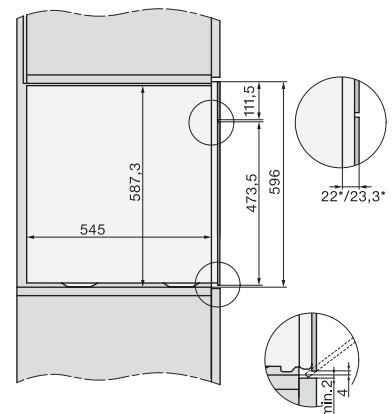

Technische gegevens	
Inhoud van de oven in l	67
Aantal niveaus	4
Genummerde niveaus	•
Draairichting deur	Onder
Ovenverlichting	BrilliantLight
Temperatuurregeling oven min. in °C	30
Temperatuurregeling oven max. in °C	230
Temperatuurregeling stoomoven min. in °C	40
Temperatuurregeling stoomoven max. in °C	100
Nisbreedte in mm min.	560
Nisbreedte in mm max.	568
Nishoogte in mm min.	590
Nishoogte in mm max.	595
Nisdiepte in mm	550
Afmetingen (b x h x d) in mm	595 x 596 x 567
Breedte in mm	595
Hoogte in mm	596
Diepte in mm	567
Gewicht in kg	46,5
Totale aansluitwaarde in kW	3,45
Spanning in V	230
Frequentie in Hz	50
Zekering in A	16
Aantal fasen	1
Aansluitkabel met netstekker	•
Lengte van de elektriciteitskabel in m	2
Lengte watertoevoerslang in m	2,0
Lengte waterafvoerslang in m	3,0
Verlichting vervangen	Service
Meegeleverde accessoires	
Universele bakplaat met PerfectClean	1
Bak- en braadrooster met PerfectClean	1
FlexiClip-geleiders met PerfectClean (paar)	1
Uitneembare bakplaatgeleiders (paar)	1
Roestvrijstalen stoomovenpannen met gaatjes	1
Roestvrijstalen stoomovenpannen zonder gaatjes	1
HydroClean-reinigingsmiddel	1
Ontkalkingstabletten	2
Beschikbare displaytalen	

ESW7x20, DGC7x6xHCPro, DGC7x6xHCXPro installation drawings

ESW7x10, EVS7010, DGC7x6xHCPro, DGC7x6xHCXPro installation drawings

built-in DGC XXL, installation drawing

DGC7x65 connections and ventilation 60cm, installation drawing

built-in DGC XXL build-under, installation drawing

screw joint DGC XXL, installation drawing

DGC7x4x Schwenkbereich der Blende, installation drawings

side view DGC XXL, installation drawings