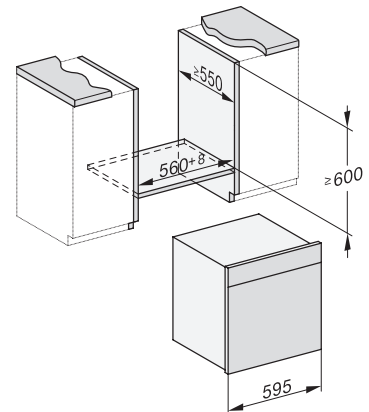

Technische gegevens	
Inhoud van de oven in l	67
Aantal niveaus	4
Genummerde niveaus	•
Draairichting deur	Onder
Ovenverlichting	BrilliantLight
Temperatuurregeling oven min. in °C	30
Temperatuurregeling oven max. in °C	230
Temperatuurregeling stoomoven min. in °C	40
Temperatuurregeling stoomoven max. in °C	100
Nisbreedte in mm min.	560
Nisbreedte in mm max.	568
Nishoogte in mm min.	590
Nishoogte in mm max.	595
Nisdiepte in mm	550
Afmetingen (b x h x d) in mm	595 x 596 x 567
Breedte in mm	595
Hoogte in mm	596
Diepte in mm	567
Gewicht in kg	46,5
Totale aansluitwaarde in kW	3,45
Spanning in V	230
Frequentie in Hz	50
Zekering in A	16
Aantal fasen	1
Aansluitkabel met netstekker	•
Lengte van de elektriciteitskabel in m	2
Lengte watertoevoerslang in m	2,0
Lengte waterafvoerslang in m	3,0
Verlichting vervangen	Service
Meegeleverde accessoires	
Universele bakplaat met PerfectClean	1
Bak- en braadrooster met PerfectClean	1
FlexiClip-geleiders met PerfectClean (paar)	1
Uitneembare bakplaatgeleiders (paar)	1
Roestvrijstalen stoomovenpannen met gaatjes	1
Roestvrijstalen stoomovenpannen zonder gaatjes	1
HydroClean-reinigingsmiddel	1
Ontkalkingstabletten	2
Beschikbare displaytalen	

ESW7x20, DGC7x6xHCPro, DGC7x6xHCXPro installation drawings

ESW7x10, EVS7010, DGC7x6xHCPro, DGC7x6xHCXPro installation drawings

built-in DGC XXL, installation drawing

DGC7x65 connections and ventilation 60cm, installation drawing

built-in DGC XXL build-under, installation drawing

screw joint DGC XXL, installation drawing

DGC7x4x Schwenkbereich der Blende, installation drawings

side view DGC XXL, installation drawings