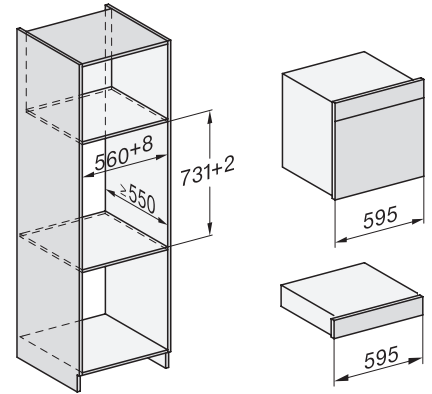

Technische gegevens	
Inhoud van de oven in l	67
Aantal niveaus	4
Genummerde niveaus	•
Draairichting deur	Onder
Ovenverlichting	BrilliantLight
Temperatuurregeling oven min. in °C	30
Temperatuurregeling oven max. in °C	230
Temperatuurregeling stoomoven min. in °C	40
Temperatuurregeling stoomoven max. in °C	100
Nisbreedte in mm min.	560
Nisbreedte in mm max.	568
Nishoogte in mm min.	590
Nishoogte in mm max.	595
Nisdiepte in mm	550
Afmetingen (b x h x d) in mm	595 x 596 x 567
Breedte in mm	595
Hoogte in mm	596
Diepte in mm	567
Gewicht in kg	46,5
Totale aansluitwaarde in kW	3,45
Spanning in V	230
Frequentie in Hz	50
Zekering in A	16
Aantal fasen	1
Aansluitkabel met netstekker	•
Lengte van de elektriciteitskabel in m	2
Lengte watertoevoerslang in m	2,0
Lengte waterafvoerslang in m	3,0
Verlichting vervangen	Service
Meegeleverde accessoires	
Universele bakplaat met PerfectClean	1
Bak- en braadrooster met PerfectClean	1
FlexiClip-geleiders met PerfectClean (paar)	1
Uitneembare bakplaatgeleiders (paar)	1
Roestvrijstalen stoomovenpannen met gaatjes	1
Roestvrijstalen stoomovenpannen zonder gaatjes	1
HydroClean-reinigingsmiddel	1
Ontkalkingstabletten	2
Beschikbare displaytalen	

ESW7x20, DGC7x6xHCPro, DGC7x6xHCXPro installation drawings

ESW7x10, EVS7010, DGC7x6xHCPro, DGC7x6xHCXPro installation drawings

built-in DGC XXL, installation drawing

DGC7x65 connections and ventilation 60cm, installation drawing