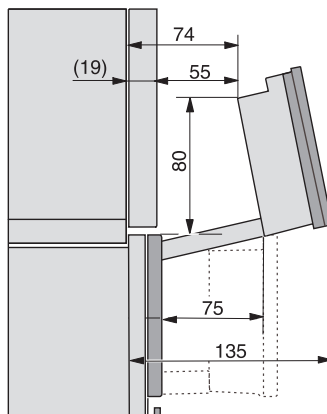

Technische gegevens	
Inhoud van de oven in l	67
Aantal niveaus	4
Genummerde niveaus	•
Draairichting deur	Onder
Ovenverlichting	BrilliantLight
Temperatuurregeling oven min. in °C	30
Temperatuurregeling oven max. in °C	230
Temperatuurregeling stoomoven min. in °C	40
Temperatuurregeling stoomoven max. in °C	100
Nisbreedte in mm min.	560
Nisbreedte in mm max.	568
Nishoogte in mm min.	590
Nishoogte in mm max.	595
Nisdiepte in mm	550
Afmetingen (b x h x d) in mm	595 x 596 x 567
Breedte in mm	595
Hoogte in mm	596
Diepte in mm	567
Gewicht in kg	46,5
Totale aansluitwaarde in kW	3,45
Spanning in V	230
Frequentie in Hz	50
Zekering in A	16
Aantal fasen	1
Aansluitkabel met netstekker	•
Lengte van de elektriciteitskabel in m	2
Lengte watertoevoerslang in m	2,0
Lengte waterafvoerslang in m	3,0
Verlichting vervangen	Service
Meegeleverde accessoires	
Universele bakplaat met PerfectClean	1
Bak- en braadrooster met PerfectClean	1
FlexiClip-geleiders met PerfectClean (paar)	1
Uitneembare bakplaatgeleiders (paar)	1
Roestvrijstalen stoomovenpannen met gaatjes	1
Roestvrijstalen stoomovenpannen zonder gaatjes	1
HydroClean-reinigingsmiddel	1
Ontkalkingstabletten	2
Beschikbare displaytalen	

ESW7x20, DGC7x6xHCPro, DGC7x6xHCXPro installation drawings

ESW7x10, EVS7010, DGC7x6xHCPro, DGC7x6xHCXPro installation drawings

built-in DGC XXL, installation drawing

DGC7x65 connections and ventilation 60cm, installation drawing

built-in DGC XXL build-under, installation drawing

screw joint DGC XXL, installation drawing

DGC7x4x Schwenkbereich der Blende, installation drawings

side view DGC XXL, installation drawings