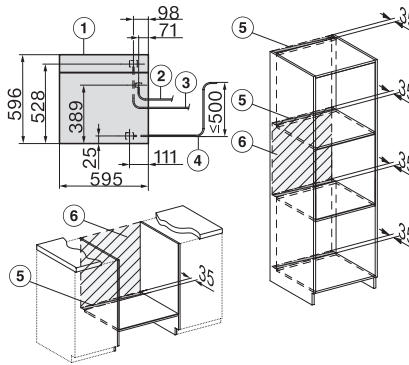

Technische gegevens	
Inhoud van de oven in l	67
Aantal niveaus	4
Genummerde niveaus	•
Draairichting deur	Onder
Ovenverlichting	BrilliantLight
Temperatuurregeling oven min. in °C	30
Temperatuurregeling oven max. in °C	230
Temperatuurregeling stoomoven min. in °C	40
Temperatuurregeling stoomoven max. in °C	100
Nisbreedte in mm min.	560
Nisbreedte in mm max.	568
Nishoogte in mm min.	590
Nishoogte in mm max.	595
Nisdiepte in mm	550
Afmetingen (b x h x d) in mm	595 x 596 x 567
Breedte in mm	595
Hoogte in mm	596
Diepte in mm	567
Gewicht in kg	46,5
Totale aansluitwaarde in kW	3,45
Spanning in V	230
Frequentie in Hz	50
Zekering in A	16
Aantal fasen	1
Aansluitkabel met netstekker	•
Lengte van de elektriciteitskabel in m	2
Lengte watertoevoerslang in m	2,0
Lengte waterafvoerslang in m	3,0
Verlichting vervangen	Service
Meegeleverde accessoires	
Universele bakplaat met PerfectClean	1
Bak- en braadrooster met PerfectClean	1
FlexiClip-geleiders met PerfectClean (paar)	1
Uitneembare bakplaatgeleiders (paar)	1
Roestvrijstalen stoomovenpannen met gaatjes	1
Roestvrijstalen stoomovenpannen zonder gaatjes	1
HydroClean-reinigingsmiddel	1
Ontkalkingstabletten	2
Beschikbare displaytalen	

ESW7x20, DGC7x6xHCPro, DGC7x6xHCXPro installation drawings

ESW7x10, EVS7010, DGC7x6xHCPro, DGC7x6xHCXPro installation drawings

built-in DGC XXL, installation drawing

DGC7x65 connections and ventilation 60cm, installation drawing

built-in DGC XXL build-under, installation drawing

screw joint DGC XXL, installation drawing

DGC7x4x Schwenkbereich der Blende, installation drawings

side view DGC XXL, installation drawings