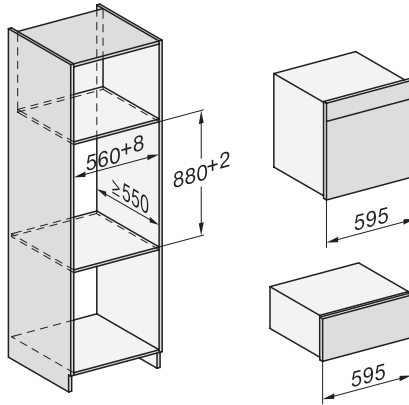

ESW7x20, DGC7x6xHCPro, DGC7x6xHCXPro installation drawings