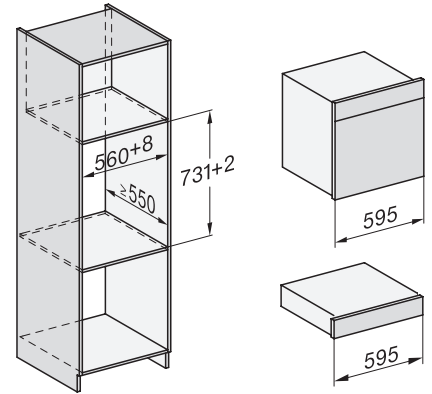

ESW7x10, EVS7010, DGC7x6xHCPro, DGC7x6xHCXPro installation drawings