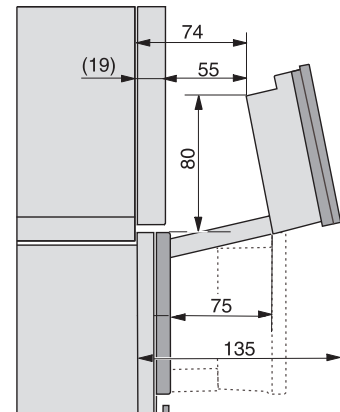

Wasemkoeling	•
Toetsvergrendeling	•
Technische gegevens	
Inhoud van de oven in l	47
Aantal niveaus	3
Genummerde niveaus	•
Draairichting deur	Onder
Ovenverlichting	BrilliantLight
Temperatuurregeling oven min. in °C	30
Temperatuurregeling oven max. in °C	230
Temperatuurregeling stoomoven min. in °C	40
Temperatuurregeling stoomoven max. in °C	100
Nisbreedte in mm min.	560
Nisbreedte in mm max.	568
Nishoogte in mm min.	450
Nishoogte in mm max.	452
Nisdiepte in mm	550
Afmetingen (b x h x d) in mm	595 x 456 x 569
Breedte in mm	595
Hoogte in mm	455,5
Diepte in mm	568,5
Gewicht in kg	40,2
Totale aansluitwaarde in kW	3,40
Spanning in V	230
Frequentie in Hz	50
Zekering in A	16
Aantal fasen	1
Aansluitkabel met netstekker	•
Lengte van de elektriciteitskabel in m	2
Lengte watertoevoerslang in m	2,0
Lengte waterafvoerslang in m	3,0
Verlichting vervangen	Service
Meegeleverde accessoires	
Universele bakplaat met PerfectClean	1
Bak- en braadrooster met PerfectClean	1
FlexiClip-geleiders met PerfectClean (paar)	1
Uitneembare bakplaatgeleiders (paar)	1
Roestvrijstalen stoomovenpannen met gaatjes	1
Roestvrijstalen stoomovenpannen zonder gaatjes	1
HydroClean-reinigingsmiddel	1
Ontkalkingstabletten	2
Beschikbare displaytalen	
Beschikbare displaytalen via MultiLingua	bahasa malaysia, dansk, deutsch, english, español, français, hrvatski, italiano, magyar, nederlands, norsk, polski, portugûes, русский, română, slovenčina, slovenščina, srpski, suomi, svenska, türkçe, українська, čeština, ελληνικά,

DG2840, DG7x40, DGC7x4x, DG7x6x, DGC7x6x, DGD7635, DGM7x4x, DO7, H28B/BP, H7x4xB/BM/BP, H7x6xB/BP, installation drawing

ESW7x20, DGC7x4xHCPro, DGC7x4xHCXPro installation drawings

ESW7x10, DGC7x4xHCPro, DGC7x4xHCXPro, installation drawings

built-in DG DGM DGC XL build-under, installation drawing

DGC7x4x built-in tall cabinet, installation drawing

DGC7x4x Schwenkbereich der Blende, installation drawings

screw joint DGC XL, installation drawing