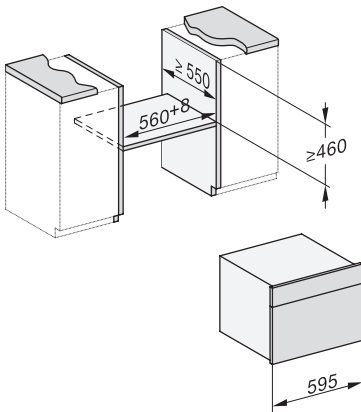

built-in DG DGM DGC XL build-under, installation drawing