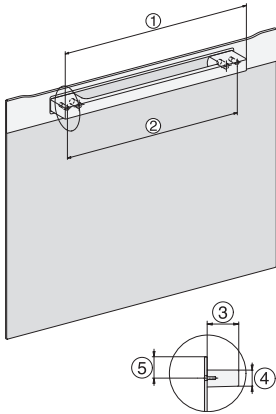

DGC 7645 HC Pro

Compacte combi-stoomoven met aansluiting voor vers water en waterafvoer voor stomen, bakken, braden met bratometer + HydroClean.

DG2840, DG7x40, DGC7x4x, DG7x6x, DGC7x6x, DGD7635, DGM7x4x, DO7, H28B/BP, H7x4xB/BM/BP, H7x6xB/BP, installation drawing