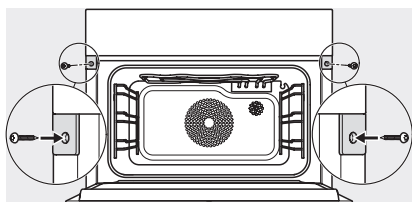

screw joint DGC XL, installation drawing