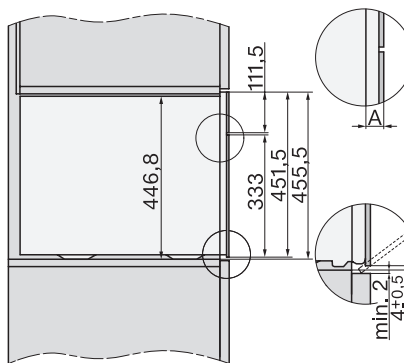

Wasemkoeling	•
Toetsvergrendeling	•
Technische gegevens	
Inhoud van de oven in l	47
Aantal niveaus	3
Genummerde niveaus	•
Draairichting deur	Onder
Ovenverlichting	BrilliantLight
Temperatuurregeling oven min. in °C	30
Temperatuurregeling oven max. in °C	230
Temperatuurregeling stoomoven min. in °C	40
Temperatuurregeling stoomoven max. in °C	100
Nisbreedte in mm min.	560
Nisbreedte in mm max.	568
Nishoogte in mm min.	450
Nishoogte in mm max.	452
Nisdiepte in mm	550
Afmetingen (b x h x d) in mm	595 x 456 x 569
Breedte in mm	595
Hoogte in mm	455,5
Diepte in mm	568,5
Gewicht in kg	40,2
Totale aansluitwaarde in kW	3,40
Spanning in V	230
Frequentie in Hz	50
Zekering in A	16
Aantal fasen	1
Aansluitkabel met netstekker	•
Lengte van de elektriciteitskabel in m	2
Lengte watertoevoerslang in m	2,0
Lengte waterafvoerslang in m	3,0
Verlichting vervangen	Service
Meegeleverde accessoires	
Universele bakplaat met PerfectClean	1
Bak- en braadrooster met PerfectClean	1
FlexiClip-geleiders met PerfectClean (paar)	1
Uitneembare bakplaatgeleiders (paar)	1
Roestvrijstalen stoomovenpannen met gaatjes	1
Roestvrijstalen stoomovenpannen zonder gaatjes	1
HydroClean-reinigingsmiddel	1
Ontkalkingstabletten	2
Beschikbare displaytalen	
Beschikbare displaytalen via MultiLingua	bahasa malaysia, dansk, deutsch, english, español, français, hrvatski, italiano, magyar, nederlands, norsk, polski, portugûes, русский, română, slovenčina, slovenščina, srpski, suomi, svenska, türkçe, українська, čeština, ελληνικά,

built-in DG DGM DGC XL build-under, installation drawing

DGC7x4x built-in tall cabinet, installation drawing

DGC7x4x Schwenkbereich der Blende, installation drawings

screw joint DGC XL, installation drawing

DGC7x6x X with and without handle side view, installation drawings