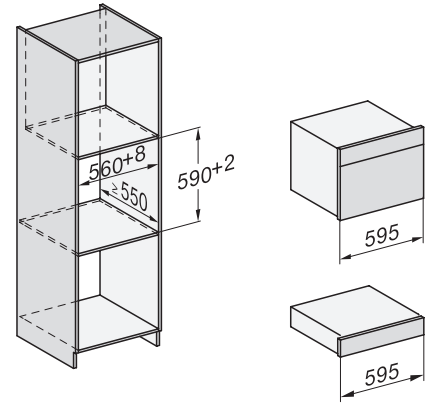

ESW7x10, DGC7x4xHCPro, DGC7x4xHCXPro, installation drawings