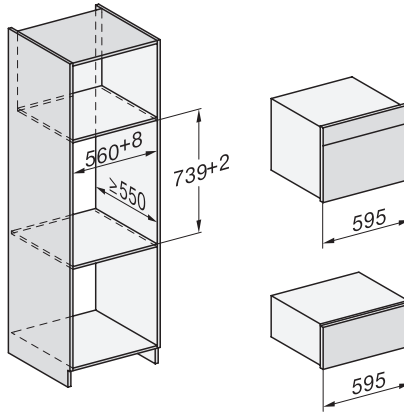

ESW7x20, DGC7x4xHCPro, DGC7x4xHCXPro installation drawings