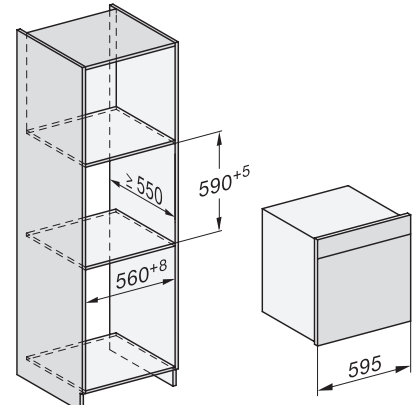

Temperatuurregeling stoomoven min. in °C	40
Temperatuurregeling stoomoven max. in °C	100
Nisbreedte in mm min.	560
Nisbreedte in mm max.	568
Nishoogte in mm min.	590
Nishoogte in mm max.	595
Nisdiepte in mm	550
Afmetingen (b x h x d) in mm	595 x 596 x 567
Breedte in mm	595
Hoogte in mm	596
Diepte in mm	567
Gewicht in kg	46,4
Totale aansluitwaarde in kW	3,45
Spanning in V	230
Frequentie in Hz	50
Zekering in A	16
Aantal fasen	1
Aansluitkabel met netstekker	•
Lengte van de elektriciteitskabel in m	2
Lengte watertoevoerslang in m	2,0
Lengte waterafvoerslang in m	3,0
Verlichting vervangen	Service
<b>Meegeleverde accessoires</b>	
Universele bakplaat met PerfectClean	1
Bak- en braadrooster met PerfectClean	1
Uitneembare bakplaatgeleiders (paar)	1
Roestvrijstalen stoomovenpannen met gaatjes	1
Roestvrijstalen stoomovenpannen zonder gaatjes	1
HydroClean-reinigingsmiddel	1
Ontkalkingstabletten	2

ESW7x10, EVS7010, DGC7x6xHCPro, DGC7x6xHCXPro installation drawings

built-in DGC XXL, installation drawing

DGC7x65 connections and ventilation 60cm, installation drawing

built-in DGC XXL build-under, installation drawing