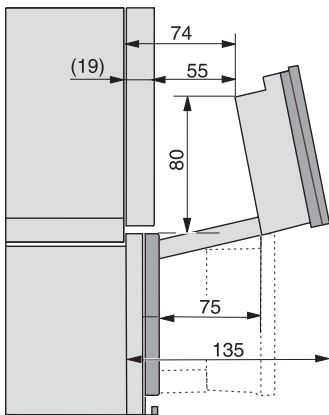

Temperatuurregeling stoomoven min. in °C	40
Temperatuurregeling stoomoven max. in °C	100
Nisbreedte in mm min.	560
Nisbreedte in mm max.	568
Nishoogte in mm min.	590
Nishoogte in mm max.	595
Nisdiepte in mm	550
Afmetingen (b x h x d) in mm	595 x 596 x 567
Breedte in mm	595
Hoogte in mm	596
Diepte in mm	567
Gewicht in kg	46,4
Totale aansluitwaarde in kW	3,45
Spanning in V	230
Frequentie in Hz	50
Zekering in A	16
Aantal fasen	1
Aansluitkabel met netstekker	•
Lengte van de elektriciteitskabel in m	2
Lengte watertoevoerslang in m	2,0
Lengte waterafvoerslang in m	3,0
Verlichting vervangen	Service
<b>Meegeleverde accessoires</b>	
Universele bakplaat met PerfectClean	1
Bak- en braadrooster met PerfectClean	1
Uitneembare bakplaatgeleiders (paar)	1
Roestvrijstalen stoomovenpannen met gaatjes	1
Roestvrijstalen stoomovenpannen zonder gaatjes	1
HydroClean-reinigingsmiddel	1
Ontkalkingstabletten	2

ESW7x10, EVS7010, DGC7x6xHCPro, DGC7x6xHCXPro installation drawings

built-in DGC XXL, installation drawing

DGC7x65 connections and ventilation 60cm, installation drawing

built-in DGC XXL build-under, installation drawing

screw joint DGC XXL, installation drawing

DGC7x4x Schwenkbereich der Blende, installation drawings

side view DGC XXL, installation drawings