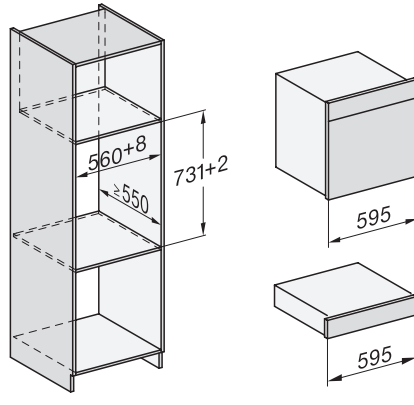

ESW7x10, EVS7010, DGC7x6xHCPro, DGC7x6xHCXPro installation drawings