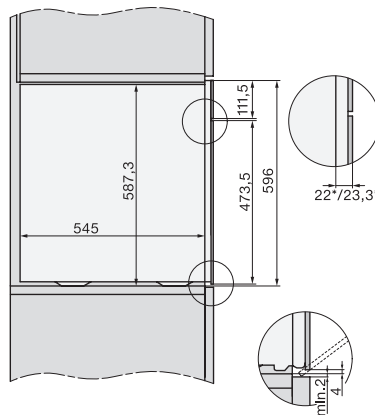

Temperatuurregeling stoomoven min. in °C	40
Temperatuurregeling stoomoven max. in °C	100
Nisbreedte in mm min.	560
Nisbreedte in mm max.	568
Nishoogte in mm min.	590
Nishoogte in mm max.	595
Nisdiepte in mm	550
Afmetingen (b x h x d) in mm	595 x 596 x 567
Breedte in mm	595
Hoogte in mm	596
Diepte in mm	567
Gewicht in kg	46,4
Totale aansluitwaarde in kW	3,45
Spanning in V	230
Frequentie in Hz	50
Zekering in A	16
Aantal fasen	1
Aansluitkabel met netstekker	•
Lengte van de elektriciteitskabel in m	2
Lengte watertoevoerslang in m	2,0
Lengte waterafvoerslang in m	3,0
Verlichting vervangen	Service
<b>Meegeleverde accessoires</b>	
Universele bakplaat met PerfectClean	1
Bak- en braadrooster met PerfectClean	1
Uitneembare bakplaatgeleiders (paar)	1
Roestvrijstalen stoomovenpannen met gaatjes	1
Roestvrijstalen stoomovenpannen zonder gaatjes	1
HydroClean-reinigingsmiddel	1
Ontkalkingstabletten	2

ESW7x10, EVS7010, DGC7x6xHCPro, DGC7x6xHCXPro installation drawings

built-in DGC XXL, installation drawing

DGC7x65 connections and ventilation 60cm, installation drawing

built-in DGC XXL build-under, installation drawing

screw joint DGC XXL, installation drawing

DGC7x4x Schwenkbereich der Blende, installation drawings

side view DGC XXL, installation drawings