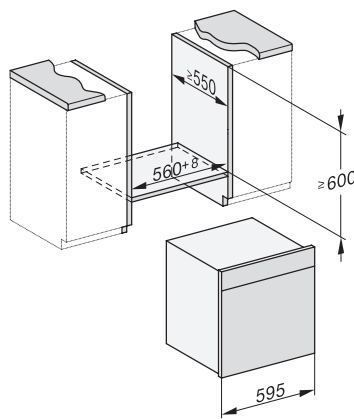

Temperatuurregeling stoomoven min. in °C	40
Temperatuurregeling stoomoven max. in °C	100
Nisbreedte in mm min.	560
Nisbreedte in mm max.	568
Nishoogte in mm min.	590
Nishoogte in mm max.	595
Nisdiepte in mm	550
Afmetingen (b x h x d) in mm	595 x 596 x 567
Breedte in mm	595
Hoogte in mm	596
Diepte in mm	567
Gewicht in kg	46,4
Totale aansluitwaarde in kW	3,45
Spanning in V	230
Frequentie in Hz	50
Zekering in A	16
Aantal fasen	1
Aansluitkabel met netstekker	•
Lengte van de elektriciteitskabel in m	2
Lengte watertoevoerslang in m	2,0
Lengte waterafvoerslang in m	3,0
Verlichting vervangen	Service
<b>Meegeleverde accessoires</b>	
Universele bakplaat met PerfectClean	1
Bak- en braadrooster met PerfectClean	1
Uitneembare bakplaatgeleiders (paar)	1
Roestvrijstalen stoomovenpannen met gaatjes	1
Roestvrijstalen stoomovenpannen zonder gaatjes	1
HydroClean-reinigingsmiddel	1
Ontkalkingstabletten	2

ESW7x10, EVS7010, DGC7x6xHCPro, DGC7x6xHCXPro installation drawings

built-in DGC XXL, installation drawing

DGC7x65 connections and ventilation 60cm, installation drawing

built-in DGC XXL build-under, installation drawing

screw joint DGC XXL, installation drawing

DGC7x4x Schwenkbereich der Blende, installation drawings

side view DGC XXL, installation drawings