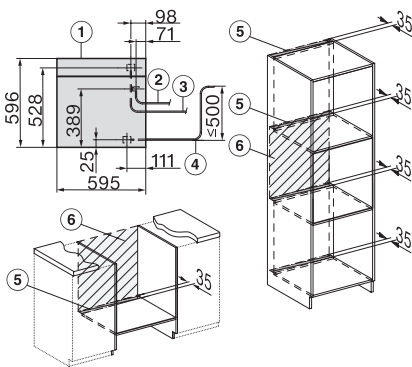

Temperatuurregeling stoomoven min. in °C	40
Temperatuurregeling stoomoven max. in °C	100
Nisbreedte in mm min.	560
Nisbreedte in mm max.	568
Nishoogte in mm min.	590
Nishoogte in mm max.	595
Nisdiepte in mm	550
Afmetingen (b x h x d) in mm	595 x 596 x 567
Breedte in mm	595
Hoogte in mm	596
Diepte in mm	567
Gewicht in kg	46,4
Totale aansluitwaarde in kW	3,45
Spanning in V	230
Frequentie in Hz	50
Zekering in A	16
Aantal fasen	1
Aansluitkabel met netstekker	•
Lengte van de elektriciteitskabel in m	2
Lengte watertoevoerslang in m	2,0
Lengte waterafvoerslang in m	3,0
Verlichting vervangen	Service
<b>Meegeleverde accessoires</b>	
Universele bakplaat met PerfectClean	1
Bak- en braadrooster met PerfectClean	1
Uitneembare bakplaatgeleiders (paar)	1
Roestvrijstalen stoomovenpannen met gaatjes	1
Roestvrijstalen stoomovenpannen zonder gaatjes	1
HydroClean-reinigingsmiddel	1
Ontkalkingstabletten	2

ESW7x10, EVS7010, DGC7x6xHCPro, DGC7x6xHCXPro installation drawings

built-in DGC XXL, installation drawing

DGC7x65 connections and ventilation 60cm, installation drawing

built-in DGC XXL build-under, installation drawing

screw joint DGC XXL, installation drawing

DGC7x4x Schwenkbereich der Blende, installation drawings

side view DGC XXL, installation drawings