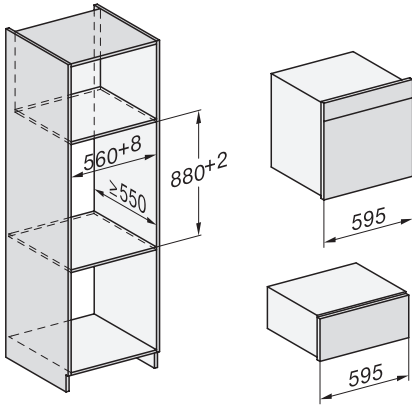

DGC 7465 HCX Pro

Greeploze combi-stoomoven met aansluiting voor vers water en waterafvoer voor stomen, bakken, braden met connectiviteit + Hydroclean.

ESW7x20, DGC7x6xHCPro, DGC7x6xHCXPro installation drawings