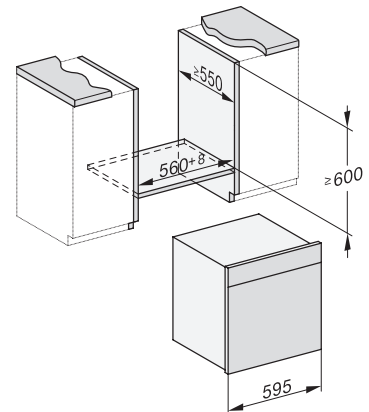

Temperatuurregeling oven min. in °C	30
Temperatuurregeling oven max. in °C	230
Temperatuurregeling stoomoven min. in °C	40
Temperatuurregeling stoomoven max. in °C	100
Nisbreedte in mm min.	560
Nisbreedte in mm max.	568
Nishoogte in mm min.	590
Nishoogte in mm max.	595
Nisdiepte in mm	550
Afmetingen (b x h x d) in mm	595 x 596 x 567
Breedte in mm	595
Hoogte in mm	596
Diepte in mm	567
Gewicht in kg	46,4
Totale aansluitwaarde in kW	3,45
Spanning in V	230
Frequentie in Hz	50
Zekering in A	16
Aantal fasen	1
Aansluitkabel met netstekker	•
Lengte van de elektriciteitskabel in m	2
Lengte watertoevoerslang in m	2,0
Lengte waterafvoerslang in m	3,0
Verlichting vervangen	Service
Meegeleverde accessoires	
Universele bakplaat met PerfectClean	1
Bak- en braadrooster met PerfectClean	1
Uitneembare bakplaatgeleiders (paar)	1
Roestvrijstalen stoomovenpannen met gaatjes	1
Roestvrijstalen stoomovenpannen zonder gaatjes	1
HydroClean-reinigingsmiddel	1
Ontkalkingstabletten	2

ESW7x20, DGC7x6xHCPro, DGC7x6xHCXPro installation drawings

ESW7x10, EVS7010, DGC7x6xHCPro, DGC7x6xHCXPro installation drawings

built-in DGC XXL, installation drawing

DGC7x65 connections and ventilation 60cm, installation drawing

built-in DGC XXL build-under, installation drawing

screw joint DGC XXL, installation drawing

DGC7x4x Schwenkbereich der Blende, installation drawings

side view DGC XXL, installation drawings