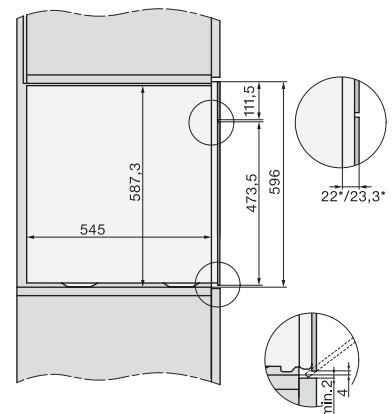

Temperatuurregeling oven min. in °C	30
Temperatuurregeling oven max. in °C	230
Temperatuurregeling stoomoven min. in °C	40
Temperatuurregeling stoomoven max. in °C	100
Nisbreedte in mm min.	560
Nisbreedte in mm max.	568
Nishoogte in mm min.	590
Nishoogte in mm max.	595
Nisdiepte in mm	550
Afmetingen (b x h x d) in mm	595 x 596 x 567
Breedte in mm	595
Hoogte in mm	596
Diepte in mm	567
Gewicht in kg	46,4
Totale aansluitwaarde in kW	3,45
Spanning in V	230
Frequentie in Hz	50
Zekering in A	16
Aantal fasen	1
Aansluitkabel met netstekker	•
Lengte van de elektriciteitskabel in m	2
Lengte watertoevoerslang in m	2,0
Lengte waterafvoerslang in m	3,0
Verlichting vervangen	Service
Meegeleverde accessoires	
Universele bakplaat met PerfectClean	1
Bak- en braadrooster met PerfectClean	1
Uitneembare bakplaatgeleiders (paar)	1
Roestvrijstalen stoomovenpannen met gaatjes	1
Roestvrijstalen stoomovenpannen zonder gaatjes	1
HydroClean-reinigingsmiddel	1
Ontkalkingstabletten	2

ESW7x20, DGC7x6xHCPro, DGC7x6xHCXPro installation drawings

ESW7x10, EVS7010, DGC7x6xHCPro, DGC7x6xHCXPro installation drawings

built-in DGC XXL, installation drawing

DGC7x65 connections and ventilation 60cm, installation drawing

built-in DGC XXL build-under, installation drawing

screw joint DGC XXL, installation drawing

DGC7x4x Schwenkbereich der Blende, installation drawings

side view DGC XXL, installation drawings