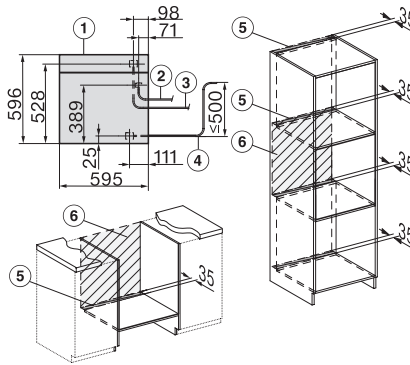

Temperatuurregeling oven min. in °C	30
Temperatuurregeling oven max. in °C	230
Temperatuurregeling stoomoven min. in °C	40
Temperatuurregeling stoomoven max. in °C	100
Nisbreedte in mm min.	560
Nisbreedte in mm max.	568
Nishoogte in mm min.	590
Nishoogte in mm max.	595
Nisdiepte in mm	550
Afmetingen (b x h x d) in mm	595 x 596 x 567
Breedte in mm	595
Hoogte in mm	596
Diepte in mm	567
Gewicht in kg	46,4
Totale aansluitwaarde in kW	3,45
Spanning in V	230
Frequentie in Hz	50
Zekering in A	16
Aantal fasen	1
Aansluitkabel met netstekker	•
Lengte van de elektriciteitskabel in m	2
Lengte watertoevoerslang in m	2,0
Lengte waterafvoerslang in m	3,0
Verlichting vervangen	Service
Meegeleverde accessoires	
Universele bakplaat met PerfectClean	1
Bak- en braadrooster met PerfectClean	1
Uitneembare bakplaatgeleiders (paar)	1
Roestvrijstalen stoomovenpannen met gaatjes	1
Roestvrijstalen stoomovenpannen zonder gaatjes	1
HydroClean-reinigingsmiddel	1
Ontkalkingstabletten	2

ESW7x20, DGC7x6xHCPro, DGC7x6xHCXPro installation drawings

ESW7x10, EVS7010, DGC7x6xHCPro, DGC7x6xHCXPro installation drawings

built-in DGC XXL, installation drawing

DGC7x65 connections and ventilation 60cm, installation drawing

built-in DGC XXL build-under, installation drawing

screw joint DGC XXL, installation drawing

DGC7x4x Schwenkbereich der Blende, installation drawings

side view DGC XXL, installation drawings