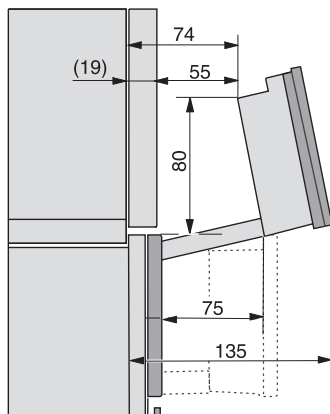

Temperatuurregeling oven min. in °C	30
Temperatuurregeling oven max. in °C	230
Temperatuurregeling stoomoven min. in °C	40
Temperatuurregeling stoomoven max. in °C	100
Nisbreedte in mm min.	560
Nisbreedte in mm max.	568
Nishoogte in mm min.	590
Nishoogte in mm max.	595
Nisdiepte in mm	550
Afmetingen (b x h x d) in mm	595 x 596 x 567
Breedte in mm	595
Hoogte in mm	596
Diepte in mm	567
Gewicht in kg	46,4
Totale aansluitwaarde in kW	3,45
Spanning in V	230
Frequentie in Hz	50
Zekering in A	16
Aantal fasen	1
Aansluitkabel met netstekker	•
Lengte van de elektriciteitskabel in m	2
Lengte watertoevoerslang in m	2,0
Lengte waterafvoerslang in m	3,0
Verlichting vervangen	Service
Meegeleverde accessoires	
Universele bakplaat met PerfectClean	1
Bak- en braadrooster met PerfectClean	1
Uitneembare bakplaatgeleiders (paar)	1
Roestvrijstalen stoomovenpannen met gaatjes	1
Roestvrijstalen stoomovenpannen zonder gaatjes	1
HydroClean-reinigingsmiddel	1
Ontkalkingstabletten	2

ESW7x20, DGC7x6xHCPro, DGC7x6xHCXPro installation drawings

ESW7x10, EVS7010, DGC7x6xHCPro, DGC7x6xHCXPro installation drawings

built-in DGC XXL, installation drawing

DGC7x65 connections and ventilation 60cm, installation drawing

built-in DGC XXL build-under, installation drawing

screw joint DGC XXL, installation drawing

DGC7x4x Schwenkbereich der Blende, installation drawings

side view DGC XXL, installation drawings