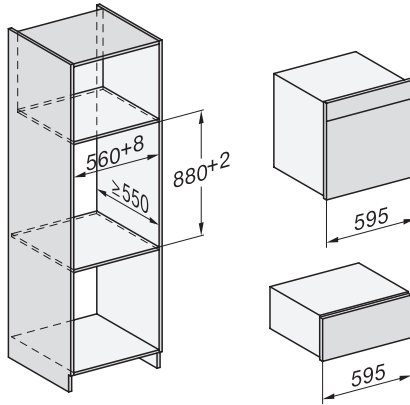

ESW7x20, DGC7x6xHCPro, DGC7x6xHCXPro installation drawings