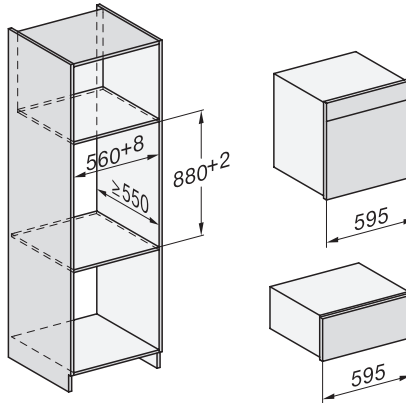

ESW7x20, DGC7x6xHCPro, DGC7x6xHCXPro installation drawings