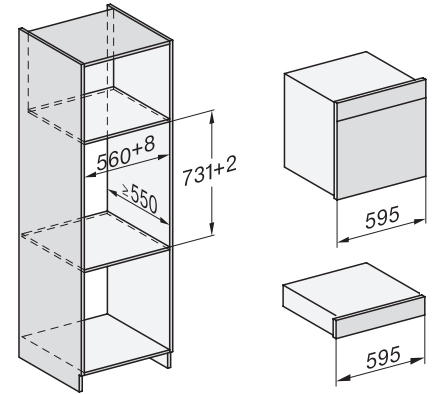

ESW7x10, EVS7010, DGC7x6xHCPro, DGC7x6xHCXPro installation drawings