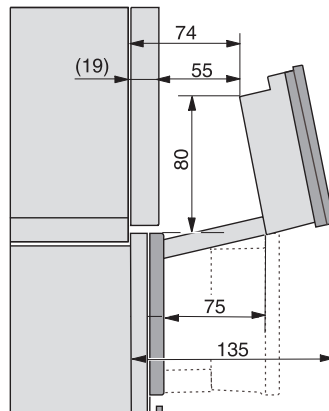

Oud Materiaalnummer: 23744578BNE

Temperatuurregeling stoomoven min. in °C	40
Temperatuurregeling stoomoven max. in °C	100
Nisbreedte in mm min.	560
Nisbreedte in mm max.	568
Nishoogte in mm min.	450
Nishoogte in mm max.	452
Nisdiepte in mm	550
Afmetingen (b x h x d) in mm	595 x 456 x 569
Breedte in mm	595
Hoogte in mm	455,5
Diepte in mm	568,5
Gewicht in kg	40,2
Totale aansluitwaarde in kW	3,40
Spanning in V	230
Frequentie in Hz	50
Zekering in A	16
Aantal fasen	1
Aansluitkabel met netstekker	•
Lengte van de elektriciteitskabel in m	2
Lengte watertoevoerslang in m	2,0
Lengte waterafvoerslang in m	3,0
Verlichting vervangen	Service
Meegeleverde accessoires	
Universele bakplaat met PerfectClean	1
Bak- en braadrooster met PerfectClean	1
Uitneembare bakplaatgeleiders (paar)	1
Roestvrijstalen stoomovenpannen met gaatjes	1
Roestvrijstalen stoomovenpannen zonder gaatjes	1
HydroClean-reinigingsmiddel	1
Ontkalkingstabletten	2

ESW7x10, DGC7x4xHCPro, DGC7x4xHCXPro, installation drawings

built-in DG DGM DGC XL build-under, installation drawing

DGC7x4x built-in tall cabinet, installation drawing

DGC7x4x Schwenkbereich der Blende, installation drawings

screw joint DGC XL, installation drawing

DGC7x6x X with and without handle side view, installation drawings