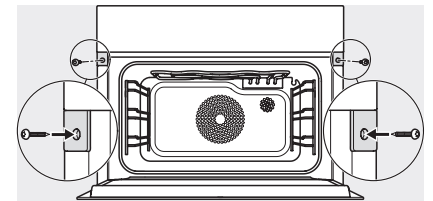

DGC 7445 HCX Pro

Greeploze compacte combi-stoomoven met toe- en afvoeraansluiting voor water voor stomen, bakken, braden met connectiviteit + Hydroclean.

ESW7x20, DGC7x4xHCPro, DGC7x4xHCXPro installation drawings

ESW7x10, DGC7x4xHCPro, DGC7x4xHCXPro, installation drawings

built-in DG DGM DGC XL build-under, installation drawing

DGC7x4x built-in tall cabinet, installation drawing

DGC7x4x Schwenkbereich der Blende, installation drawings

screw joint DGC XL, installation drawing

DGC7x6x X with and without handle side view, installation drawings