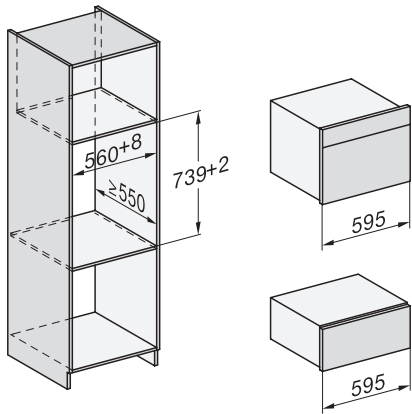

DGC 7445 HCX Pro

Greeploze compacte combi-stoomoven met toe- en afvoeraansluiting voor water voor stomen, bakken, braden met connectiviteit + Hydroclean.

ESW7x20, DGC7x4xHCPro, DGC7x4xHCXPro installation drawings