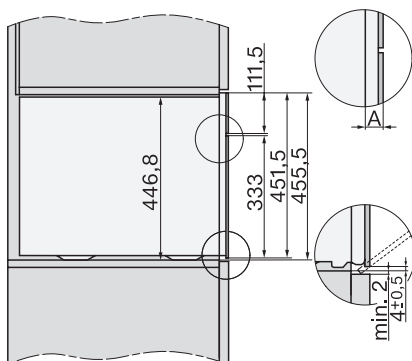

Oud Materiaalnummer: 23744578BNE

Temperatuurregeling stoomoven min. in °C	40
Temperatuurregeling stoomoven max. in °C	100
Nisbreedte in mm min.	560
Nisbreedte in mm max.	568
Nishoogte in mm min.	450
Nishoogte in mm max.	452
Nisdiepte in mm	550
Afmetingen (b x h x d) in mm	595 x 456 x 569
Breedte in mm	595
Hoogte in mm	455,5
Diepte in mm	568,5
Gewicht in kg	40,2
Totale aansluitwaarde in kW	3,40
Spanning in V	230
Frequentie in Hz	50
Zekering in A	16
Aantal fasen	1
Aansluitkabel met netstekker	•
Lengte van de elektriciteitskabel in m	2
Lengte watertoevoerslang in m	2,0
Lengte waterafvoerslang in m	3,0
Verlichting vervangen	Service
Meegeleverde accessoires	
Universele bakplaat met PerfectClean	1
Bak- en braadrooster met PerfectClean	1
Uitneembare bakplaatgeleiders (paar)	1
Roestvrijstalen stoomovenpannen met gaatjes	1
Roestvrijstalen stoomovenpannen zonder gaatjes	1
HydroClean-reinigingsmiddel	1
Ontkalkingstabletten	2

ESW7x10, DGC7x4xHCPro, DGC7x4xHCXPro, installation drawings

built-in DG DGM DGC XL build-under, installation drawing

DGC7x4x built-in tall cabinet, installation drawing

DGC7x4x Schwenkbereich der Blende, installation drawings

screw joint DGC XL, installation drawing

DGC7x6x X with and without handle side view, installation drawings