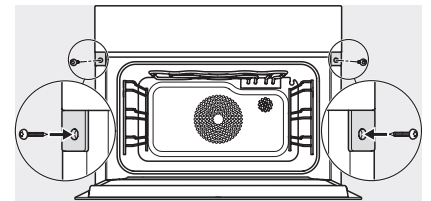

DGC 7445 HCX Pro

Greeploze compacte combi-stoomoven met toe- en afvoeraansluiting voor water voor stomen, bakken, braden met connectiviteit + Hydroclean.

ESW7x20, DGC7x4xHCPro, DGC7x4xHCXPro installation drawings

ESW7x10, DGC7x4xHCPro, DGC7x4xHCXPro, installation drawings

built-in DG DGM DGC XL build-under, installation drawing

DGC7x4x built-in tall cabinet, installation drawing

DGC7x4x Schwenkbereich der Blende, installation drawings

screw joint DGC XL, installation drawing

DGC7x6x X with and without handle side view, installation drawings