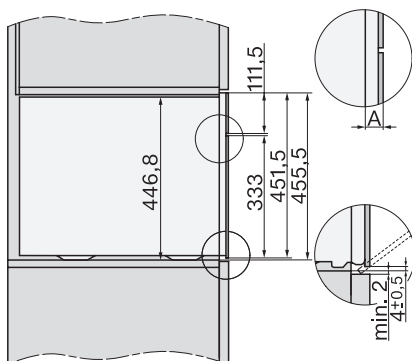

Oud Materiaalnummer: 23744568BNE

Temperatuurregeling stoomoven min. in °C	40
Temperatuurregeling stoomoven max. in °C	100
Nisbreedte in mm min.	560
Nisbreedte in mm max.	568
Nishoogte in mm min.	450
Nishoogte in mm max.	452
Nisdiepte in mm	550
Afmetingen (b x h x d) in mm	595 x 456 x 569
Breedte in mm	595
Hoogte in mm	455,5
Diepte in mm	568,5
Gewicht in kg	40,2
Totale aansluitwaarde in kW	3,40
Spanning in V	230
Frequentie in Hz	50
Zekering in A	16
Aantal fasen	1
Aansluitkabel met netstekker	•
Lengte van de elektriciteitskabel in m	2
Lengte watertoevoerslang in m	2,0
Lengte waterafvoerslang in m	3,0
Verlichting vervangen	Service
Meegeleverde accessoires	
Universele bakplaat met PerfectClean	1
Bak- en braadrooster met PerfectClean	1
Uitneembare bakplaatgeleiders (paar)	1
Roestvrijstalen stoomovenpannen met gaatjes	1
Roestvrijstalen stoomovenpannen zonder gaatjes	1
HydroClean-reinigingsmiddel	1
Ontkalkingstabletten	2

ESW7x10, DGC7x4xHCPro, DGC7x4xHCXPro, installation drawings

built-in DG DGM DGC XL build-under, installation drawing

DGC7x4x built-in tall cabinet, installation drawing

DGC7x4x Schwenkbereich der Blende, installation drawings

screw joint DGC XL, installation drawing

DGC7x6x X with and without handle side view, installation drawings