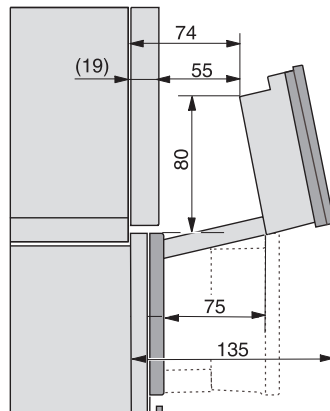

Oud Materiaalnummer: 23744568BNE

Temperatuurregeling stoomoven min. in °C	40
Temperatuurregeling stoomoven max. in °C	100
Nisbreedte in mm min.	560
Nisbreedte in mm max.	568
Nishoogte in mm min.	450
Nishoogte in mm max.	452
Nisdiepte in mm	550
Afmetingen (b x h x d) in mm	595 x 456 x 569
Breedte in mm	595
Hoogte in mm	455,5
Diepte in mm	568,5
Gewicht in kg	40,2
Totale aansluitwaarde in kW	3,40
Spanning in V	230
Frequentie in Hz	50
Zekering in A	16
Aantal fasen	1
Aansluitkabel met netstekker	•
Lengte van de elektriciteitskabel in m	2
Lengte watertoevoerslang in m	2,0
Lengte waterafvoerslang in m	3,0
Verlichting vervangen	Service
Meegeleverde accessoires	
Universele bakplaat met PerfectClean	1
Bak- en braadrooster met PerfectClean	1
Uitneembare bakplaatgeleiders (paar)	1
Roestvrijstalen stoomovenpannen met gaatjes	1
Roestvrijstalen stoomovenpannen zonder gaatjes	1
HydroClean-reinigingsmiddel	1
Ontkalkingstabletten	2

ESW7x10, DGC7x4xHCPro, DGC7x4xHCXPro, installation drawings

built-in DG DGM DGC XL build-under, installation drawing

DGC7x4x built-in tall cabinet, installation drawing

DGC7x4x Schwenkbereich der Blende, installation drawings

screw joint DGC XL, installation drawing

DGC7x6x X with and without handle side view, installation drawings