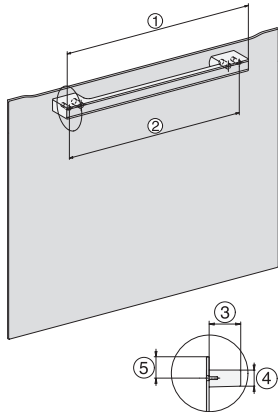

DGC 7445 HC Pro

Compacte combi-stoomoven met aansluiting voor vers water en waterafvoer voor stomen, bakken, braden met connectiviteit + Hydroclean.

DG7x40, DGC7x4x, DGC7x6x, DG7635, DGM7x4x, DO7, H2860B/BP, H7240BM, H7x40BM, H7x4xB/BP, H7x6xB/BP, installation drawings