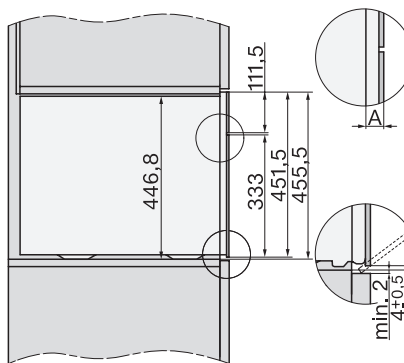

| | |
|--|-----------------|
| Temperatuurregeling stoomoven min. in °C | 40 |
| Temperatuurregeling stoomoven max. in °C | 100 |
| Nisbreedte in mm min. | 560 |
| Nisbreedte in mm max. | 568 |
| Nishoogte in mm min. | 450 |
| Nishoogte in mm max. | 452 |
| Nisdiepte in mm | 550 |
| Afmetingen (b x h x d) in mm | 595 x 456 x 569 |
| Breedte in mm | 595 |
| Hoogte in mm | 455,5 |
| Diepte in mm | 568,5 |
| Gewicht in kg | 40,1 |
| Totale aansluitwaarde in kW | 3,40 |
| Spanning in V | 230 |
| Frequentie in Hz | 50 |
| Zekering in A | 16 |
| Aantal fasen | 1 |
| Aansluitkabel met netstekker | • |
| Lengte van de elektriciteitskabel in m | 2 |
| Lengte watertoevoerslang in m | 2,0 |
| Lengte waterafvoerslang in m | 3,0 |
| Verlichting vervangen | Service |
| Meegeleverde accessoires | |
| Universele bakplaat met PerfectClean | 1 |
| Bak- en braadrooster met PerfectClean | 1 |
| Uitneembare bakplaatgeleiders (paar) | 1 |
| Roestvrijstalen stoomovenpannen met gaatjes | 1 |
| Roestvrijstalen stoomovenpannen zonder gaatjes | 1 |
| HydroClean-reinigingsmiddel | 1 |
| Ontkalkingstabletten | 2 |

ESW7x20, DGC7x4xHCPro, DGC7x4xHCXPro installation drawings

ESW7x10, DGC7x4xHCPro, DGC7x4xHCXPro, installation drawings

built-in DG DGM DGC XL build-under, installation drawing

DGC7x4x built-in tall cabinet, installation drawing

DGC7x4x Schwenkbereich der Blende, installation drawings

screw joint DGC XL, installation drawing

DGC7x6x X with and without handle side view, installation drawings