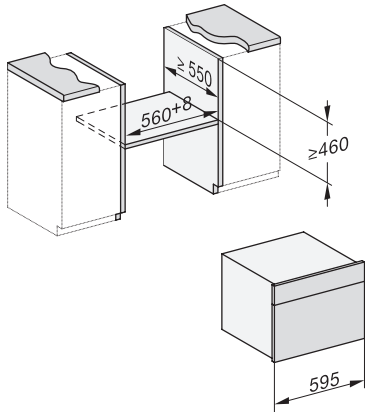

| | |
|--|-----------------|
| Temperatuurregeling stoomoven min. in °C | 40 |
| Temperatuurregeling stoomoven max. in °C | 100 |
| Nisbreedte in mm min. | 560 |
| Nisbreedte in mm max. | 568 |
| Nishoogte in mm min. | 450 |
| Nishoogte in mm max. | 452 |
| Nisdiepte in mm | 550 |
| Afmetingen (b x h x d) in mm | 595 x 456 x 569 |
| Breedte in mm | 595 |
| Hoogte in mm | 455,5 |
| Diepte in mm | 568,5 |
| Gewicht in kg | 40,1 |
| Totale aansluitwaarde in kW | 3,40 |
| Spanning in V | 230 |
| Frequentie in Hz | 50 |
| Zekering in A | 16 |
| Aantal fasen | 1 |
| Aansluitkabel met netstekker | • |
| Lengte van de elektriciteitskabel in m | 2 |
| Lengte watertoevoerslang in m | 2,0 |
| Lengte waterafvoerslang in m | 3,0 |
| Verlichting vervangen | Service |
| Meegeleverde accessoires | |
| Universele bakplaat met PerfectClean | 1 |
| Bak- en braadrooster met PerfectClean | 1 |
| Uitneembare bakplaatgeleiders (paar) | 1 |
| Roestvrijstalen stoomovenpannen met gaatjes | 1 |
| Roestvrijstalen stoomovenpannen zonder gaatjes | 1 |
| HydroClean-reinigingsmiddel | 1 |
| Ontkalkingstabletten | 2 |

ESW7x20, DGC7x4xHCPro, DGC7x4xHCXPro installation drawings

ESW7x10, DGC7x4xHCPro, DGC7x4xHCXPro, installation drawings

built-in DG DGM DGC XL build-under, installation drawing

DGC7x4x built-in tall cabinet, installation drawing

DGC7x4x Schwenkbereich der Blende, installation drawings

screw joint DGC XL, installation drawing

DGC7x6x X with and without handle side view, installation drawings