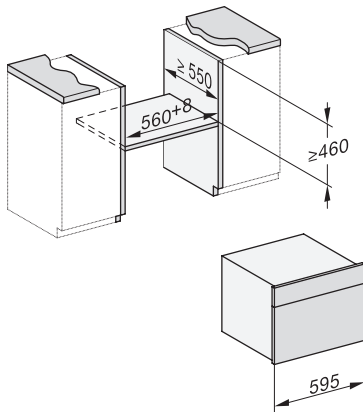

DGC 7440 HC Pro

Compacte combi-stoomoven

voor stomen, bakken, braden met connectiviteit + Hydroclean.

EAN: 4002516591696 / Materiaalnummer: 12108040 /

Oud Materiaalnummer: 23744048BNE

Draairichting deur	Onder
Ovenverlichting	BrilliantLight
Temperatuurregeling oven min. in °C	30
Temperatuurregeling oven max. in °C	230
Temperatuurregeling stoomoven min. in °C	40
Temperatuurregeling stoomoven max. in °C	100
Nisbreedte in mm min.	560
Nisbreedte in mm max.	568
Nishoogte in mm min.	450
Nishoogte in mm max.	452
Nisdiepte in mm	550
Afmetingen (b x h x d) in mm	595 x 456 x 569
Breedte in mm	595
Hoogte in mm	455,5
Diepte in mm	568,5
Gewicht in kg	40,2
Totale aansluitwaarde in kW	3,40
Spanning in V	230
Frequentie in Hz	50
Zekering in A	16
Aantal fasen	1
Aansluitkabel met netstekker	•
Lengte van de elektriciteitskabel in m	2
Verlichting vervangen	Service
Meegeleverde accessoires	
Universele bakplaat met PerfectClean	1
Bak- en braadrooster met PerfectClean	1
Uitneembare bakplaatgeleiders (paar)	1
Roestvrijstalen stoomovenpannen met gaatjes	1
Roestvrijstalen stoomovenpannen zonder gaatjes	1
HydroClean-reinigingsmiddel	1
Ontkalkingstabletten	2
Beschikbare displaytalen	
Beschikbare displaytalen via MultiLingua	bahasa malaysia, dansk, deutsch, english, español, français, hrvatski, italiano, magyar, nederlands, norsk, polski, portugûês, русский, romãna, slovenčina, slovenščina, srpski, suomi, svenska, türkçe, українська, čeština, ελληνικά,

ESW7x20, DGC7x4xHCPro, DGC7x4xHCXPro installation drawings

ESW7x10, DGC7x4xHCPro, DGC7x4xHCXPro, installation drawings

built-in DG DGM DGC XL build-under, installation drawing

DGC7x4x built-in tall cabinet, installation drawing

DGC7x4x Schwenkbereich der Blende, installation drawings

screw joint DGC XL, installation drawing

DGC7x6x X with and without handle side view, installation drawings