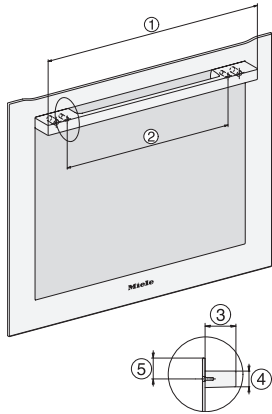

DGC 7340 HC Pro
Compacte combi-stoomoven
voor stomen, bakken, braden met connectiviteit + Hydroclean.

DG2740, DG7140, DGM7340, H2760B/BP, H7140BM, H7x64B/BP, H7x60B/BP installation drawings