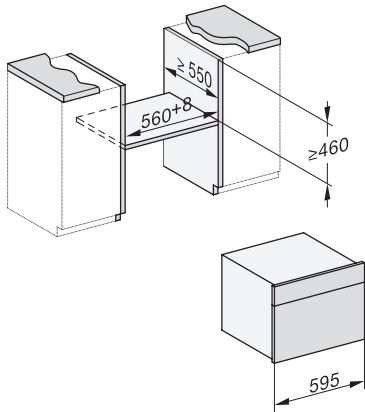

DGC 7340 HC Pro

Compacte combi-stoomoven

voor stomen, bakken, braden met connectiviteit + Hydroclean.

EAN: 4002516591658 / Materiaalnummer: 12108000 /
Oud Materiaalnummer: 23734048BNE

Draairichting deur	Onder
Ovenverlichting	BrilliantLight
Temperatuurregeling oven min. in °C	30
Temperatuurregeling oven max. in °C	230
Temperatuurregeling stoomoven min. in °C	40
Temperatuurregeling stoomoven max. in °C	100
Nisbreedte in mm min.	560
Nisbreedte in mm max.	568
Nishoogte in mm min.	450
Nishoogte in mm max.	452
Nisdiepte in mm	550
Afmetingen (b x h x d) in mm	595 x 456 x 569
Breedte in mm	595
Hoogte in mm	455,5
Diepte in mm	568,5
Gewicht in kg	40,2
Totale aansluitwaarde in kW	3,40
Spanning in V	230
Frequentie in Hz	50
Zekering in A	16
Aantal fasen	1
Aansluitkabel met netstekker	•
Lengte van de elektriciteitskabel in m	2
Verlichting vervangen	Service
Meegeleverde accessoires	
Universele bakplaat met PerfectClean	1
Bak- en braadrooster met PerfectClean	1
Uitneembare bakplaatgeleiders (paar)	1
Roestvrijstalen stoomovenpannen met gaatjes	1
Roestvrijstalen stoomovenpannen zonder gaatjes	1
HydroClean-reinigingsmiddel	1
Ontkalkingstabletten	2
Beschikbare displaytalen	
Beschikbare displaytalen via MultiLingua	bahasa malaysia, dansk, deutsch, english, español, français, hrvatski, italiano, magyar, nederlands, norsk, polski, portugûes, русский, română, slovenčina, slovenščina, srpski, suomi, svenska, türkçe, українська, čeština, ελληνικά,

ESW7x10, DGC7x4xHCPro, DGC7x4xHCXPro, installation drawings

built-in DG DGM DGC XL build-under, installation drawing

DGC7x4x built-in tall cabinet, installation drawing

DGC7x4x Schwenkbereich der Blende, installation drawings

screw joint DGC XL, installation drawing

DGC7x6x X with and without handle side view, installation drawings