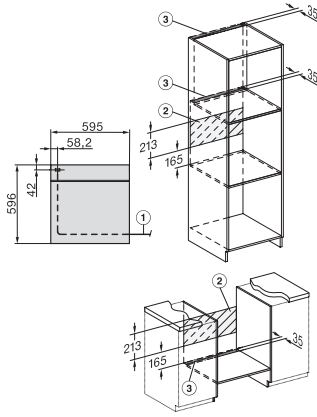

DGC 7351

Combi-stoomoven

in elegant, zwart design met connectiviteit, led-verlichting en TasteControl.

installation H7000 XL, installation drawing