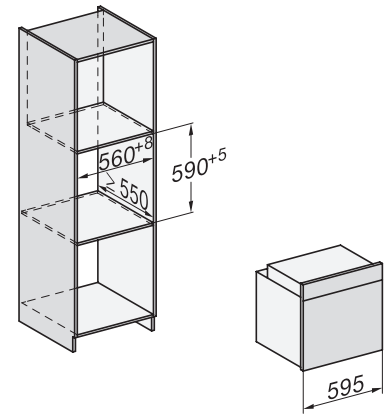

DGC 7250

Combi-stoomoven

voor stomen, bakken en braden met connectiviteit en TasteControl.

installation H7000 XL, installation drawing

side view H7000 XL, installation drawings

built-in H7000 XL, installation drawing