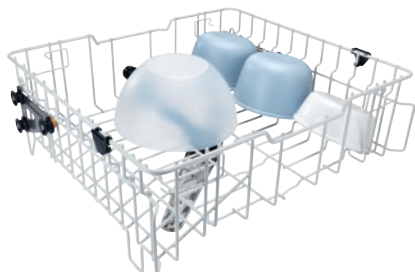

APFD 214

Bovenrek

zonder inzetten voor individuele beladingsmogelijkheden.

- In hoogte verstelbaar in 2 posities met 5 cm
- Met geïntegreerde spoelarm, aankoppeling aan achterzijde
- Beladingshoogte max. 20 cm

EAN: 4002516643937 / Materiaalnummer: 12107560 / Oud Materiaalnummer: 67021401D

Productcategorisatie	
Professionele vaatwassers met verswaterspoelsysteem	•
Accessoires bij apparatuur	
PG 8041	•
PG 8043	•
PG 8045	•
PG 8055	•
PG 8055 U	•
PG 8056	•
PG 8056 U	•
PG 8057 TD	•
PG 8057 TD U	•
PG 8058	•
PG 8058 U	•
PG 8059	•
PG 8059 U	•
PG 8060	•
PG 8061	•
PG 8061 U	•
PG 8096	•
PG 8096 U	•
PG 8099	•
PG 8099 U	•
PFD 400	•
PFD 400 U	•
PFD 401	•
PFD 401 U	•
PFD 402	•
PFD 402 U	•
PFD 404	•
PFD 404 U	•
PFD 405	•
PFD 405 U	•
PFD 407	•
PFD 407 U	•
PFD 408 U	•
Productcategorie	
Rek voor pannen/kommen etc.	•
Bovenrek	•
Producteigenschappen	
Materiaal	Draad, gerilsaneerd
Kleur	Wit
Maximale beladingshoogte in mm	200
Standaard elektrische aansluiting	
Aantal fasen	0
Spanning in V	0
Frequentie in Hz	0
Totale aansluitwaarde in kW	0,00
Zekering in A	0