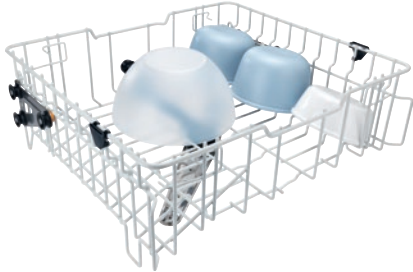

APFD 214

Bovenrek

zonder inzetten voor individuele beladingsmogelijkheden.

EAN: 4002516643937 / Materiaalnummer: 12107560 / Oud Materiaalnummer: 67021401D