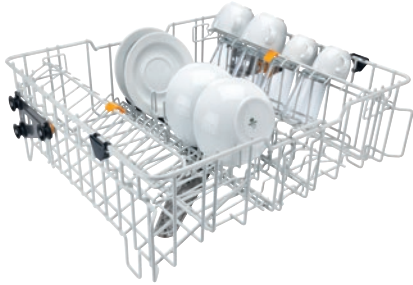

APFD 215

Bovenrek

met inzet APFD 415 en 2 inklapbare FlexCare-kopjesrekken.

- Voor 18 schaaltes, 33 schoteltjes of 17 dessertbordjes en 20 kopjes
- In hoogte verstelbaar in 2 posities met 5 cm
- Met geïntegreerde spoelarm, aankoppeling aan achterzijde
- Beladingshoogte max. 200 mm

EAN: 4002516643920 / Materiaalnummer: 12106020 / Oud Materiaalnummer: 67021501D

Productcategorisatie	
Professionele vaatwassers met verswaterspoelsysteem	•
Accessoires bij apparatuur	
PG 8041	•
PG 8043	•
PG 8045	•
PG 8055	•
PG 8055 U	•
PG 8056	•
PG 8056 U	•
PG 8057 TD	•
PG 8057 TD U	•
PG 8058	•
PG 8058 U	•
PG 8059	•
PG 8059 U	•
PG 8060	•
PG 8061	•
PG 8061 U	•
PG 8096	•
PG 8096 U	•
PG 8099	•
PG 8099 U	•
PFD 400	•
PFD 400 U	•
PFD 401	•
PFD 401 U	•
PFD 402	•
PFD 402 U	•
PFD 404	•
PFD 404 U	•
PFD 405	•
PFD 405 U	•
PFD 407	•
PFD 407 U	•
PFD 408 U	•
Productcategorie	
Rek voor gemengd serviesgoed	•
Bovenrek	•
Producteigenschappen	
Materiaal	Draad, gerilsaneerd
Kleur	Wit
Maximale beladingshoogte in mm	200
Capaciteit	
Kopjes [aantal]	20
Schoteltjes [aantal]	33
Dessertbordjes [aantal]	17
Standaard elektrische aansluiting	
Aantal fasen	0
Spanning in V	0

APFD 215

Bovenrek

met inzet APFD 415 en 2 inklapbare FlexCare-kopjesrekken.

EAN: 4002516643920 / Materiaalnummer: 12106020 / Oud Materiaalnummer: 67021501D

Frequentie in Hz	0
Totale aansluitwaarde in kW	0,00
Zekering in A	0
Afmetingen en gewicht	
Buitenmaat, nettohoogte in mm	203
Buitenmaat, nettobreedte in mm	527
Buitenmaat, nettodiepte in mm	515
Buitenmaat, brutohoogte in mm	290
Buitenmaat, brutobreedte in mm	545
Buitenmaat, brutodiepte in mm	545
Nettogewicht in kg	4,18
Brutogewicht in kg	5,00