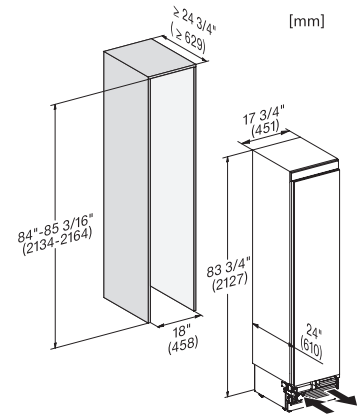

F 2413 Vi
MasterCool-diepvrieskast
voor topdesign en -techniek in groot formaat.

EAN: 4002516550105 / Materiaalnummer: 12021690 /
Oud Materiaalnummer: 37241301EU1

Hoogte in mm	2127
Diepte in mm	545
Gewicht in kg	122,2
Bevestiging	Vaste deur
Max. gewicht frontpaneel koelzone in kg	59
Klimaatklasse	SN-T
4-sterren-diepvrieszone in liters	240
Totale netto-inhoud in liters	268
Bewaartijd bij storing in uren	10
Diepvriescapaciteit in kg/24 uur	16,00
Geluidsemisieklassse (A-D)	D
Geluidsemisies in dB(A) re 1 pW	42
Energieverbruik in milliampère (mA)	3000
Spanning in V	220-240
Zekering in A	10
Aantal fasen	1
Frequentie in Hz	50-60
Lengte van de elektriciteitskabel in m	3,0

F 2413 Vi
MasterCool-diepvrieskast
voor topdesign en -techniek in groot formaat.

Opening angle 90°/115°, right side stop, MasterCool (Sketch) with footnote

Side-by-side, MasterCool, without partition wall, with heating mat (Sketch) (with footnote)

F2413Vi, F2412Vi, F2411Vi, MasterCool, inner space, installation drawings

Sideview, MasterCool, Sketch

Example for dimensioning Side-by-side-Combination MasterCool (Sketch) (*footnote) (only for EUROPE)