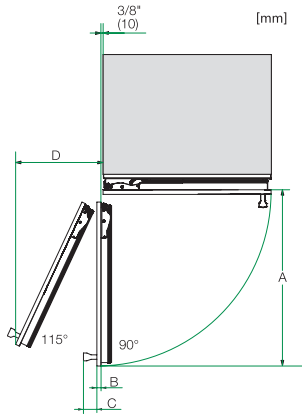

F 2413 Vi
MasterCool-diepvrieskast
voor topdesign en -techniek in groot formaat.

EAN: 4002516550105 / Materiaalnummer: 12021690 /
Oud Materiaalnummer: 37241301EU1

Hoogte in mm	2127
Diepte in mm	545
Gewicht in kg	122,2
Bevestiging	Vaste deur
Max. gewicht frontpaneel koelzone in kg	59
Klimaatklasse	SN-T
4-sterren-diepvrieszone in liters	240
Totale netto-inhoud in liters	268
Bewaartijd bij storing in uren	10
Diepvriescapaciteit in kg/24 uur	16,00
Geluidsemisieklassse (A-D)	D
Geluidsemisies in dB(A) re 1 pW	42
Energieverbruik in milliampère (mA)	3000
Spanning in V	220-240
Zekering in A	10
Aantal fasen	1
Frequentie in Hz	50-60
Lengte van de elektriciteitskabel in m	3,0

F 2413 Vi
MasterCool-diepvrieskast
voor topdesign en -techniek in groot formaat.

Opening angle 90°/115°, right side stop, MasterCool (Sketch) with footnote

Side-by-side, MasterCool, without partition wall, with heating mat (Sketch) (with footnote)