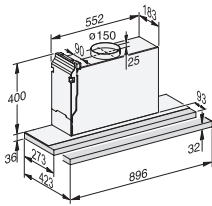

DAS 2920
Vlakschermafzuigkap
met EasySwitch-besturing voor comfortabele bediening

DAS2920, DAS2920EXTA, DAS2922Living, DAS4920,
Installation drawings