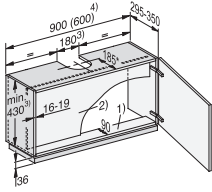

DAS 2920
Vlakschermafzuigkap
met EasySwitch-besturing voor comfortabele bediening

DAS2920, DAS2920EXTA, DAS2922Living, DAS4920,
Installation drawings