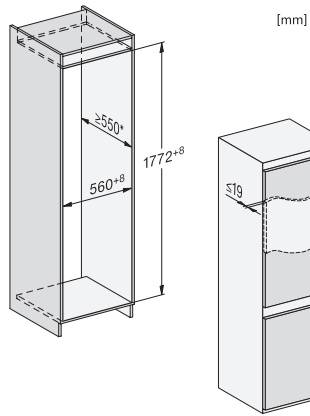

KFN7714F, KFNS7716FC, KD7714E, KD7724E, KDN7714E, KDN7724E Active, built-in (footnote*) (installation drawings)