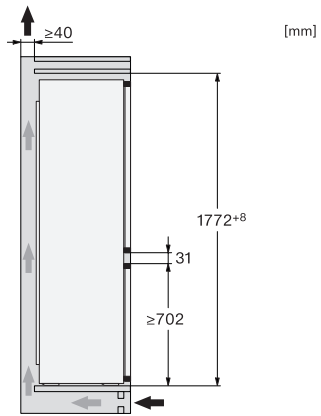

KDN 7724 E Active

Integreerbare koel-diepvriescombinatie met DailyFresh ExtraCool, comfortabele led-verlichting en NoFrost.

KFN7714F, KFNS7716FC, KD7714E, KD7724E, KDN7714E, KDN7724E Active, side view (installation drawings)