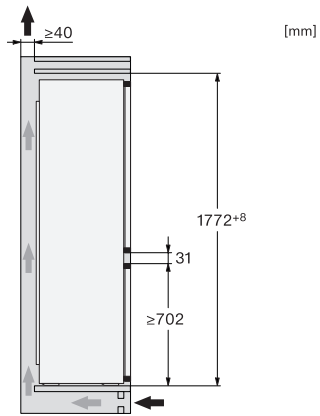

KD 7724 E Active

Integreerbare koel-diepvriescombinatie

met DailyFresh, comfortabele led-verlichting en ComfortFrost.

KFN7714F, KFNS7716FC, KD7714E, KD7724E, KDN7714E, KDN7724E Active, side view (installation drawings)