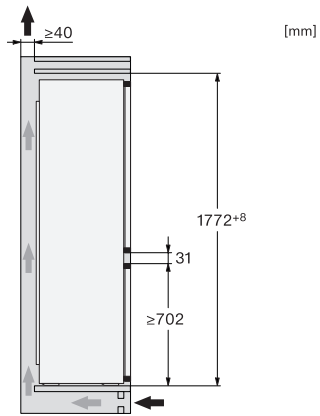

KD 7714 E Active

Integreerbare koel-diepvriescombinatie

met DailyFresh, comfortabele led-verlichting en ComfortFrost.

KFN7714F, KFNS7716FC, KD7714E, KD7724E, KDN7714E, KDN7724E Active, side view (installation drawings)