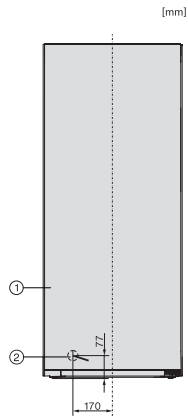

FN 4322 E

Vrijstaande diepvrieskast
met NoFrost, SideOpen en XXL box voor meer comfort.

FN4322C, FN4322E, FN4322D, FN4322D ws-1, FN4822D, FN4824C, installation (footnote*) (installation drawings)