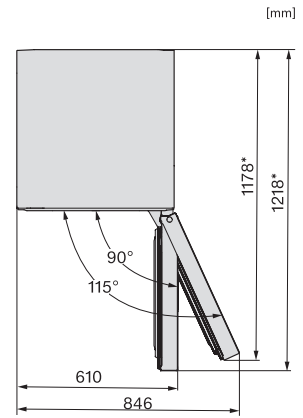

FN 4322 E

Vrijstaande diepvrieskast
met NoFrost, SideOpen en XXL box voor meer comfort.

FN4322C, FN4322E, FN4322D, FN4322D ws-1, FN4822D, FN4824C, installation (footnote*) (installation drawings)

K4323FD, K4323ED, K4323DD, FN4322E, FN4322D, FN4322D ws-1, installation sketch (footnote*) (installation drawings)