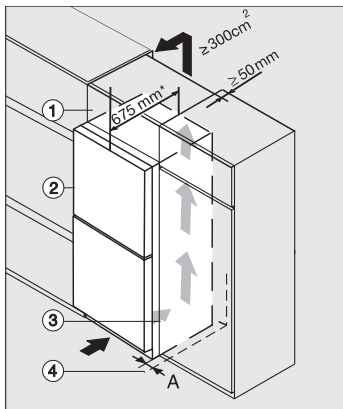

Integrating freestanding refrigeration appliance in a run of kitchen units, edt/cs, ws, bst, el (*footnote)