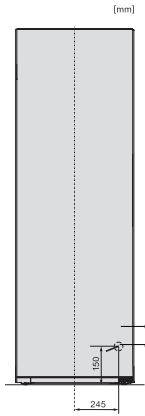

KS 4887 DD

Vrijstaande koelkast

met PerfectFresh Active, FlexiLight2.0 en Click2open voor maximaal comfort.

K4373ED, KS4383ED, KS4383 C ED, KS4783 bb Blackboard, KS4887DD, installation (footnote*) (installation drawings)