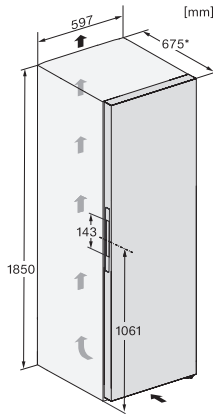

FN4872D, FN4874C, KS4887DD, installation sketch (footnote*) (installation drawings)