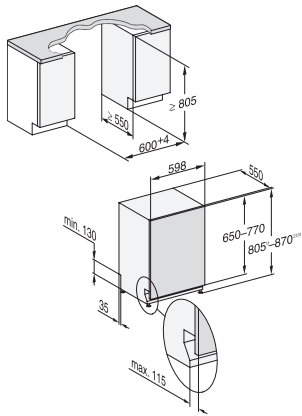

G 7690 SCVi AutoDos K20

Volledig integreerbare vaatwassers met automatische dosering dankzij AutoDos met geïntegreerde PowerDisk.

G7000, fully integrated dishwasher, 60cm (installation drawing)