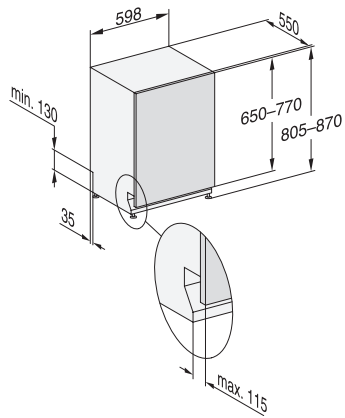

G7000, fully integrated dishwasher, 60cm (installation drawing)