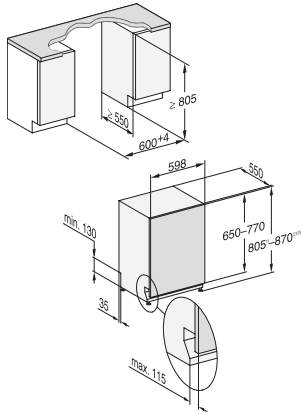

G 7473 SCVi AutoDos Excellence
Volledig integreerbare vaatwassers
met automatische dosering dankzij AutoDos met geïntegreerde PowerDisk.

G7000, fully integrated dishwasher, 60cm (installation drawing)