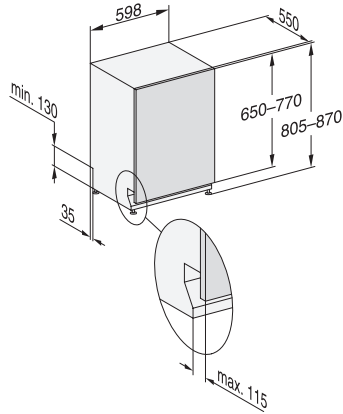

SolarSpaar	•
Extra stil 40 dB(A)	•
Machinereiniging	•
<b>Opties</b>	
AutoDos	•
IntenseZone	•
Express	•
Extra schoon	•
Extra droog	•
<b>Rekuitvoering</b>	
Plaats voor bestek	3D-MultiFlex-lade
FlexCare-glazenhouder	4
FlexCare-kopjesrek	1
Rekuitvoering	MaxiComfort
Aantal couverts	14
<b>Veiligheid</b>	
Waterproof-systeem	•
Controlelampje zeef	•
<b>Technische gegevens</b>	
Nisbreedte minimaal in mm	600
Nisbreedte maximaal in mm	600
Nishoogte minimaal in mm	805
Nishoogte maximaal in mm	870
Nisdiepte in mm	550
Breedte in mm	598
Hoogte in mm	805
Diepte in mm	550
Diepte bij geopende deur in cm	116,5
Nettogewicht in kg	48,0
Totale aansluitwaarde in kW	2,00
Spanning in V	230
Zekering in A	10
Aantal fasen	1
Elektrische frequentie standaard	50
Lengte watertoevoerslang in cm	1,50
Lengte waterafvoerslang in cm	1,50
Lengte van de elektriciteitskabel in m	1,70
Min. gewicht frontpaneel in kg	4,0
Max. Gewicht van het voorpaneel in kg	11,0
[via Miele later te plaatsen tot min.]	7,0
[via Miele later te plaatsen tot max.]	14,0
<b>Beschikbare displaytalen</b>	
Beschikbare displaytalen via MultiLingua	deutsch, english (GB), español, français (FR), italiano, nederlands, português, türkçe
<b>Meegeleverde accessoires</b>	
1x PowerDisk All in 1	•
Voucher voor 6x Power Disk All in 1	•

G7000, fully integrated dishwasher, 60cm (installation drawing)