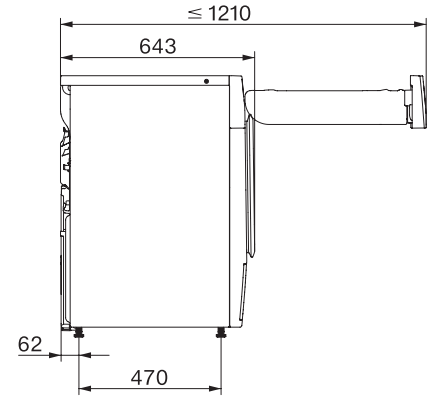

TWW780WP Passion
 T1 warmtepompdroger:
 A+++ -10% | 9 kg | M Touch | SteamFinish | SilenceDrum

EAN: 4002516485049 / Materiaalnummer: 11857810 /
 Oud Materiaalnummer: 12WV7802NL

Diepte apparaat bij geopende deur in mm	1077
Gewicht in kg	62
Totale aansluitwaarde in kW	1,10
Spanning in V	220-240
Zekering in A	10
Frequentie in Hz	50
Lengte van de elektriciteitskabel in m	2,0
Bevat gefluoreerde broeikasgassen	•
Hermetisch afgesloten	•
Soort koelmiddel	R134a
Hoeveelheid koelmiddel in kg	0,48
Aardopwarmingsvermogen koelmiddel in CO ₂ e	1430
Aardopwarmingsvermogen apparaat in CO ₂ e	686,00
Verlichting vervangen	Service
Meegeleverde accessoires	
Geurflacon	•
Voucher voor een tweede geurflacon	•
Voucher voor een droogrek	•
Beschikbare displaytalen	

TWW780WP Passion
T1 warmtepompdroger:
A+++ -10% | 9 kg | M Touch | SteamFinish | SilenceDrum

T1 installation drawing, fascia 5 degree, measures in mm

T1 drawing, fascia 5 degree, measures in mm

T1 drawing, fascia 5 degree, with porthole, measures in mm

T1 drawing, fascia 5 degree, measures in mm