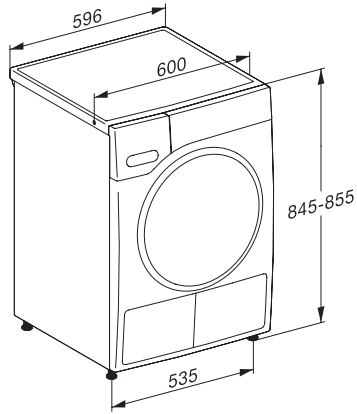

TWW780WP Passion
 T1 warmtepompdroger:
 A+++ -10% | 9 kg | M Touch | SteamFinish | SilenceDrum

EAN: 4002516485049 / Materiaalnummer: 11857810 /
 Oud Materiaalnummer: 12WV7802NL

Diepte apparaat bij geopende deur in mm	1077
Gewicht in kg	62
Totale aansluitwaarde in kW	1,10
Spanning in V	220-240
Zekering in A	10
Frequentie in Hz	50
Lengte van de elektriciteitskabel in m	2,0
Bevat gefluoreerde broeikasgassen	•
Hermetisch afgesloten	•
Soort koelmiddel	R134a
Hoeveelheid koelmiddel in kg	0,48
Aardopwarmingsvermogen koelmiddel in CO ₂ e	1430
Aardopwarmingsvermogen apparaat in CO ₂ e	686,00
Verlichting vervangen	Service
Meegeleverde accessoires	
Geurflacon	•
Voucher voor een tweede geurflacon	•
Voucher voor een droogrek	•
Beschikbare displaytalen	

TWW780WP Passion
T1 warmtepompdroger:
A+++ -10% | 9 kg | M Touch | SteamFinish | SilenceDrum

T1 installation drawing, fascia 5 degree, measures in mm

T1 drawing, fascia 5 degree, measures in mm

T1 drawing, fascia 5 degree, with porthole, measures in mm