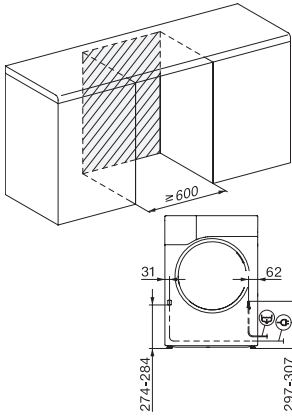

TWW780WP Passion
 T1 warmtepompdroger:
 A+++ -10% | 9 kg | M Touch | SteamFinish | SilenceDrum

EAN: 4002516485049 / Materiaalnummer: 11857810 /
 Oud Materiaalnummer: 12WV7802NL

Diepte apparaat bij geopende deur in mm	1077
Gewicht in kg	62
Totale aansluitwaarde in kW	1,10
Spanning in V	220-240
Zekering in A	10
Frequentie in Hz	50
Lengte van de elektriciteitskabel in m	2,0
Bevat gefluoreerde broeikasgassen	•
Hermetisch afgesloten	•
Soort koelmiddel	R134a
Hoeveelheid koelmiddel in kg	0,48
Aardopwarmingsvermogen koelmiddel in CO ₂ e	1430
Aardopwarmingsvermogen apparaat in CO ₂ e	686,00
Verlichting vervangen	Service
Meegeleverde accessoires	
Geurflacon	•
Voucher voor een tweede geurflacon	•
Voucher voor een droogrek	•
Beschikbare displaytalen	

TWW780WP Passion
T1 warmtepompdroger:
A+++ -10% | 9 kg | M Touch | SteamFinish | SilenceDrum

T1 installation drawing, fascia 5 degree, measures in mm

T1 drawing, fascia 5 degree, measures in mm

T1 drawing, fascia 5 degree, with porthole, measures in mm

T1 drawing, fascia 5 degree, measures in mm