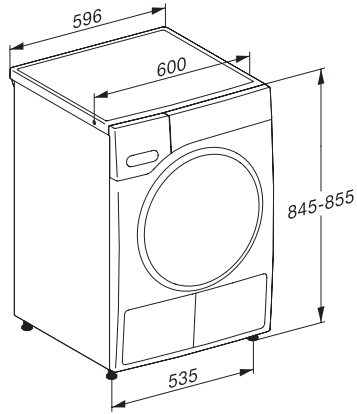

TWR780WP Eco&Steam&9kg

T1 warmtepompdroger:

A+++ -10% | 9 kg | M Touch | SteamFinish | SilenceDrum

EAN: 4002516485100 / Materiaalnummer: 11857800 /

Oud Materiaalnummer: 12WR7802NL

Spanning in V	220-240
Zekering in A	10
Frequentie in Hz	50
Lengte van de elektriciteitskabel in m	2,0
Bevat gefluoreerde broeikasgassen	•
Hermetisch afgesloten	•
Soort koelmiddel	R134a
Hoeveelheid koelmiddel in kg	0,48
Aardopwarmingsvermogen koelmiddel in CO <sub>2</sub> e	1430
Aardopwarmingsvermogen apparaat in CO <sub>2</sub> e	686,00
Verlichting vervangen	Service
<b>Meegeleverde accessoires</b>	
Geurflacon	•
Voucher voor een tweede geurflacon	•
<b>Beschikbare displaytalen</b>	
Beschikbare displaytalen via MultiLingua	bahasa malaysia, dansk, deutsch, english (AU), english (CA), english (GB), english (US), español, français (CA), français (FR), hrvatski, italiano, magyar, nederlands, norsk, polski, portugûês, русский, română, slovenčina, slovenščina, srpski, suomi, svenska, türkçe, українська, čeština, ελληνικά,

TWR780WP Eco&Steam&9kg

T1 warmtepompdroger:

A+++ -10% | 9 kg | M Touch | SteamFinish | SilenceDrum

T1 installation drawing, fascia 5 degree, measures in mm

T1 drawing, fascia 5 degree, measures in mm

T1 drawing, fascia 5 degree, with porthole, measures in mm