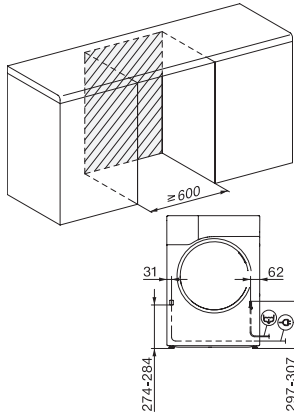

TWR780WP Eco&Steam&9kg

T1 warmtepompdroger:

A+++ -10% | 9 kg | M Touch | SteamFinish | SilenceDrum

EAN: 4002516485100 / Materiaalnummer: 11857800 /

Oud Materiaalnummer: 12WR7802NL

Spanning in V	220-240
Zekering in A	10
Frequentie in Hz	50
Lengte van de elektriciteitskabel in m	2,0
Bevat gefluoreerde broeikasgassen	•
Hermetisch afgesloten	•
Soort koelmiddel	R134a
Hoeveelheid koelmiddel in kg	0,48
Aardopwarmingsvermogen koelmiddel in CO <sub>2</sub> e	1430
Aardopwarmingsvermogen apparaat in CO <sub>2</sub> e	686,00
Verlichting vervangen	Service
<b>Meegeleverde accessoires</b>	
Geurflacon	•
Voucher voor een tweede geurflacon	•
<b>Beschikbare displaytalen</b>	
Beschikbare displaytalen via MultiLingua	bahasa malaysia, dansk, deutsch, english (AU), english (CA), english (GB), english (US), español, français (CA), français (FR), hrvatski, italiano, magyar, nederlands, norsk, polski, portugûês, русский, română, slovenčina, slovenščina, srpski, suomi, svenska, türkçe, українська, čeština, ελληνικά,

TWR780WP Eco&Steam&9kg

T1 warmtepompdroger:

A+++ -10% | 9 kg | M Touch | SteamFinish | SilenceDrum

T1 installation drawing, fascia 5 degree, measures in mm

T1 drawing, fascia 5 degree, measures in mm

T1 drawing, fascia 5 degree, with porthole, measures in mm

T1 drawing, fascia 5 degree, measures in mm