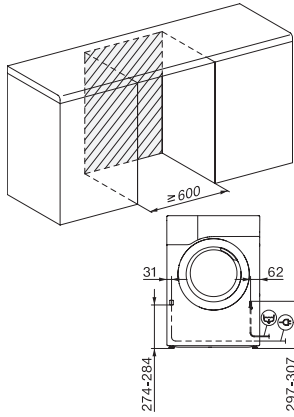

TCR790WP Eco&Steam&9kg

T1 warmtepompdroger:

Met SteamFinish, SilenceDrum en M Touch voor de hoogste eisen.

EAN: 4002516478959 / Materiaalnummer: 11857760 /

Oud Materiaalnummer: 12CR7902NL

Lengte van de elektriciteitskabel in m	2,0
Bevat gefluoreerde broeikasgassen	•
Hermetisch afgesloten	•
Soort koelmiddel	R134a
Hoeveelheid koelmiddel in kg	0,48
Aardopwarmingsvermogen koelmiddel in CO ₂ e	1430
Aardopwarmingsvermogen apparaat in CO ₂ e	686,00
Verlichting vervangen	Service
Meegeleverde accessoires	
Geurflacon	•
Voucher voor een tweede geurflacon	•
Beschikbare displaytalen	
Beschikbare displaytalen via MultiLingua	

TCR790WP Eco&Steam&9kg

T1 warmtepompdroger:

Met SteamFinish, SilenceDrum en M Touch voor de hoogste eisen.

T1 installation drawing, slanted facia or straight facia, measures in mm

T1 drawing, slanted facia or straight facia, measures in mm

T1 drawing, slanted facia or straight facia, with porthole, measures in mm

T1 drawing, slanted facia or straight facia, measures in mm